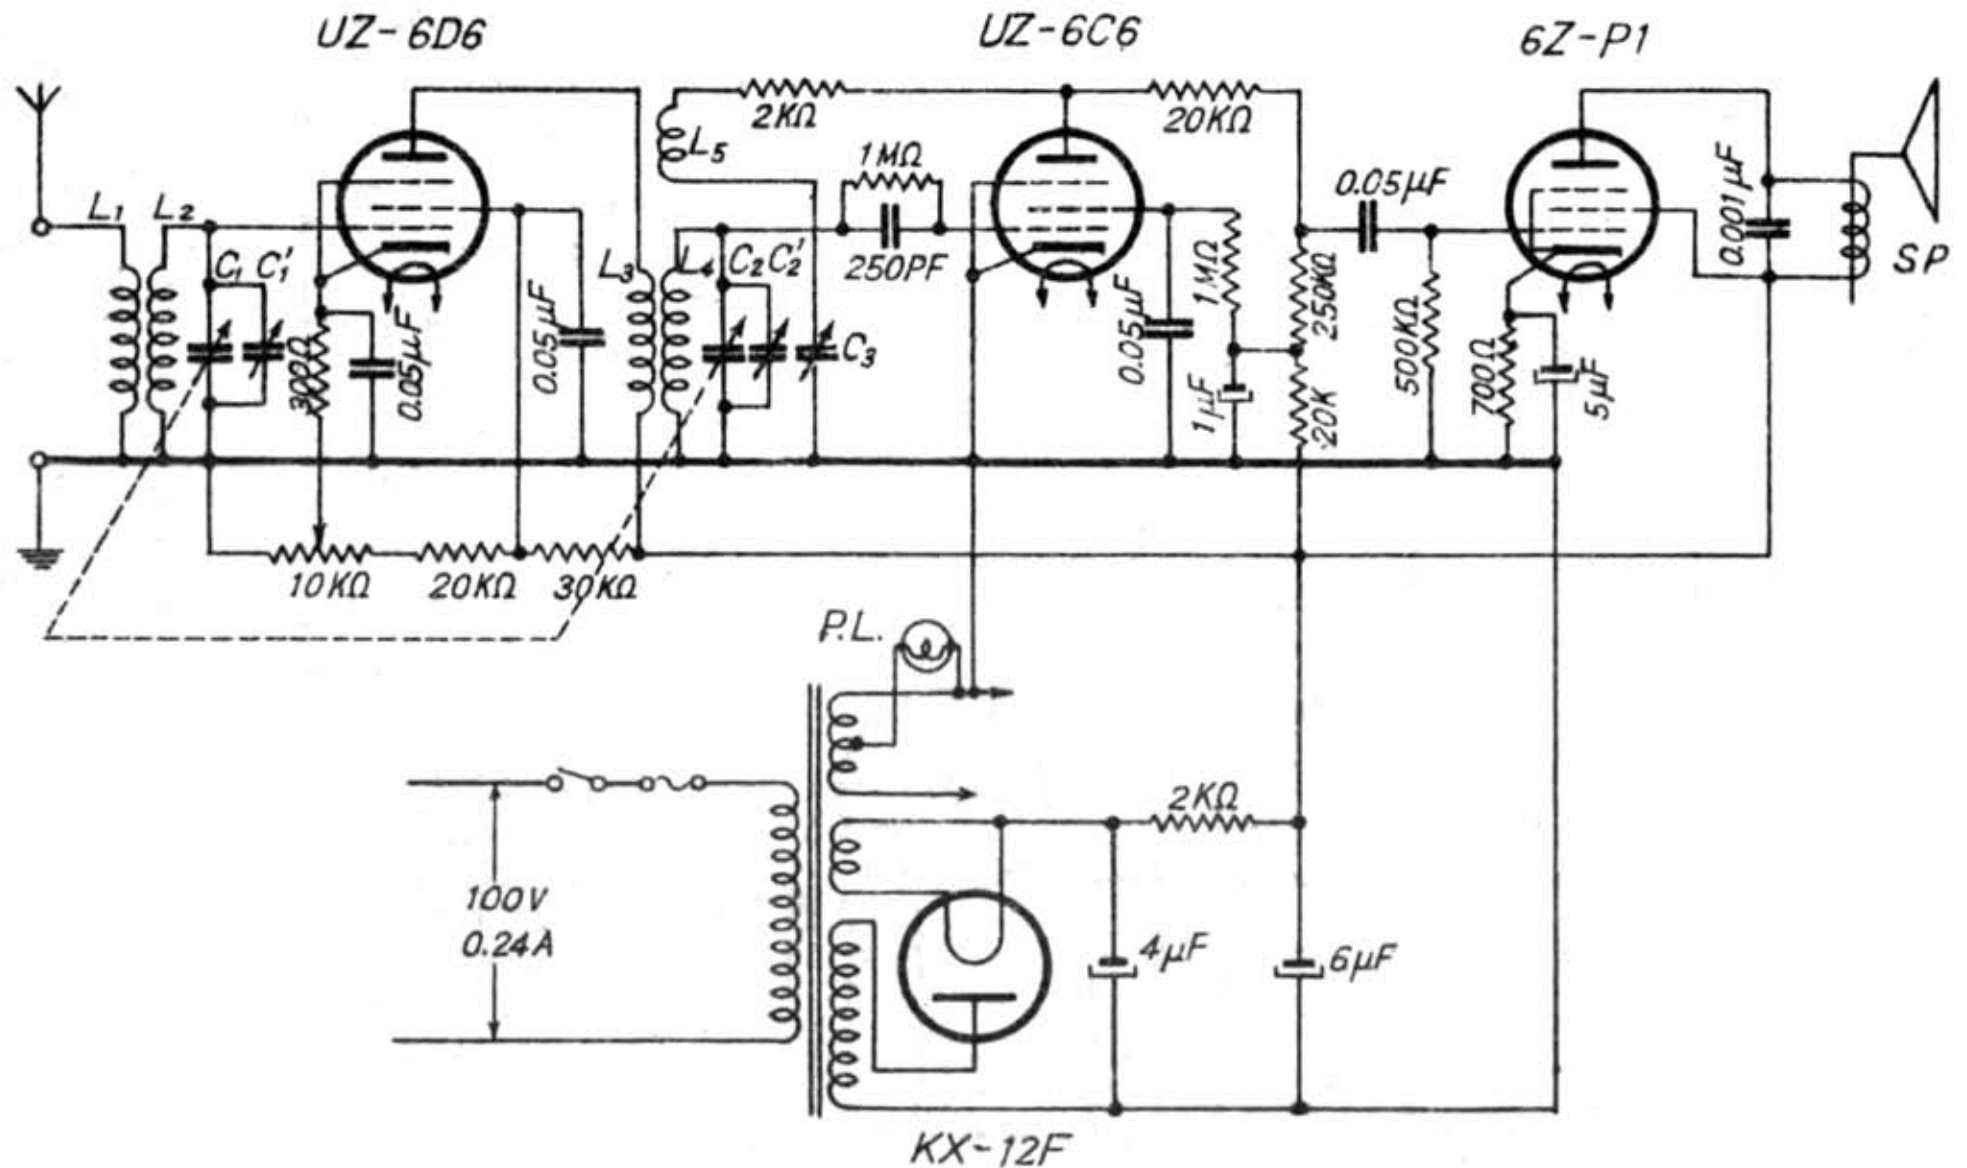

早川電機工業株式会社 國民型二号A (シャープ國民型二号A) 認定番号 11622

早川電機工業製 [シャープ] 国民2号A型受信機