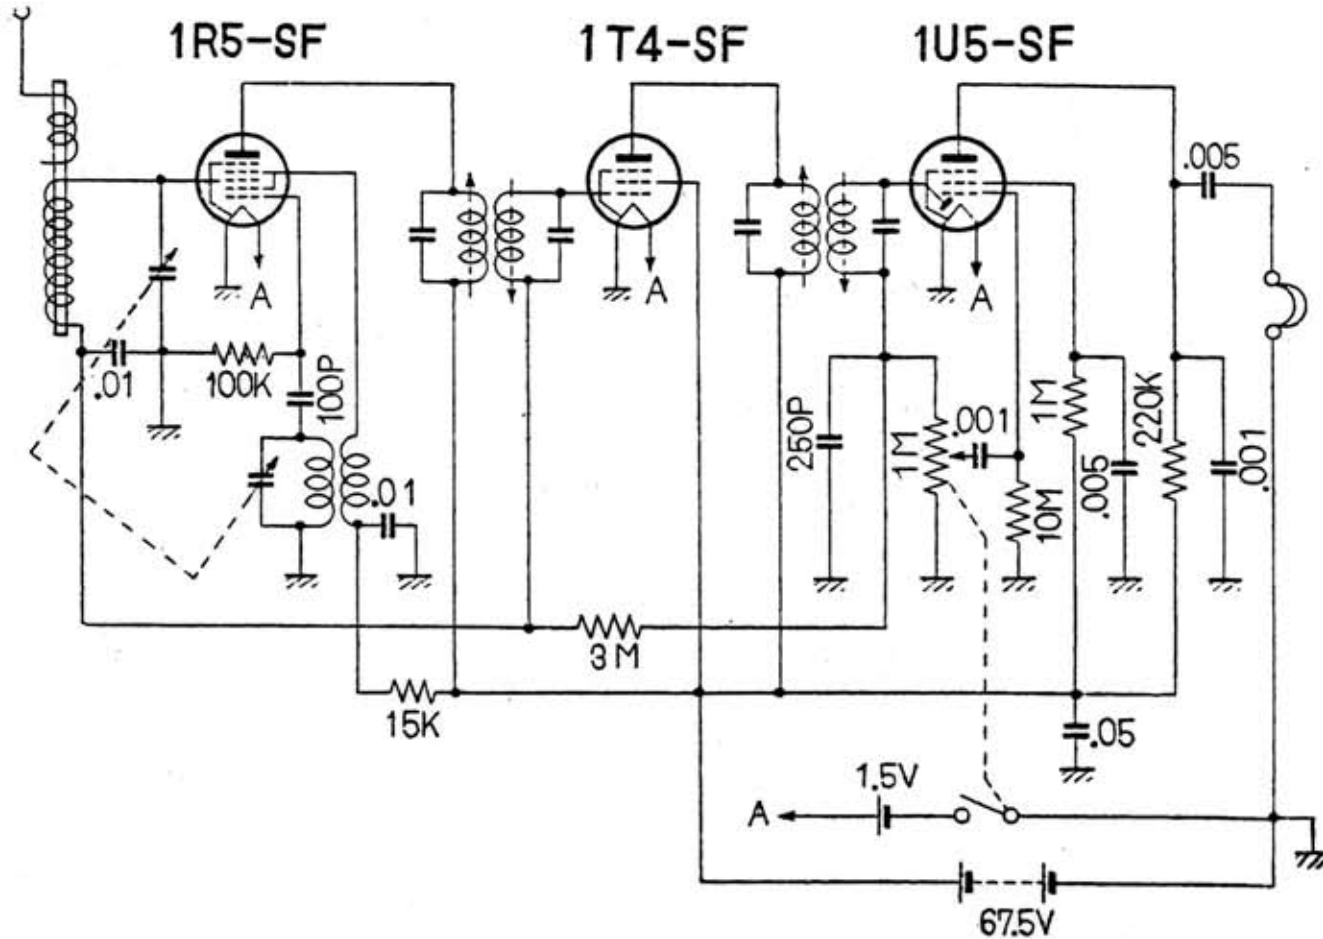

シャープ 3B-101 型

レシーバー式にして出力部を省略してあるため小型、経済的になる特長がある。感度は普通の4球スーパーと殆んど同等である。