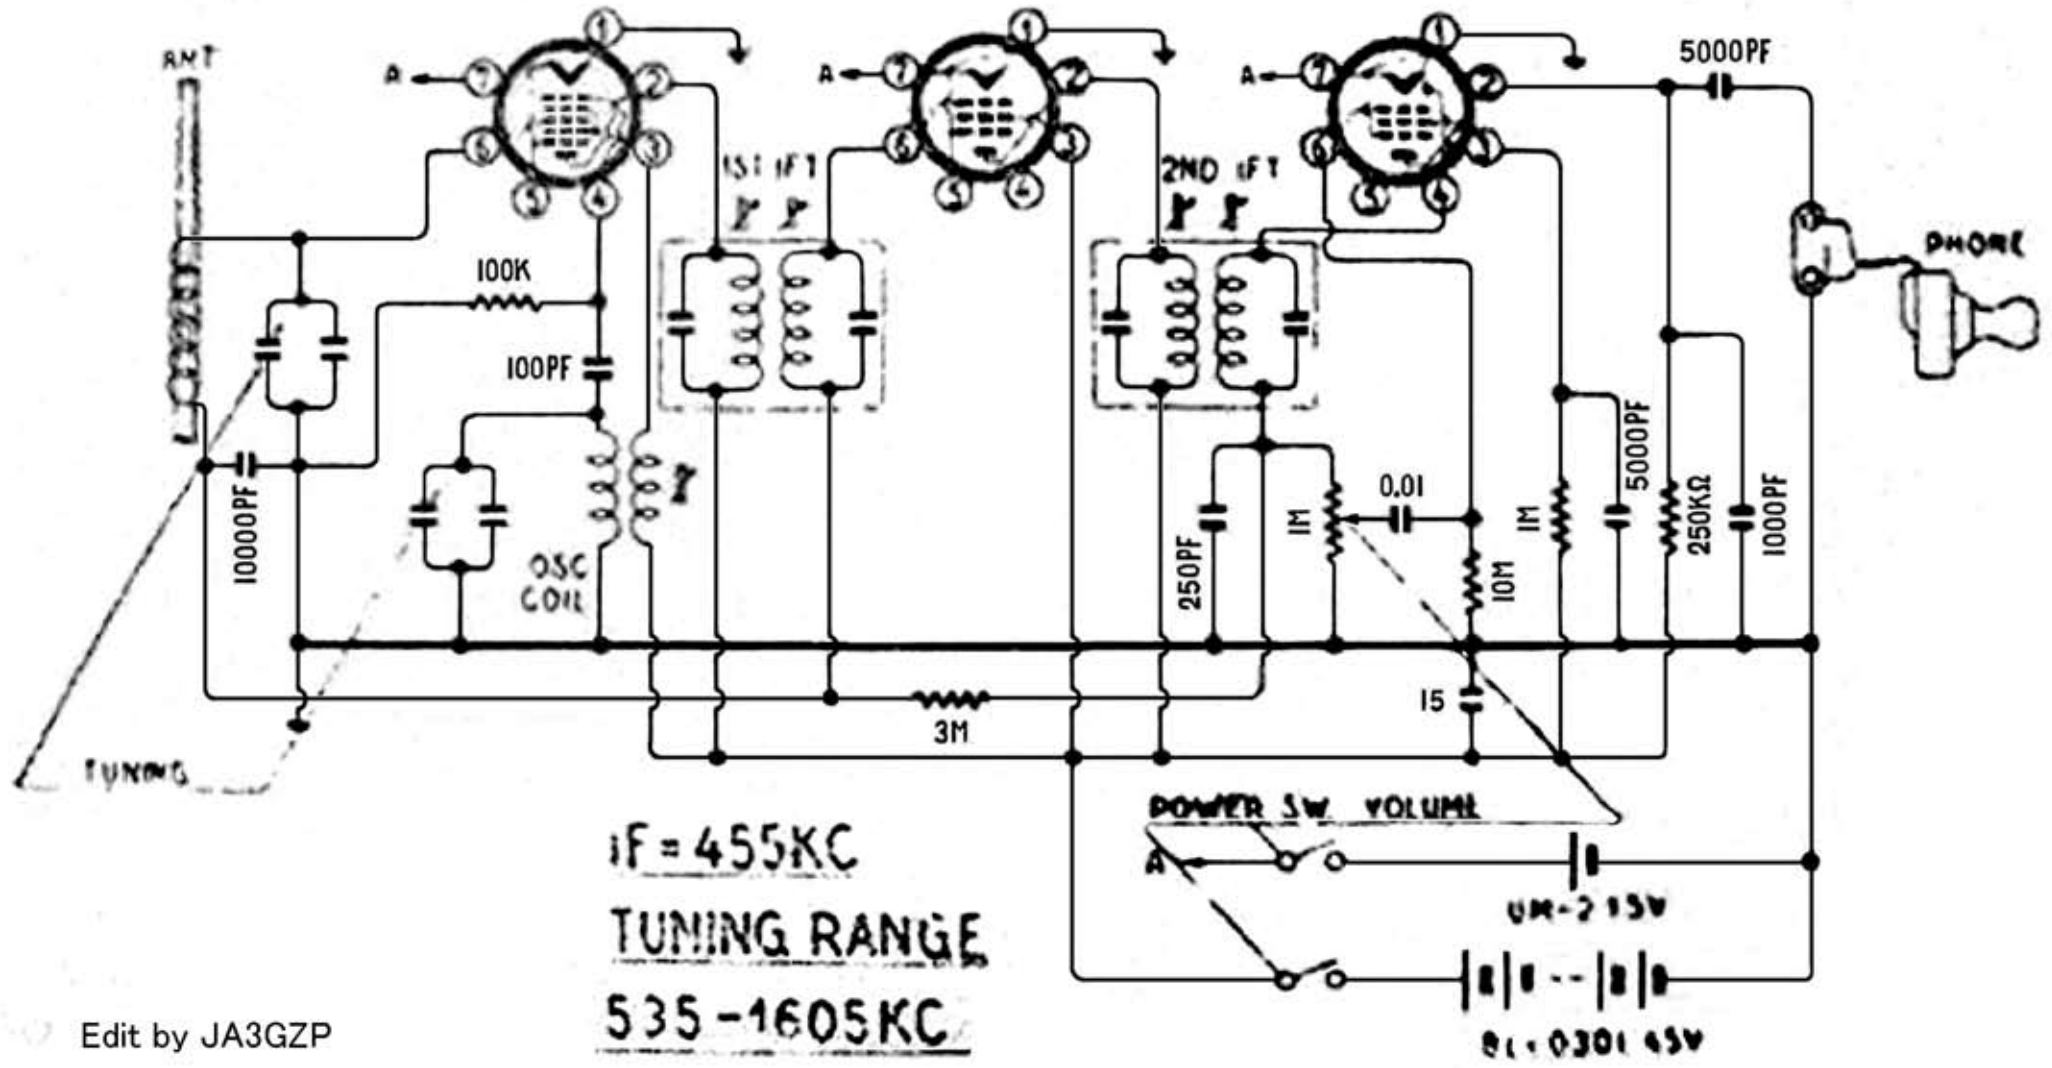

3B-38型

1R5-SF
CONV

1T4-SF
IF AMP

1U5-SF
DET. AF. AMP. AVC

IF = 455KC
TUNING RANGE
535 - 1605KC