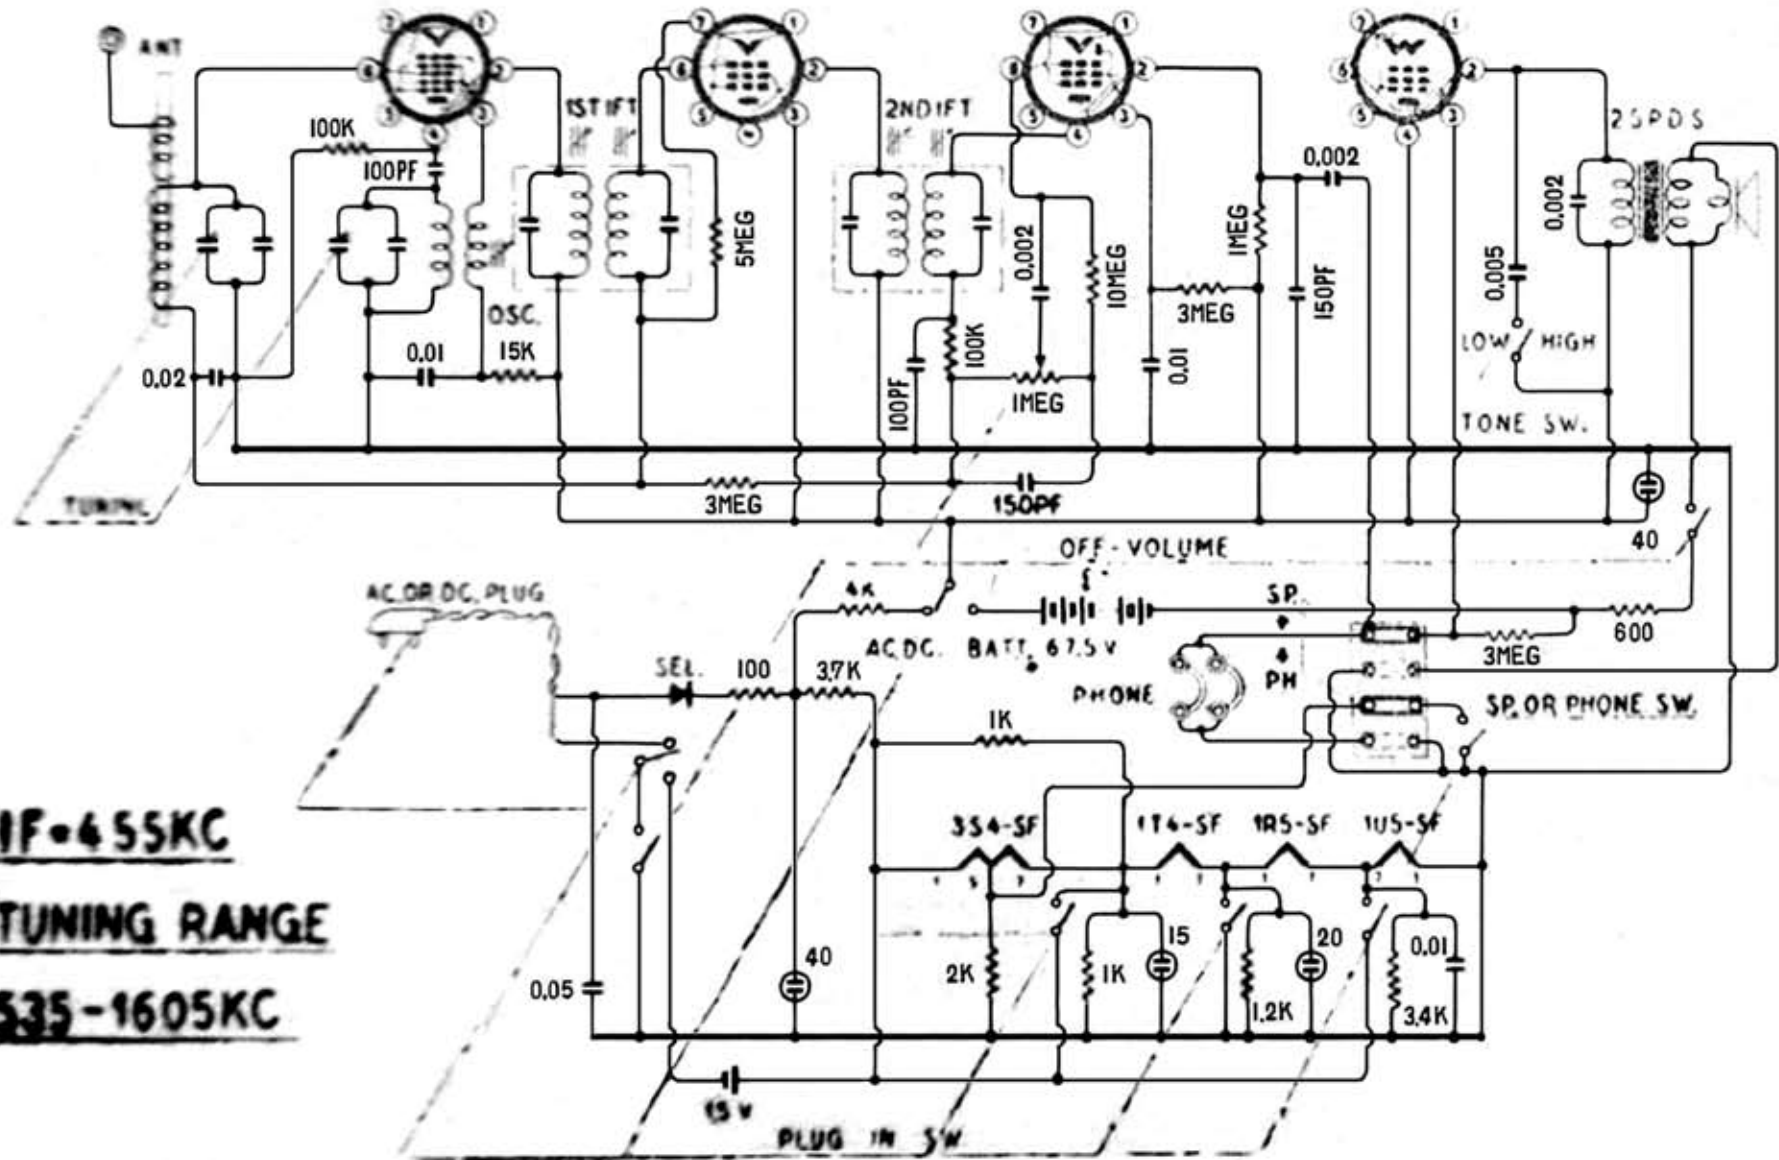

# 4B-81型

1R5-SF  
CONV

1T4-SF  
IF AMP

1U5-SF  
DET. AFAMP, AVC.

3S4-SF  
OUTPUT

**IF=455KC**

**TUNING RANGE**

**535-1605KC**