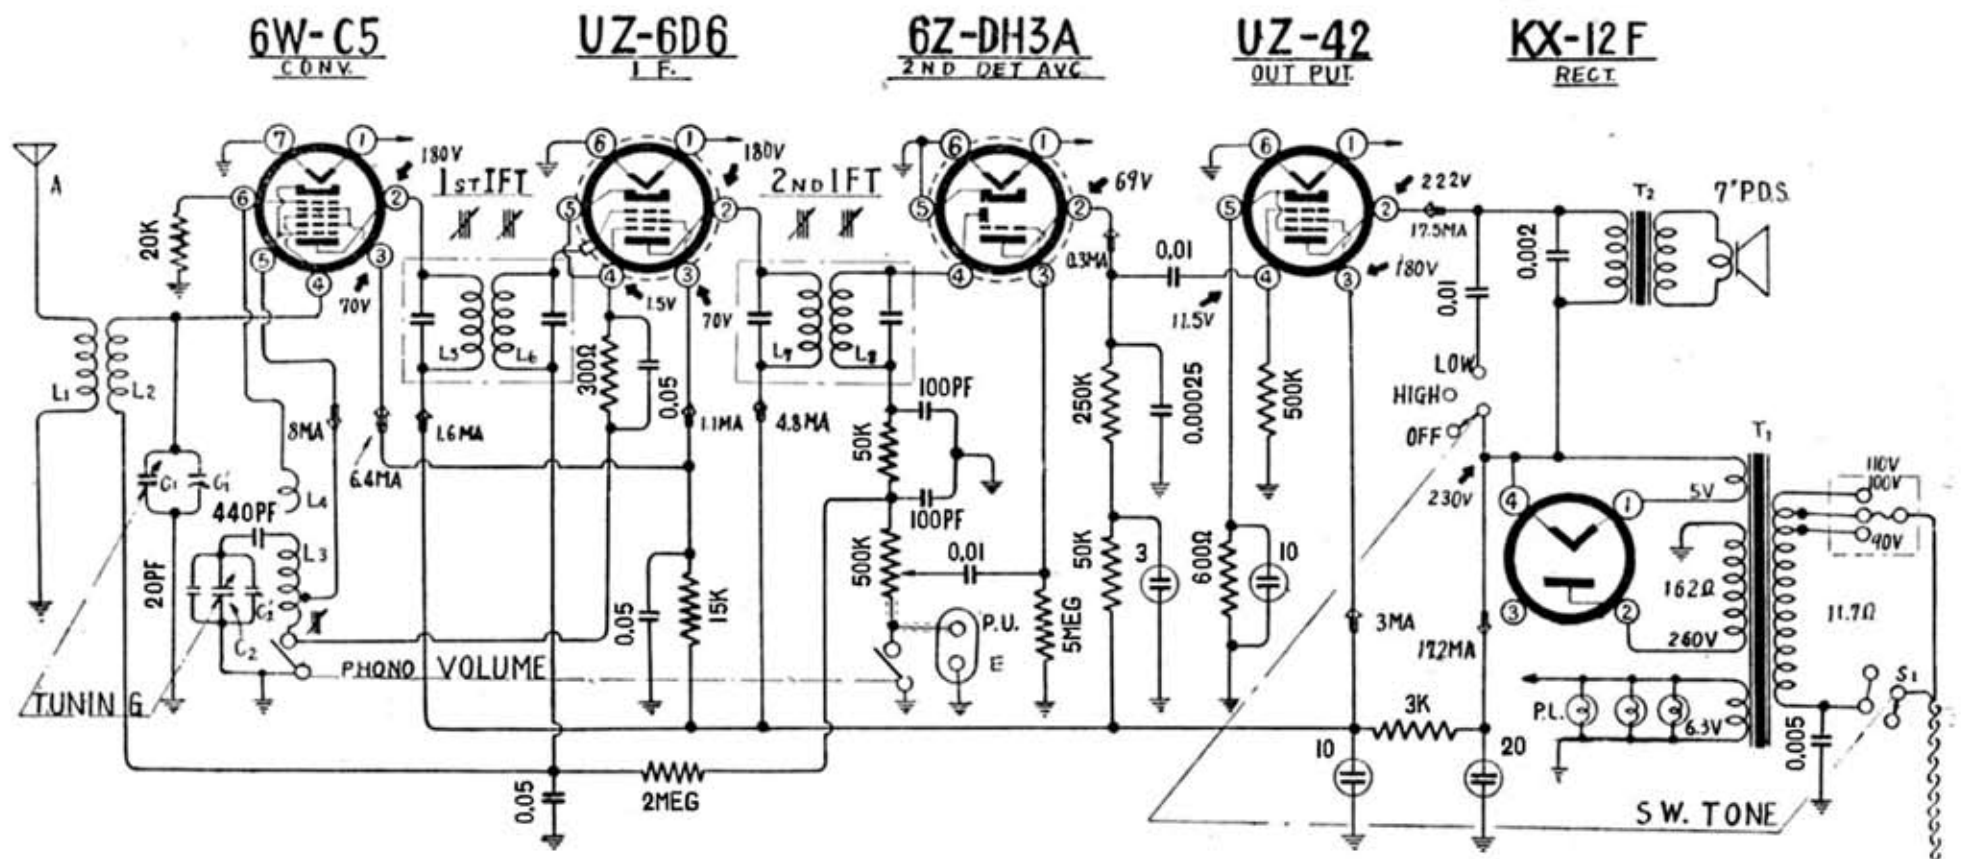

5R-730型

TUNING RANGE
535KC-1605KC

IF = 455KC