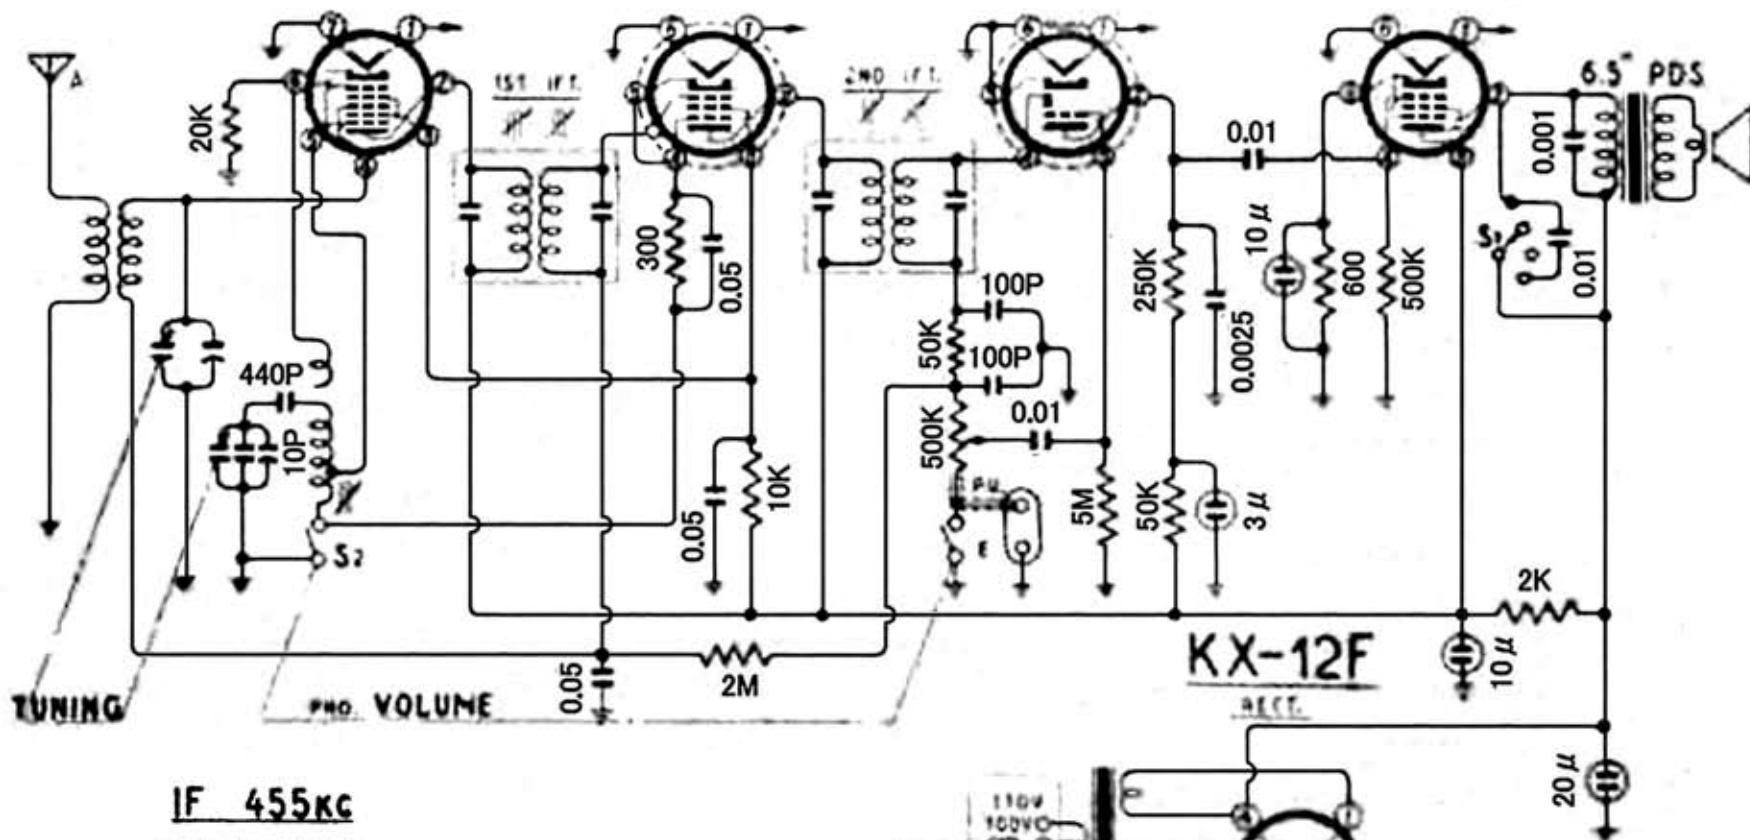

5R-820型配線図

6W-C5

CONV.

UZ-6D6

IF AMP.

6Z-DH3A

DET. AF. AVC.

6Z-P1

OUT. PNT.

IF 455KC

TUNING RANGE

535-1605KC

早川電機工業株式会社

Edit by JA3GZP