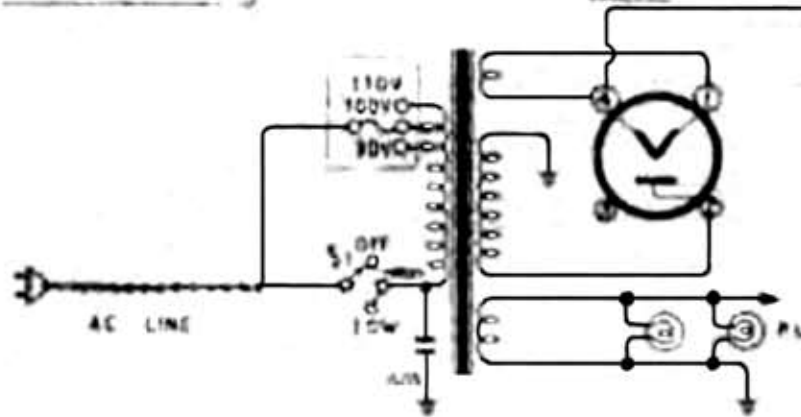

5R-820型配線図

6W-C5

CONV.

UZ-6D6

IF AMP.

6Z-DH3A

DET. AF. AVC.

6Z-P1

OUT. PNT.

IF 455KC

TUNING RANGE

535-1605KC

早川電機工業株式会社

Edit by JA3GZP