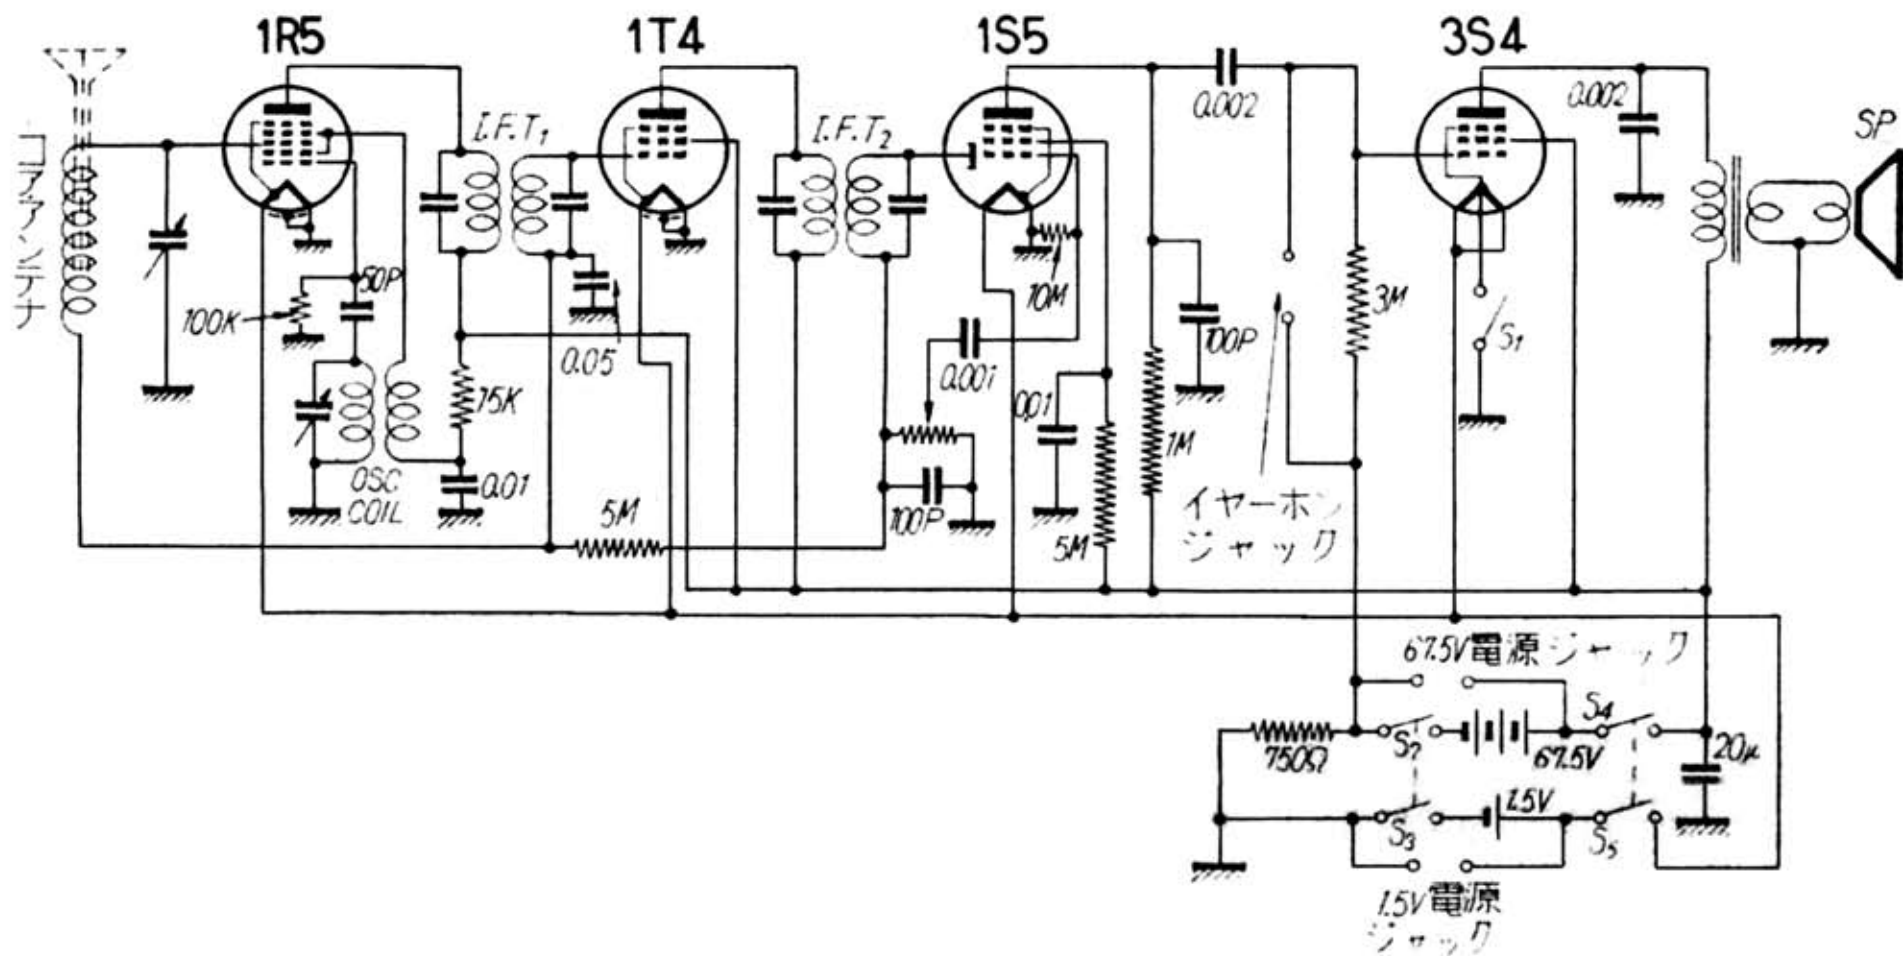

シルバー BX-50 型交直两用ポータブル

- S₁...スライド・スイッチ PHONE側
- S₂, S₃...スライド・スイッチ AC側
- S₄, S₅...VR連動GN. OFF スイッチ

シルバー BX-50

シルバー BX-50

外付き電源部