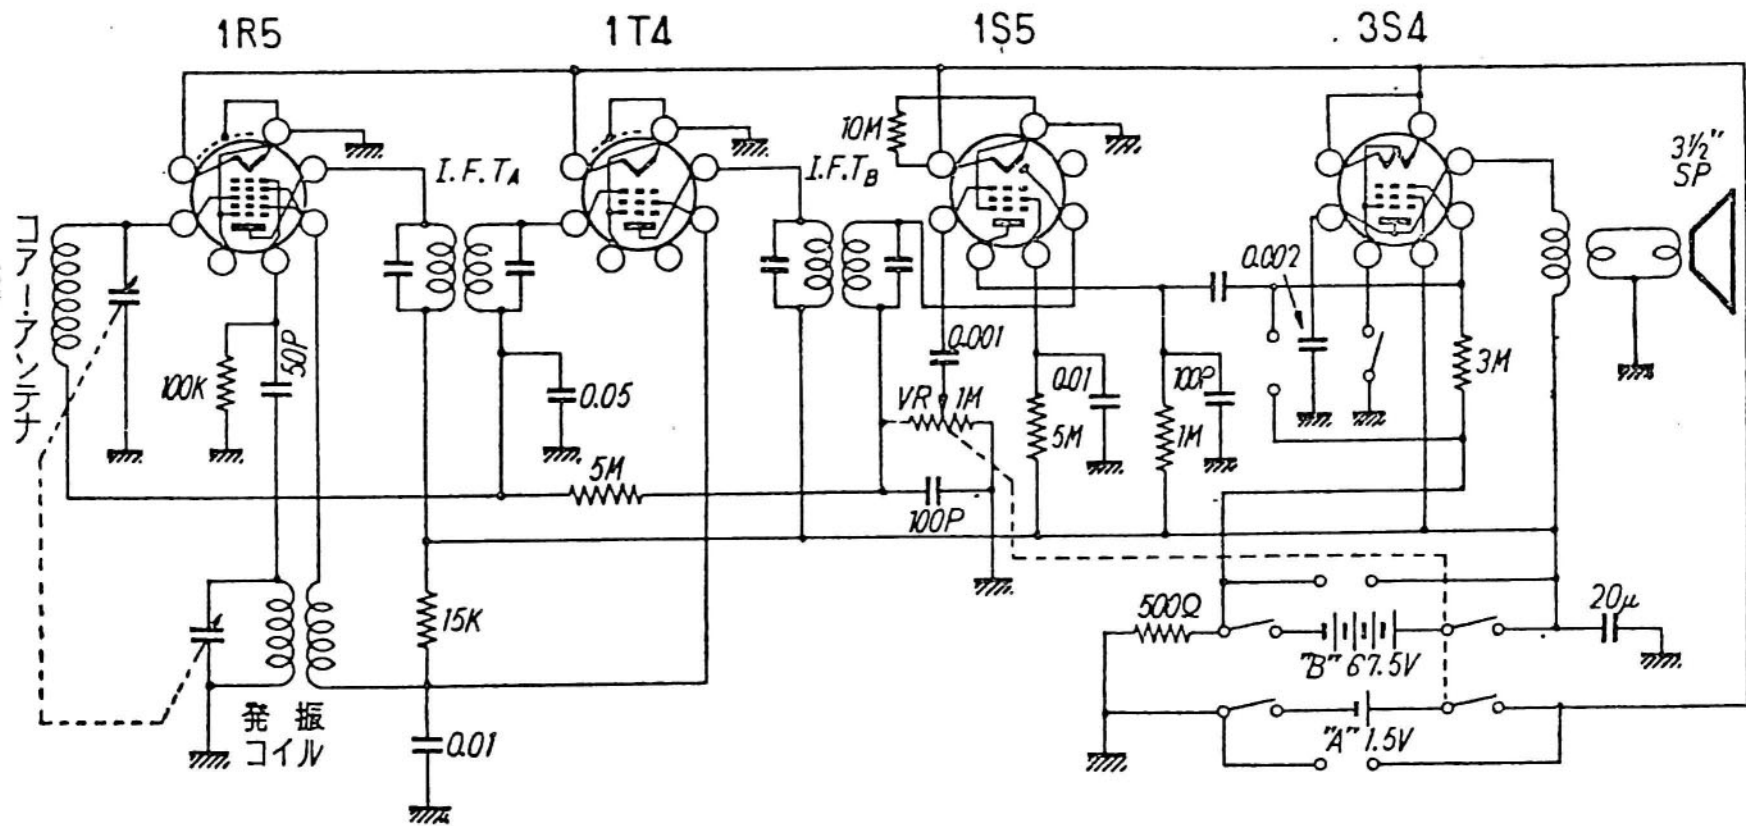

シルバー BX-50 型交直两用ポータブル

- S₁...スライド・スイッチ PHONE側
- S₂, S₃...スライド・スイッチ AC側
- S₄, S₅...VR連動GN. OFF スイッチ

シルバー BX-50

シルバー BX-50

外付き電源部