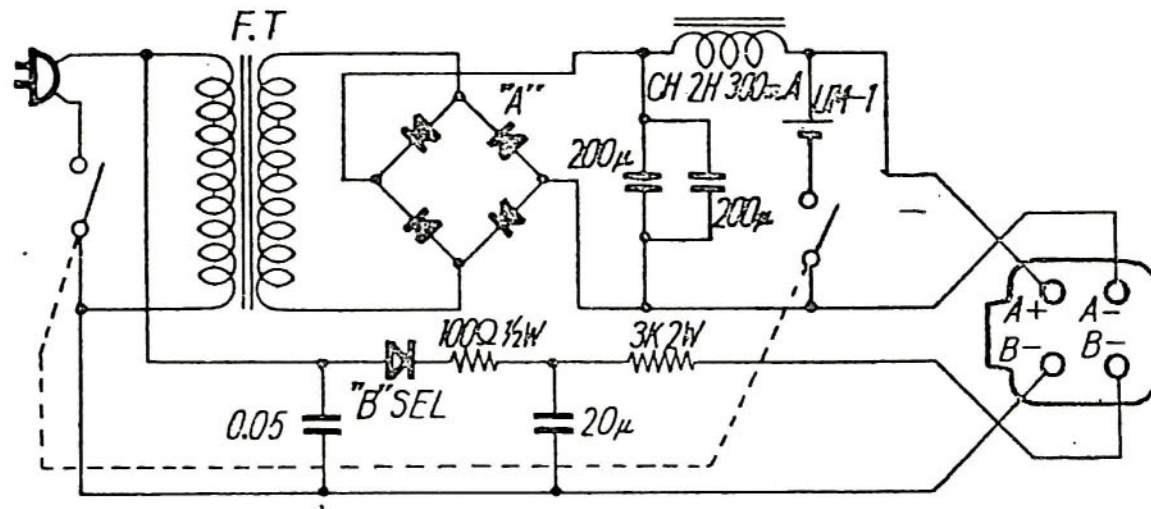

シルバー BX-50 型交直两用ポータブル

- S₁...スライド・スイッチ PHONE側
- S₂, S₃...スライド・スイッチ AC側
- S₄, S₅...VR連動GN. OFF スイッチ

シルバー BX-50

シルバー BX-50

外付き電源部