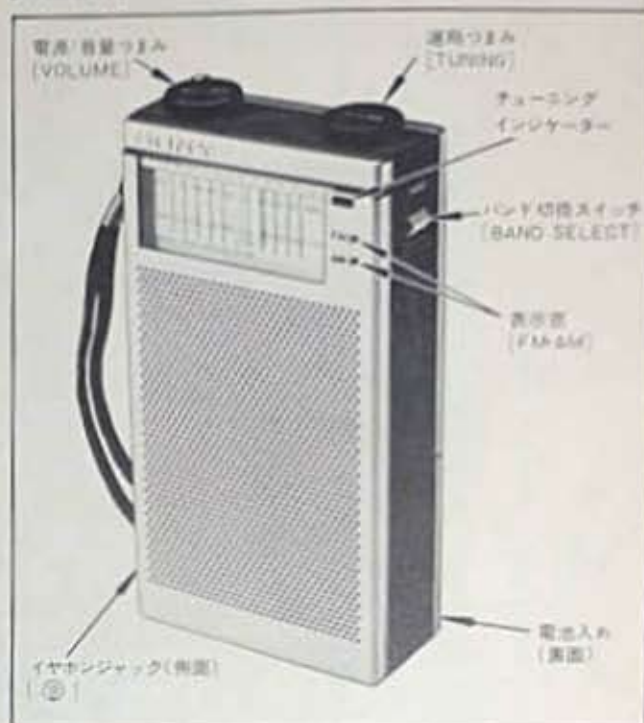

SONY

サービスガイド

1979年6月発売

FM/AM 2バンドレシーバー

ICF-3870

¥6,900

仕様

- 大きさ 72(幅)×138(高さ)×33(奥行)mm
(最大突起部を含む)
重さ 280g(充電器含む)
電源 DC 4.5V、乾電池UM-3型(IEC規格) 3本
電池持続時間 フォー充電器メーカーSLM-3Nでの約25時間
(EIA規格による標準時間)
受信周波数 FM 76~90MHz
AM 530~1,600kHz
アンテナ FMコイルアンテナ
AMフェーザーアンテナ内蔵
スピーカー 直径 3.7cm
実用最大出力 250mW(EIA/DC)
出力ジャック イヤホンジャック(1/4インチジャック) 1組

付属品

- イヤホン 1
ソニー乾電池 メーカーSLM-3S 3
その他 圧縮物一式
(取扱説明書・ケース・印刷紙)

【外観名称】

【マークについて】

裏カバーやレシーブの各プロットはマークで示されたおじを外すと取外せます。

TR