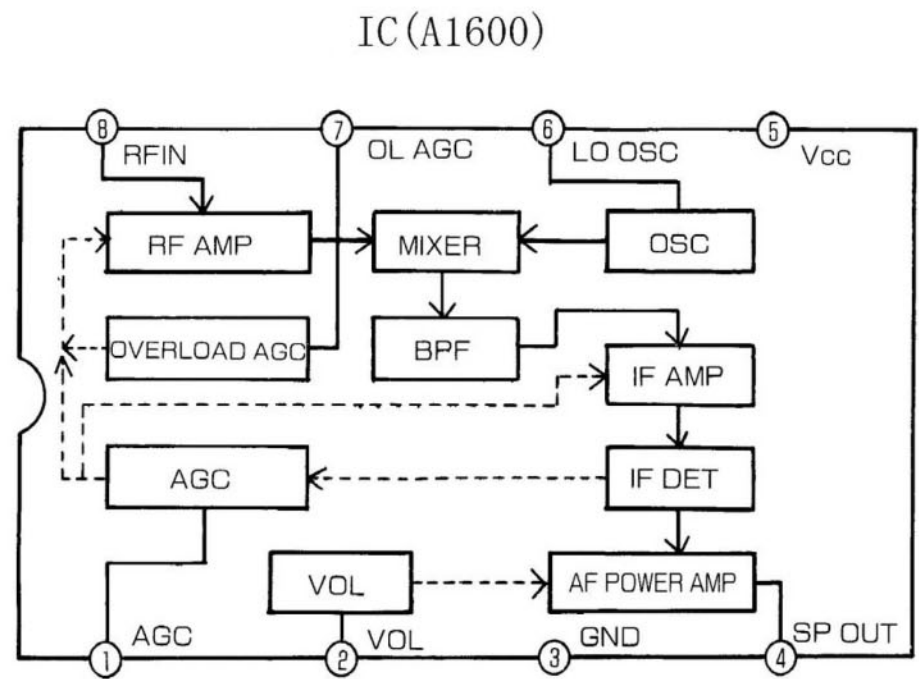

ソニー ICR-S30

RF AMPにAGCがかけられているため強電界に強い。