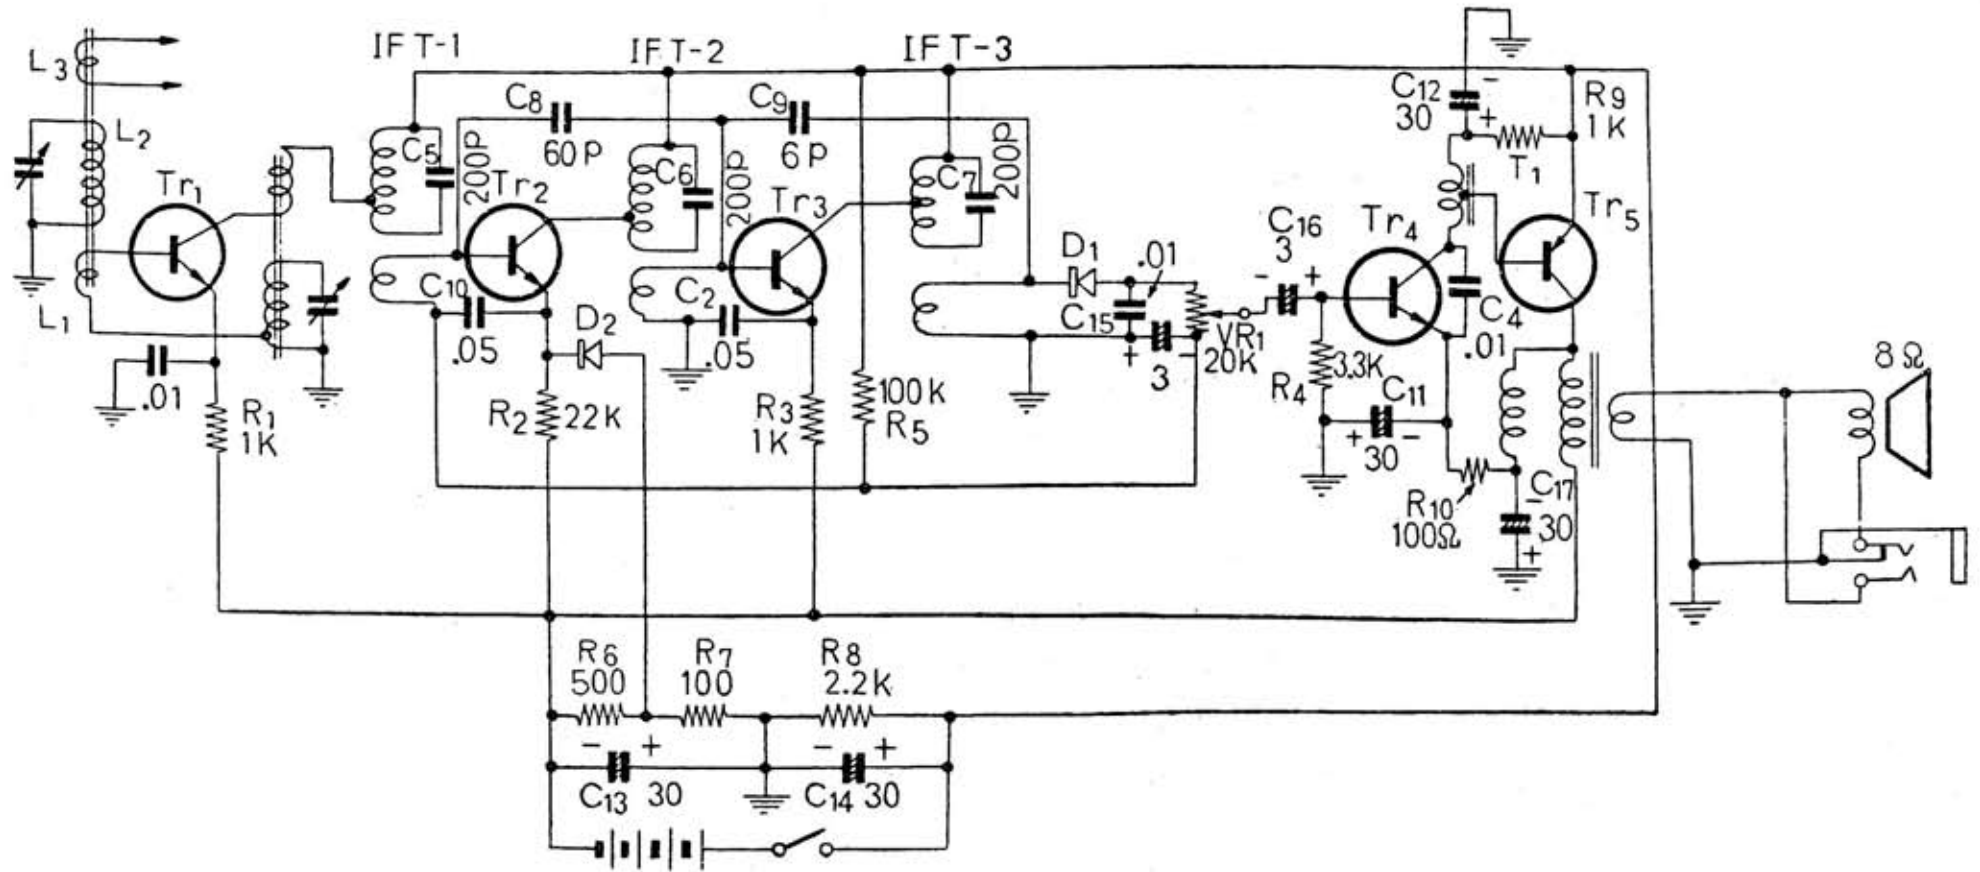

# γ = TR-55

東通工 TR-55 型

TR-55, 141×89×38mm<sup>3</sup>, 560g 最大出力 10mW, 全電流 15mA, 50 時間