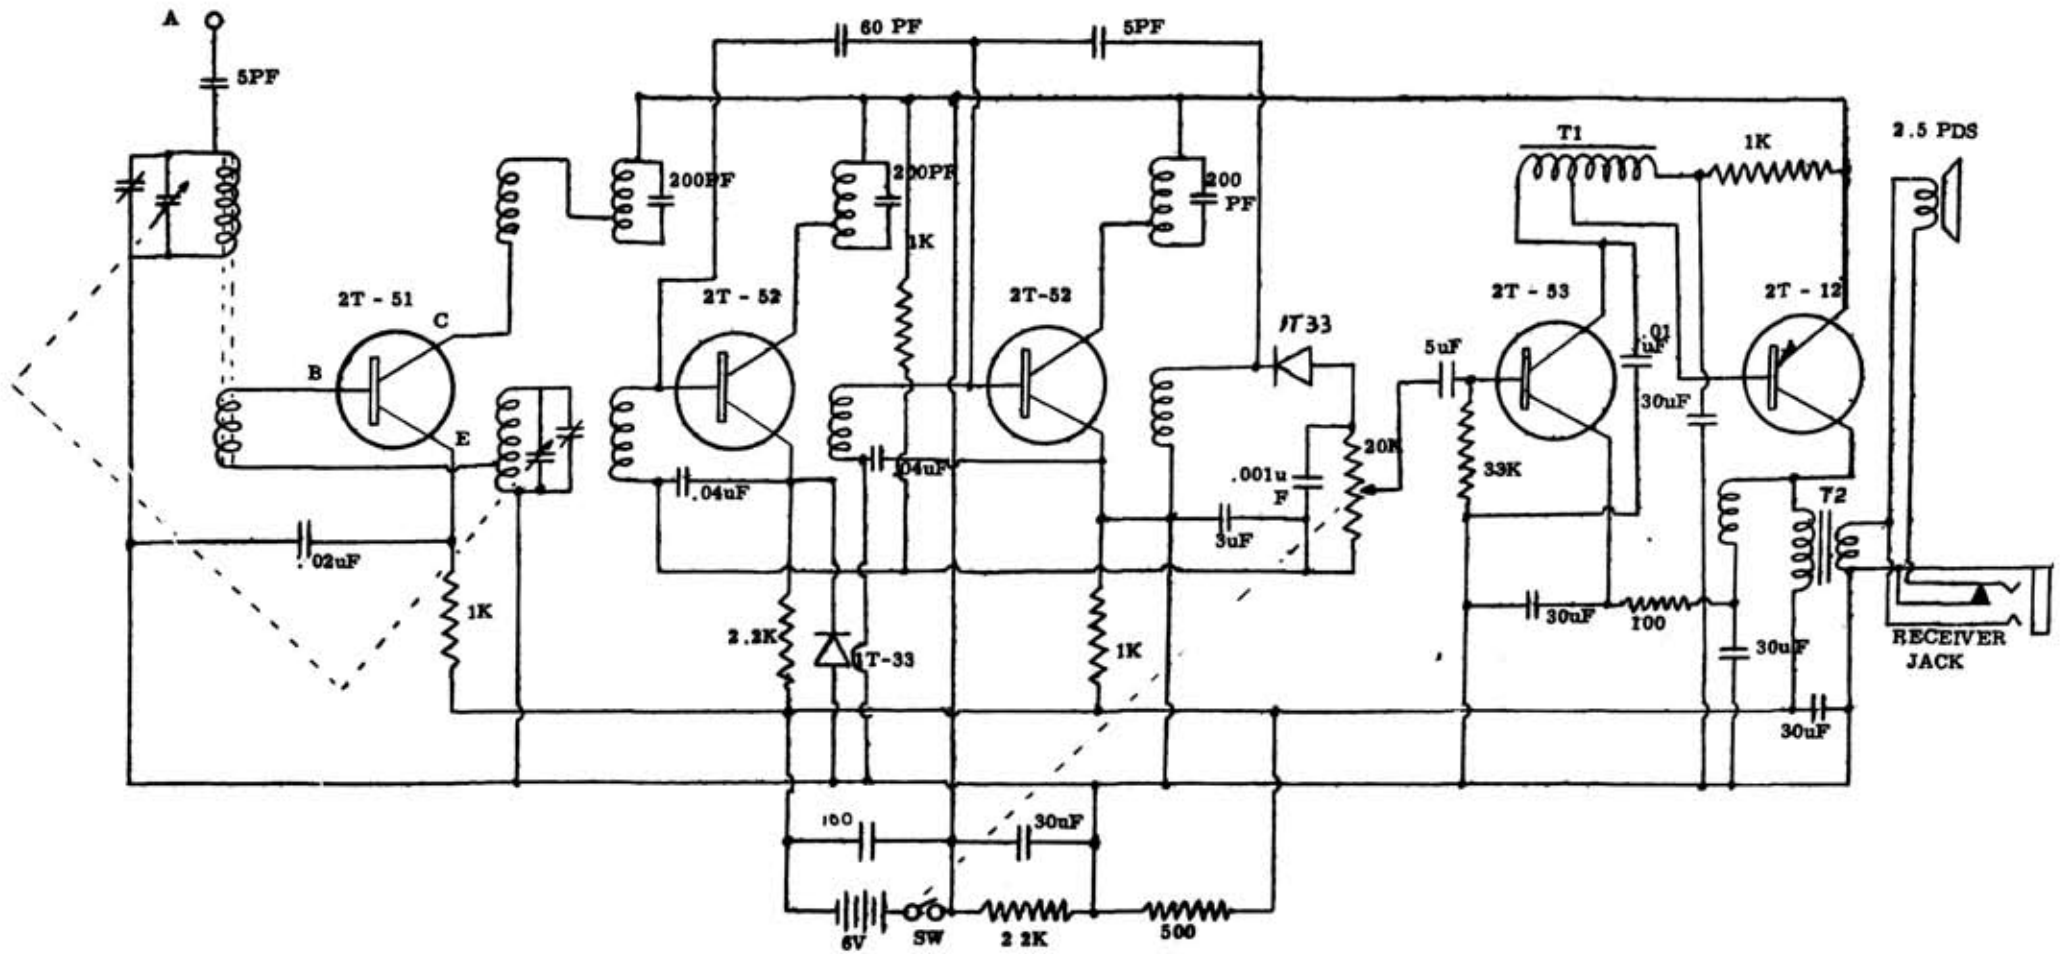

SONY TR-55

SERVICING GUIDE