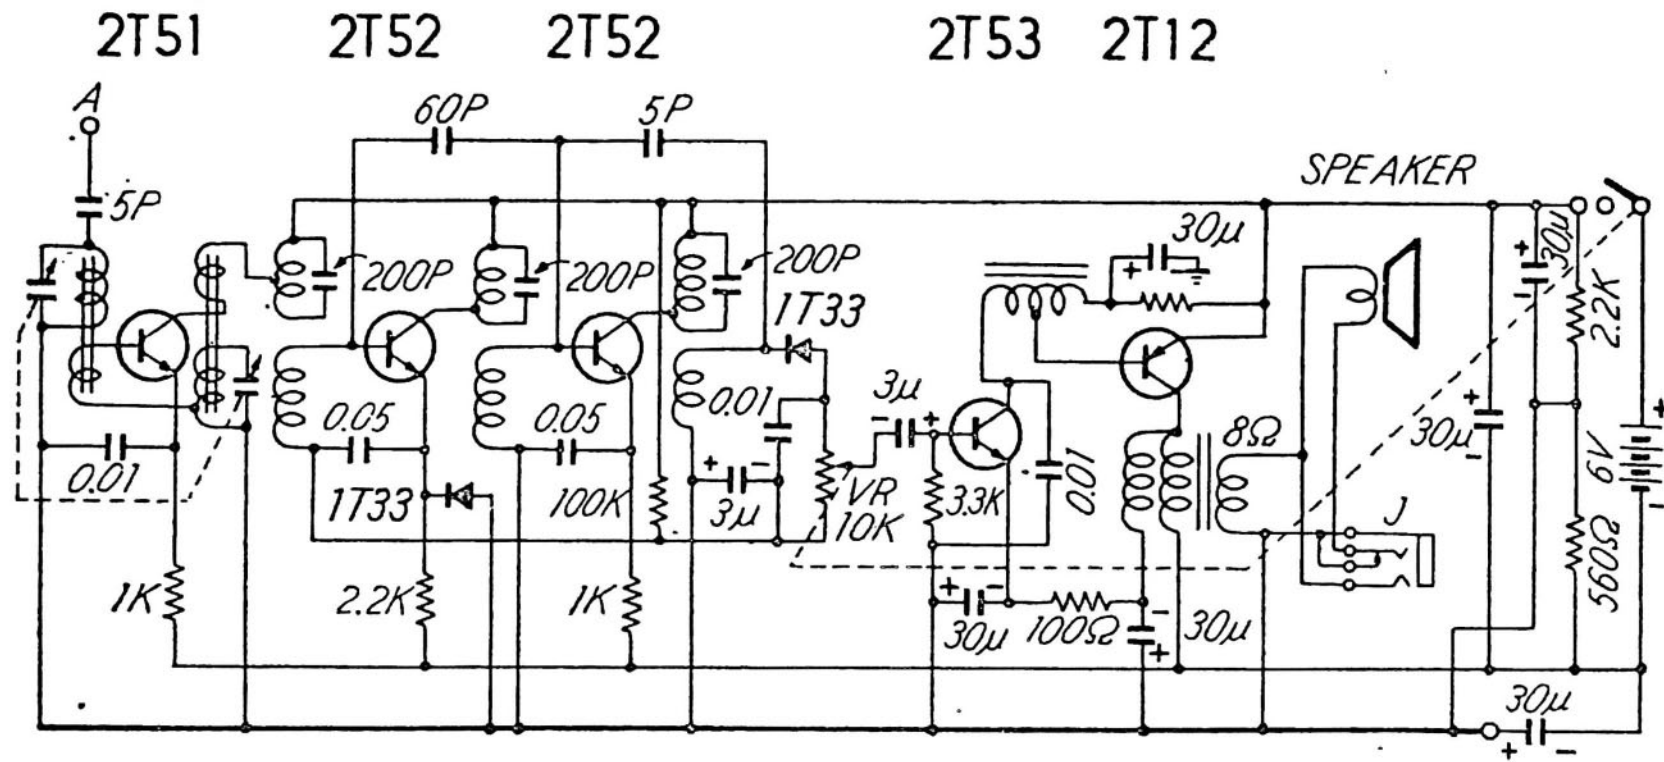

# γ = TR-55

東通工 TR-55 型

TR-55, 141×89×38mm<sup>3</sup>, 560g 最大出力 10mW, 全電流 15mA, 50 時間