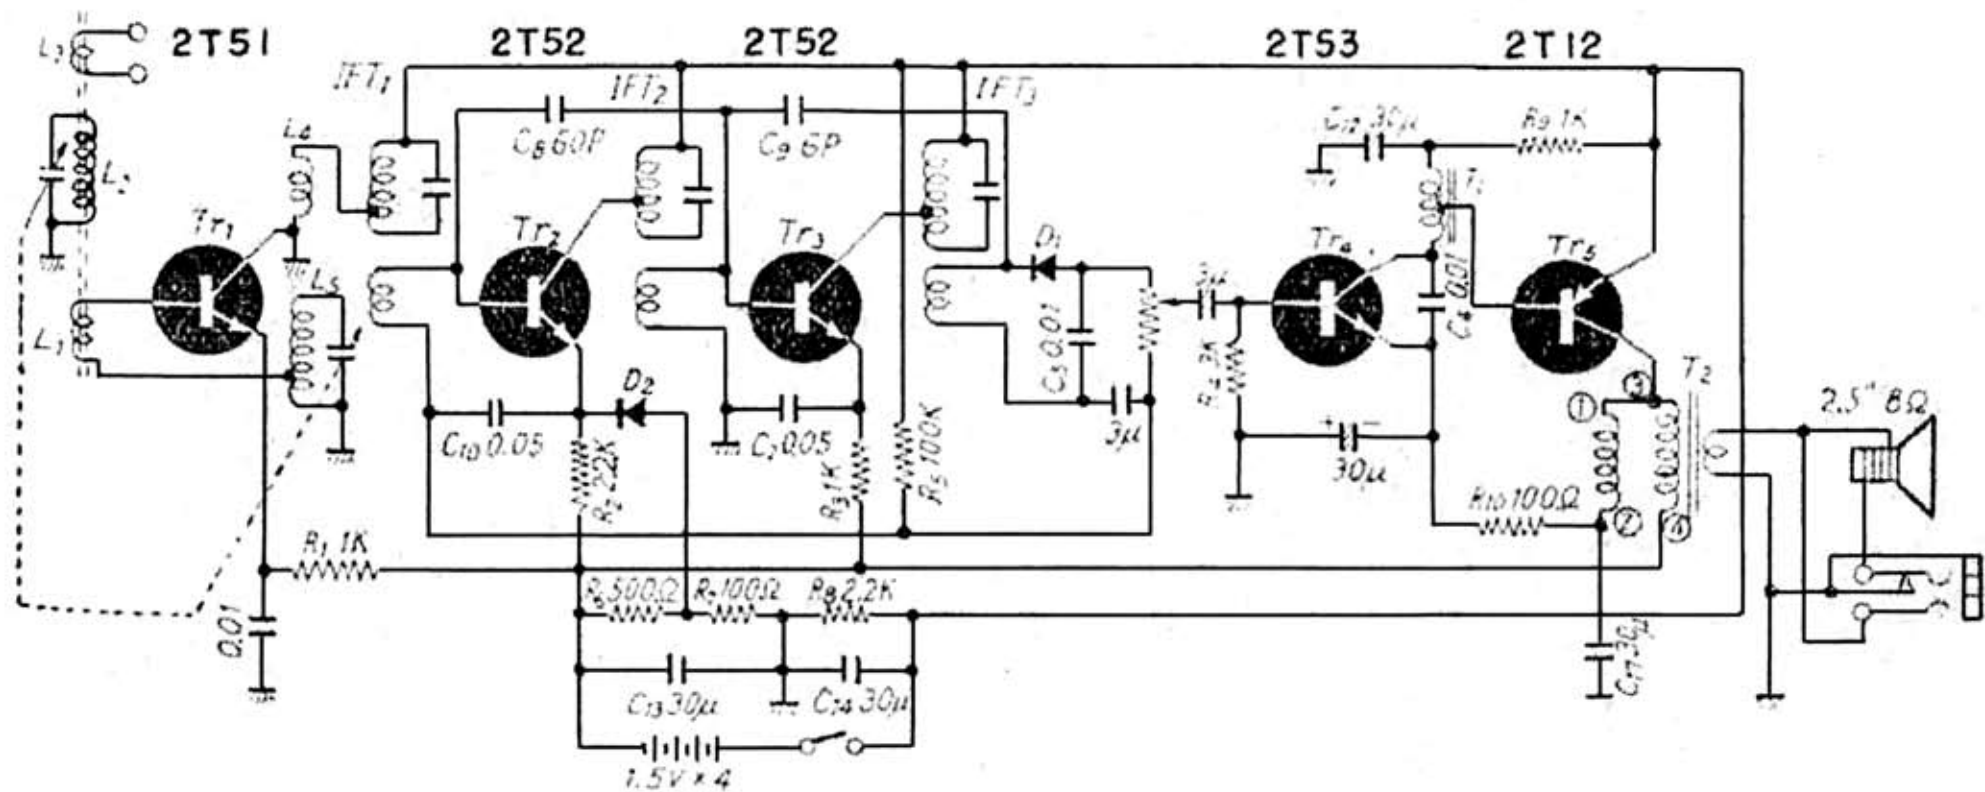

# γ = TR-55

東通工 TR-55 型

TR-55, 141×89×38mm<sup>3</sup>, 560g 最大出力 10mW, 全電流 15mA, 50 時間