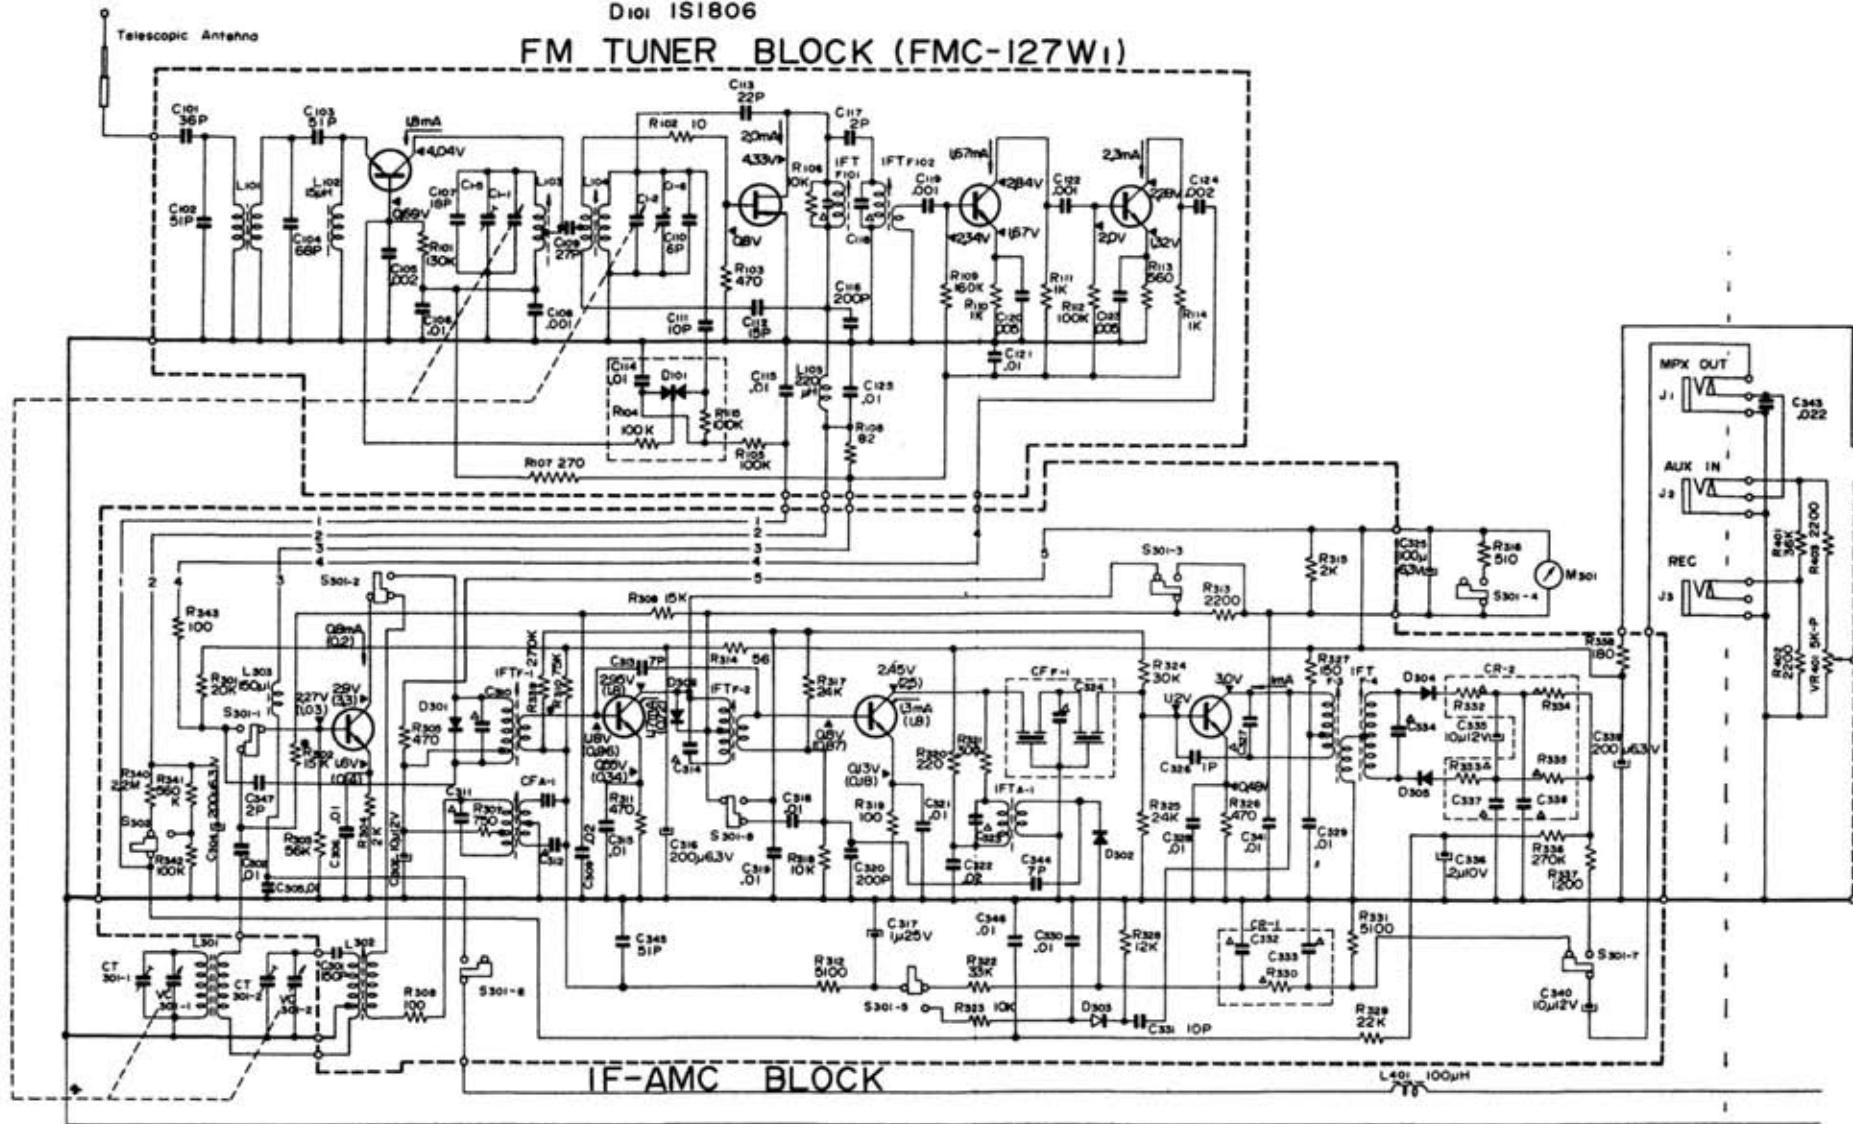

SONY 7F-81W

Q101 2SC629

Q102 2SK23

Q103 2SC403A

Q104 2SC403A

D101 1S1806

FM TUNER BLOCK (FMC-127W1)

D301 IT26

D306 IT26

D302 IT23G

D303 IT240

D304,305 IT26

Q301 2SC403A

Q302 2SC403A

Q303 2SC403A

Q304 2SC403A