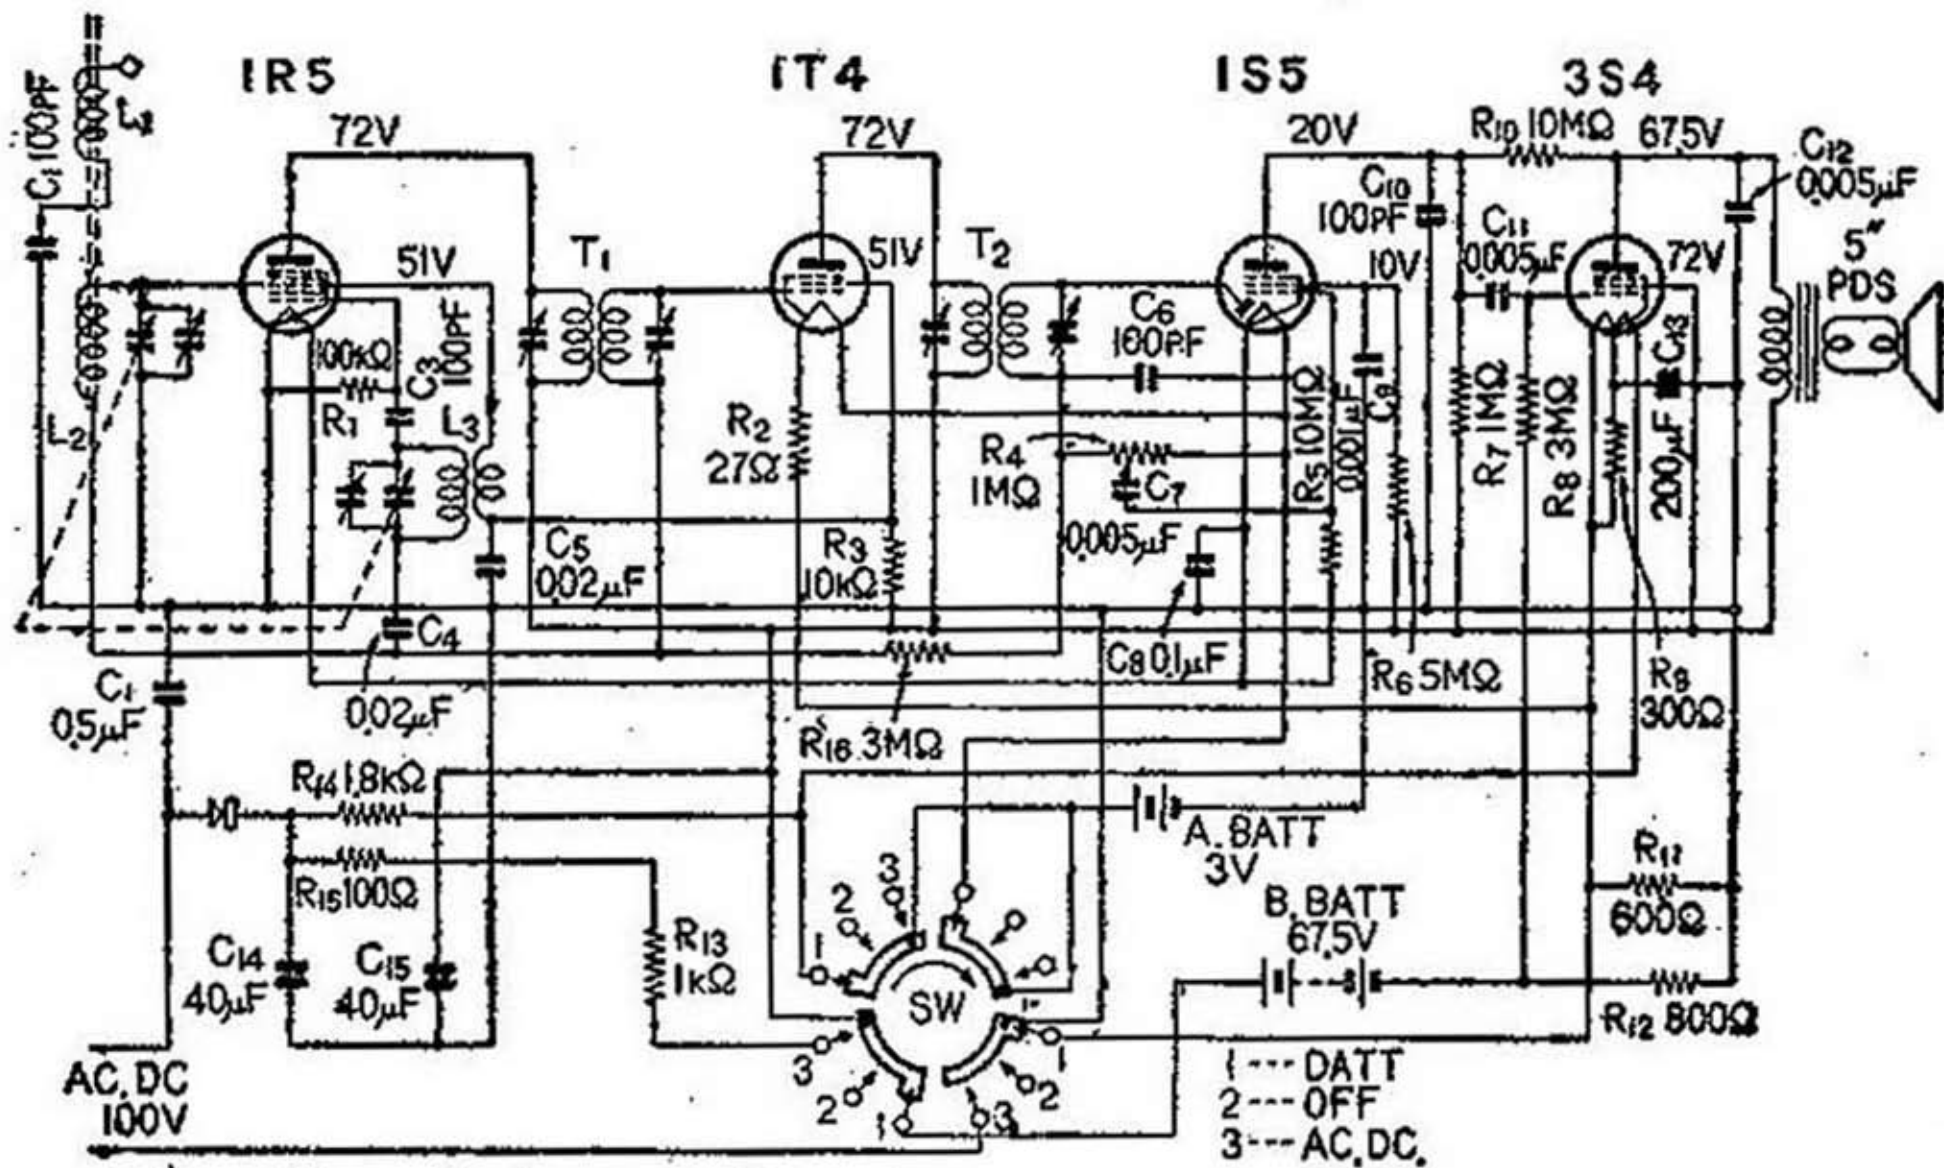

スタンダード RP-12

スタンダード RP-12型

(プレート、スクリーン・グリッド電圧はAC電源の場合)