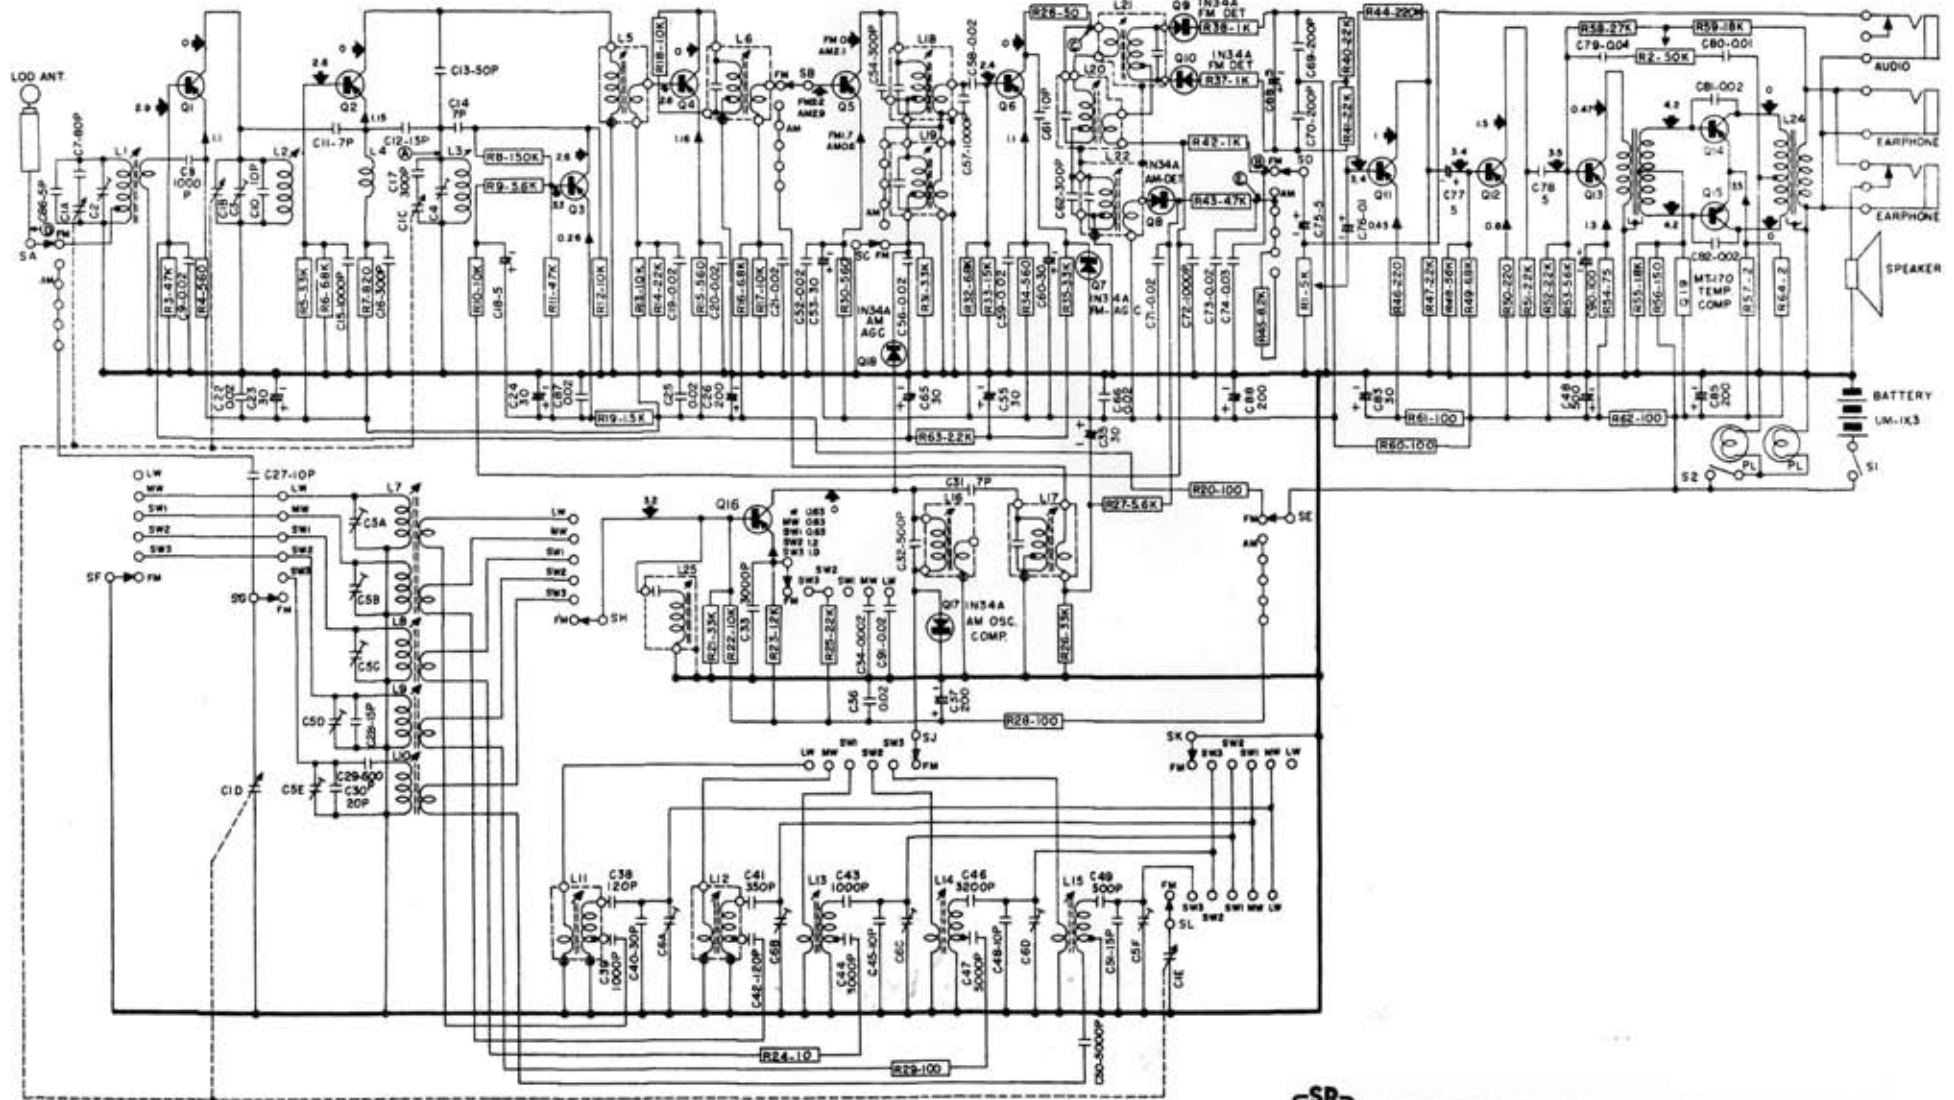

# STANDARD SR-L555F

- |                    |                      |                     |                        |                                     |                                     |                     |                     |                     |                          |                       |
|--------------------|----------------------|---------------------|------------------------|-------------------------------------|-------------------------------------|---------------------|---------------------|---------------------|--------------------------|-----------------------|
| Q1 25A343<br>FM-RF | Q2 25A343<br>FM-CONV | Q3 25B175<br>FM-AFC | Q4 25A234<br>FM-IF 1ST | Q5 25A234<br>FM-IF 2ND<br>AM-IF 1ST | Q6 25A234<br>FM-IF 3RD<br>AM-IF 2ND | Q11 25B75<br>AF-1ST | Q12 25B75<br>AF-2ND | Q13 25B75<br>DRIVER | Q14,15 25B156X2<br>POWER | Q16 25A70<br>AM CONV. |
|--------------------|----------------------|---------------------|------------------------|-------------------------------------|-------------------------------------|---------------------|---------------------|---------------------|--------------------------|-----------------------|

STANDARD SERVICE DATA