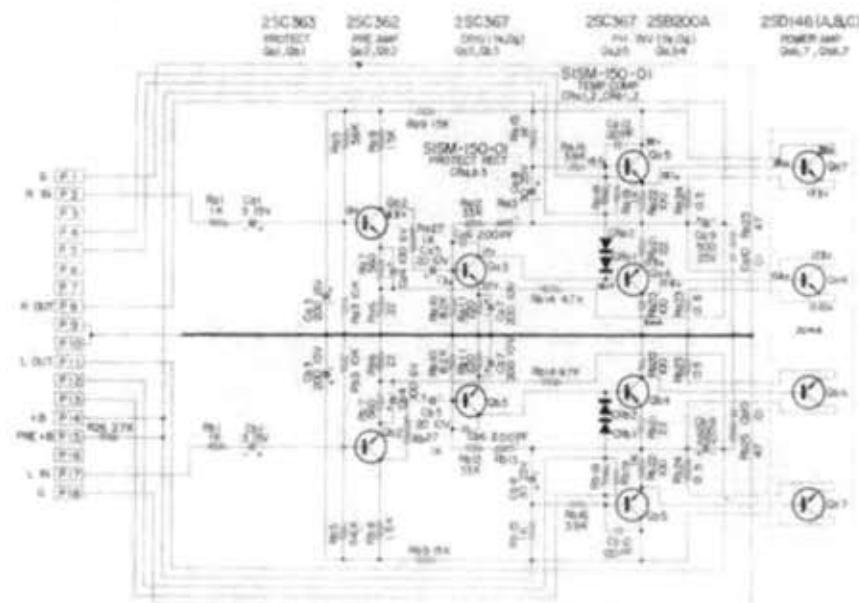

プリアンプ部 (PRA-01K)

電源部 (PSY-20AK)

パワーアンプ部 (PW-20AX)

\*FMチューナ部、AMチューナ部  
MPX部は除いてある

各ブロック接続

## スタンダード SR-601SJ

# スタンダード SR-601SJ