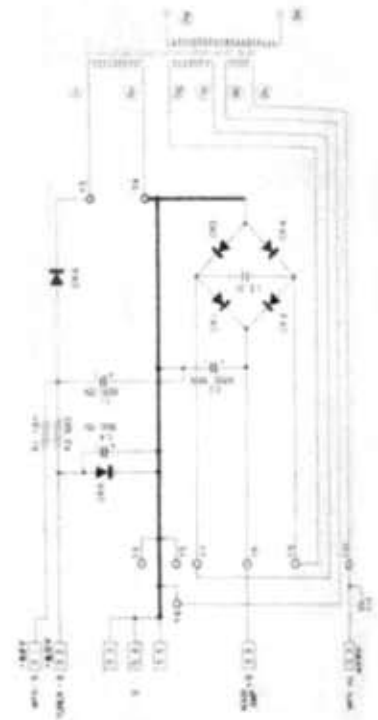

プリアンプ部 (PRA-01K)

電源部 (PSY-20AK)

パワーアンプ部 (PW-20AX)

\*FMチューナ部、AMチューナ部  
MPX部は除いてある

各ブロック接続

## スタンダード SR-601SJ