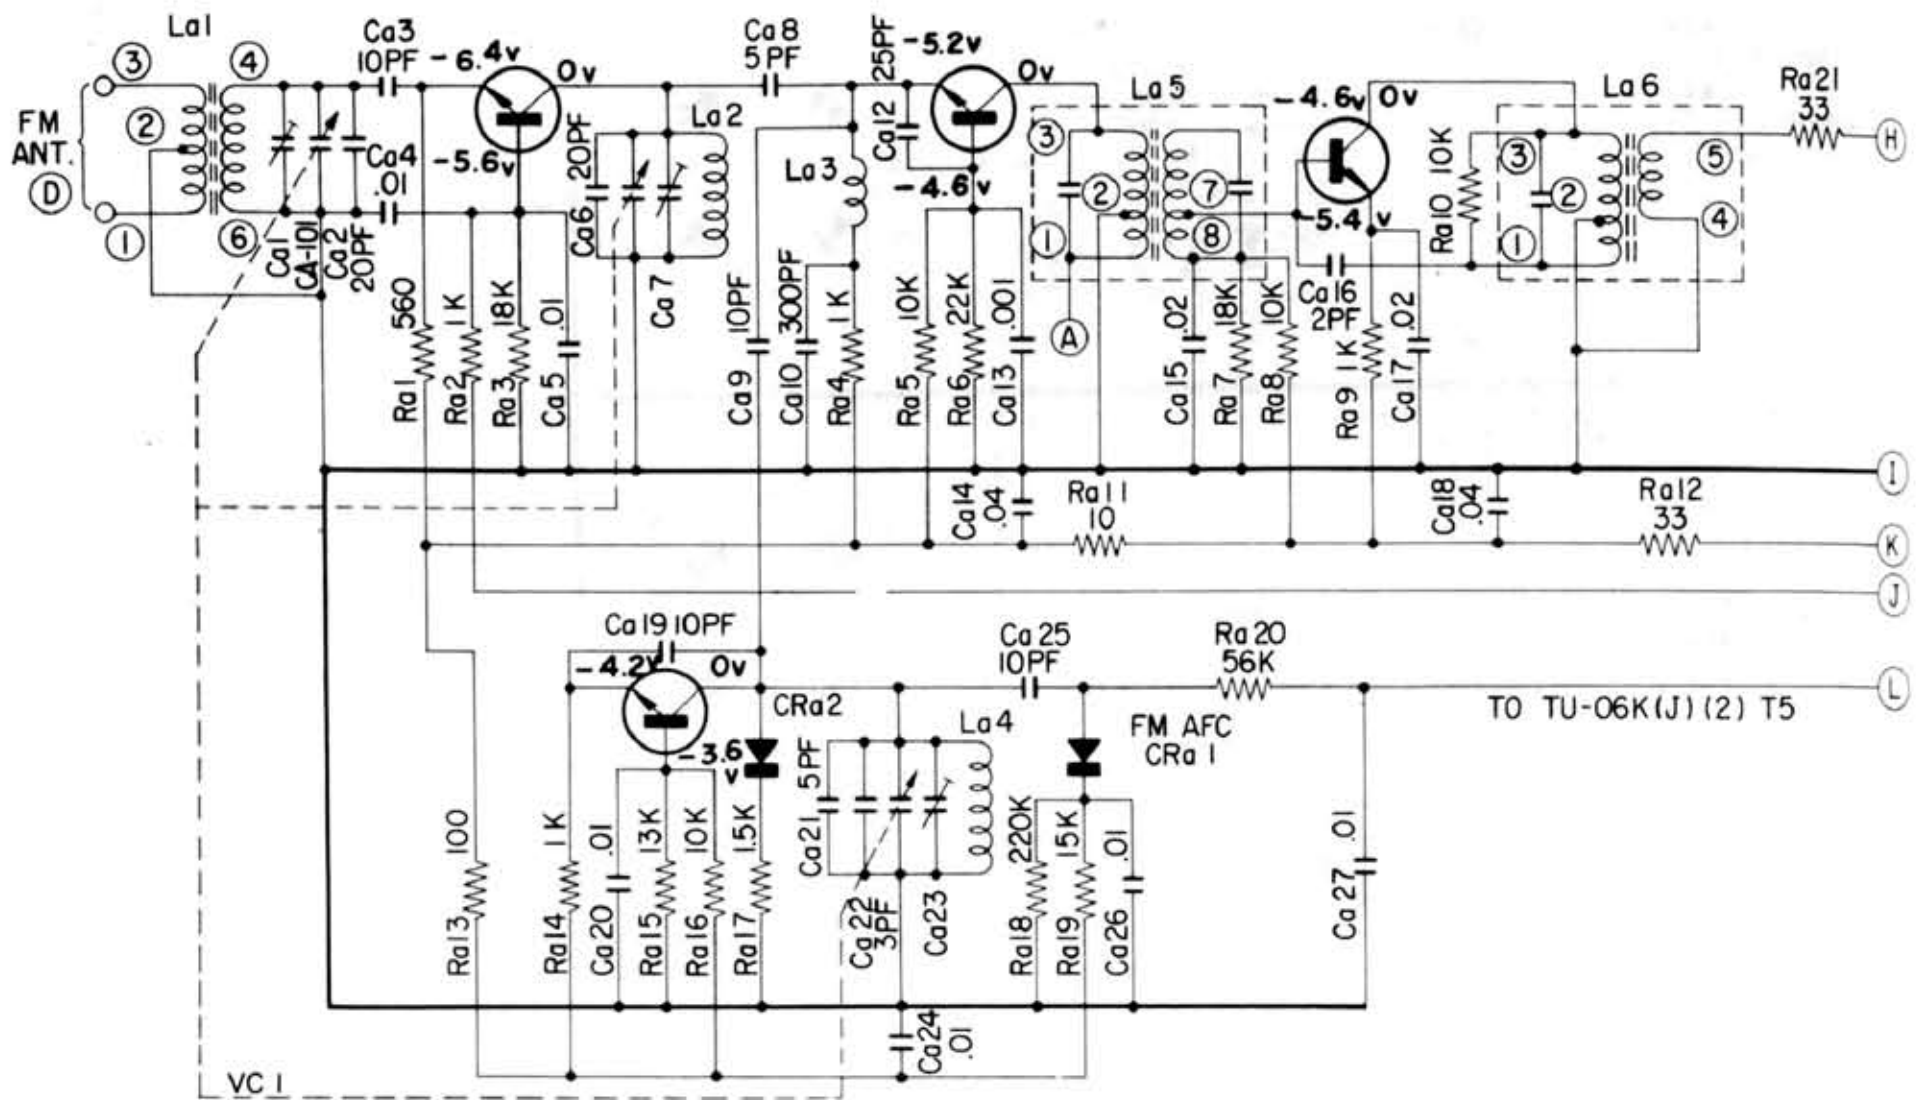

スタンダード SR-601SJ

TU-06KJ(1)

2SC645 FM RF Qa1
2SC645B FM OSC Qa2
2SC645B FM MIXER Qa3
2SC370 FM IF 1st Qa4