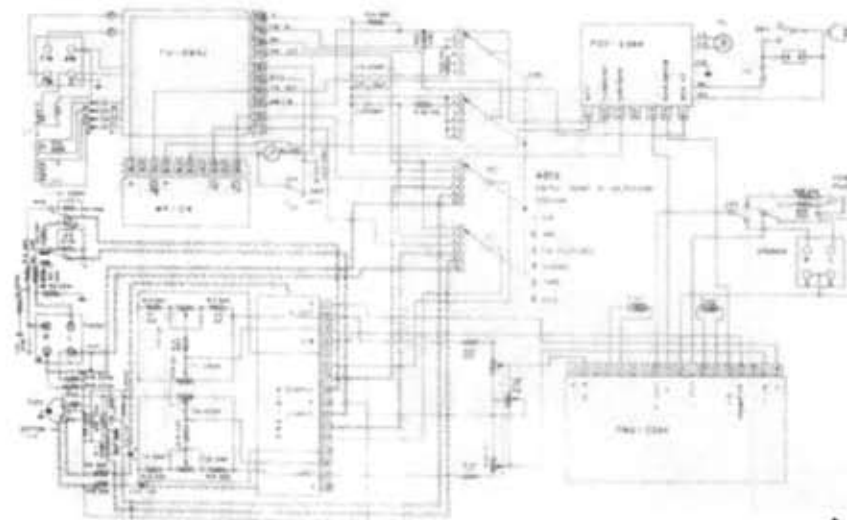

プリアンプ部 (PRA-01K)

電源部 (PSY-20AK)

パワーアンプ部 (PW-20AX)

\*FMチューナ部、AMチューナ部  
MPX部は除いてある

各ブロック接続

## スタンダード SR-601SJ

# スタンダード SR-601SJ