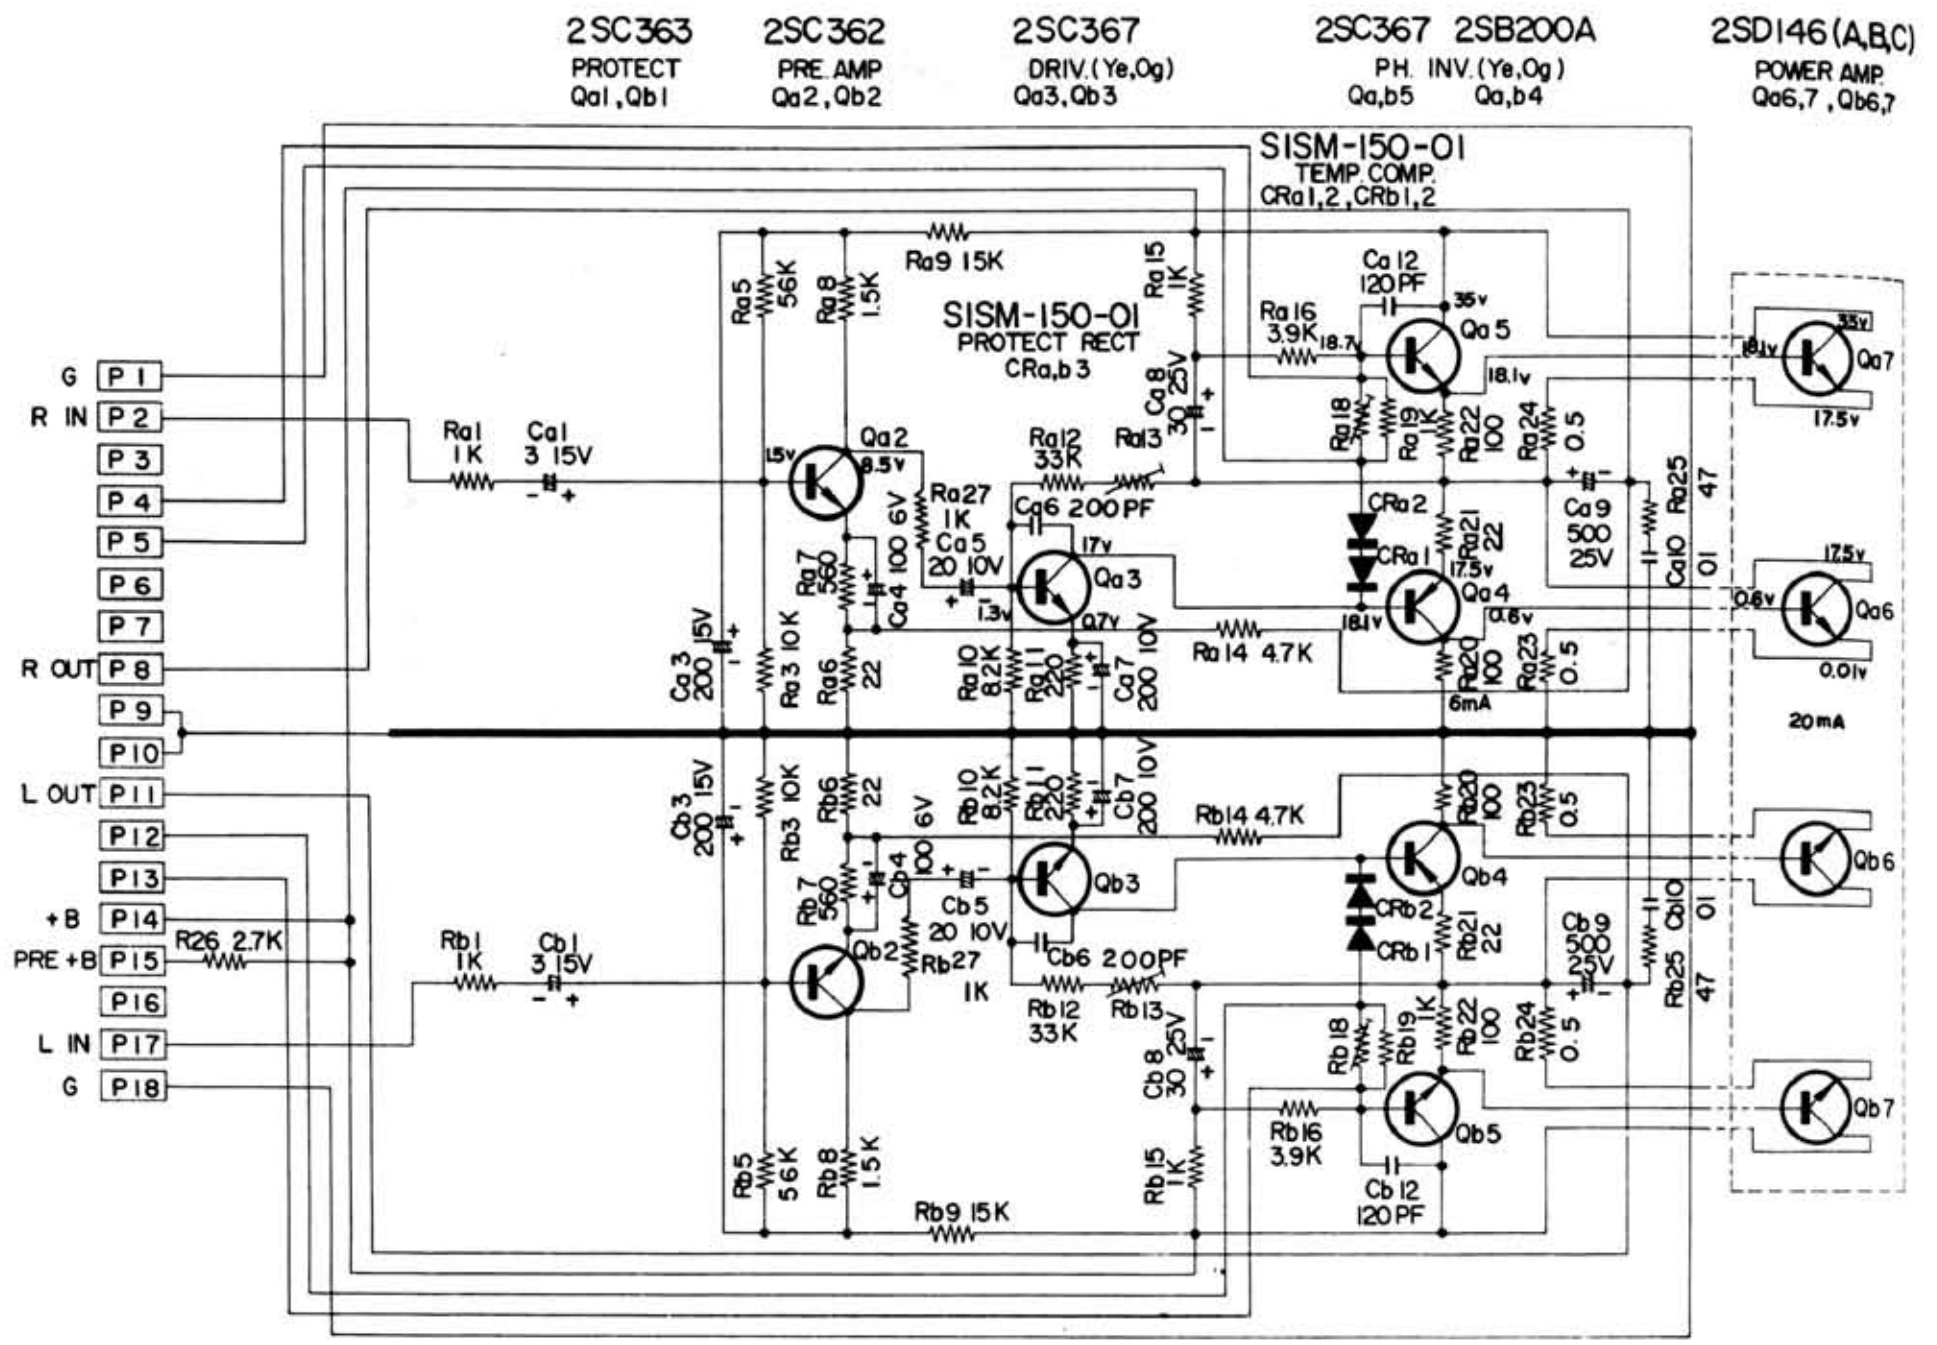

## PRA-01K

2SC369  
EQL. AMP. (Bu)  
(Qa1, Qb1)

2SC362  
EQL. AMP. (Wh)  
(Qa2, Qb2)

2SC369  
HAED. AMP. (Bu)  
(Qa3, Qb3)

2SC362  
TONE. AMP. (Wh)  
(Qa4, Qb4)

# スタンダード SR-601SJ

↑PWA-20AK

PSY-20AK ↓