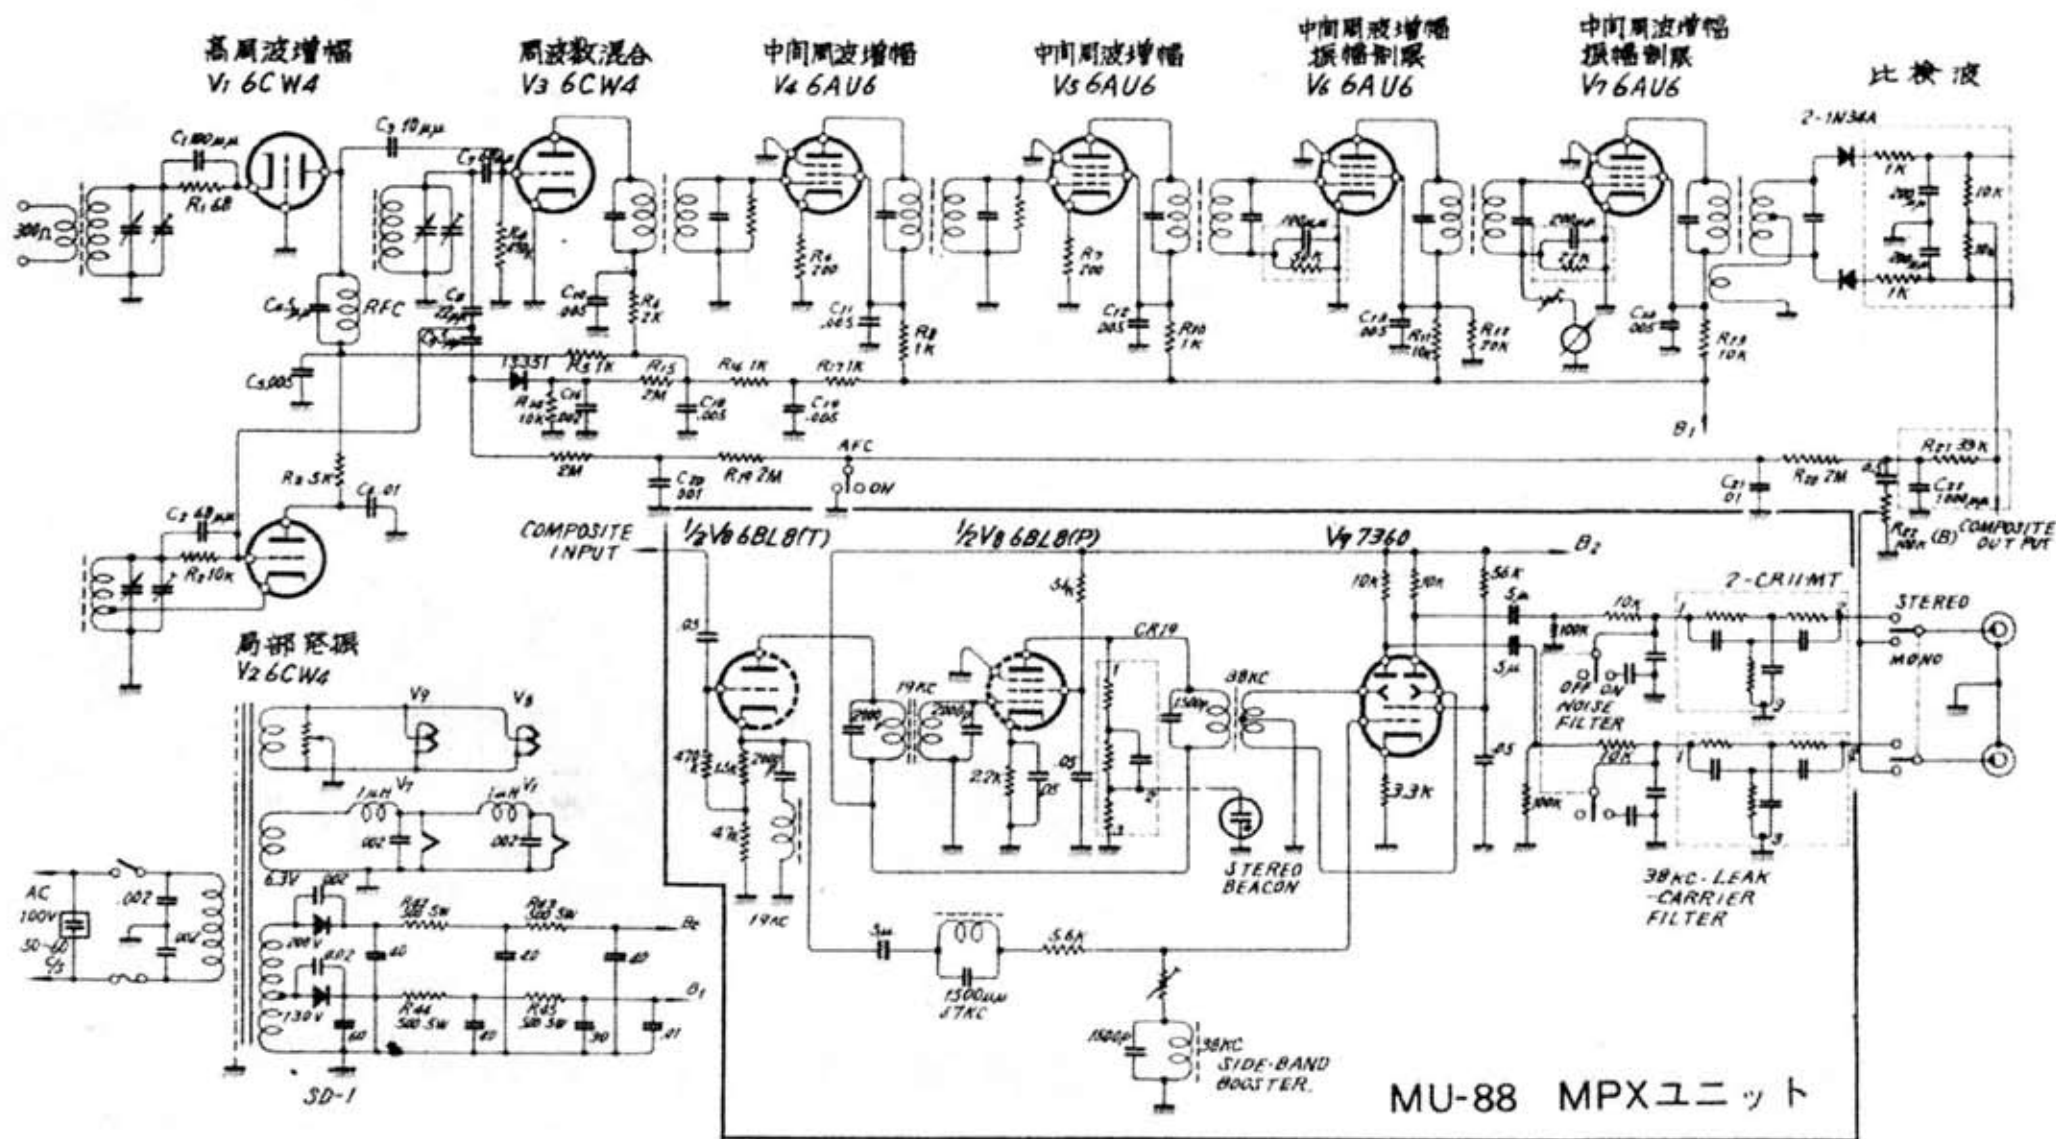

# スター MU-88ユニットを使用した FM・MPXステレオ・チューナ回路例

# スター MU-88 ◆スイッチング方式◆

MU-88 回路図