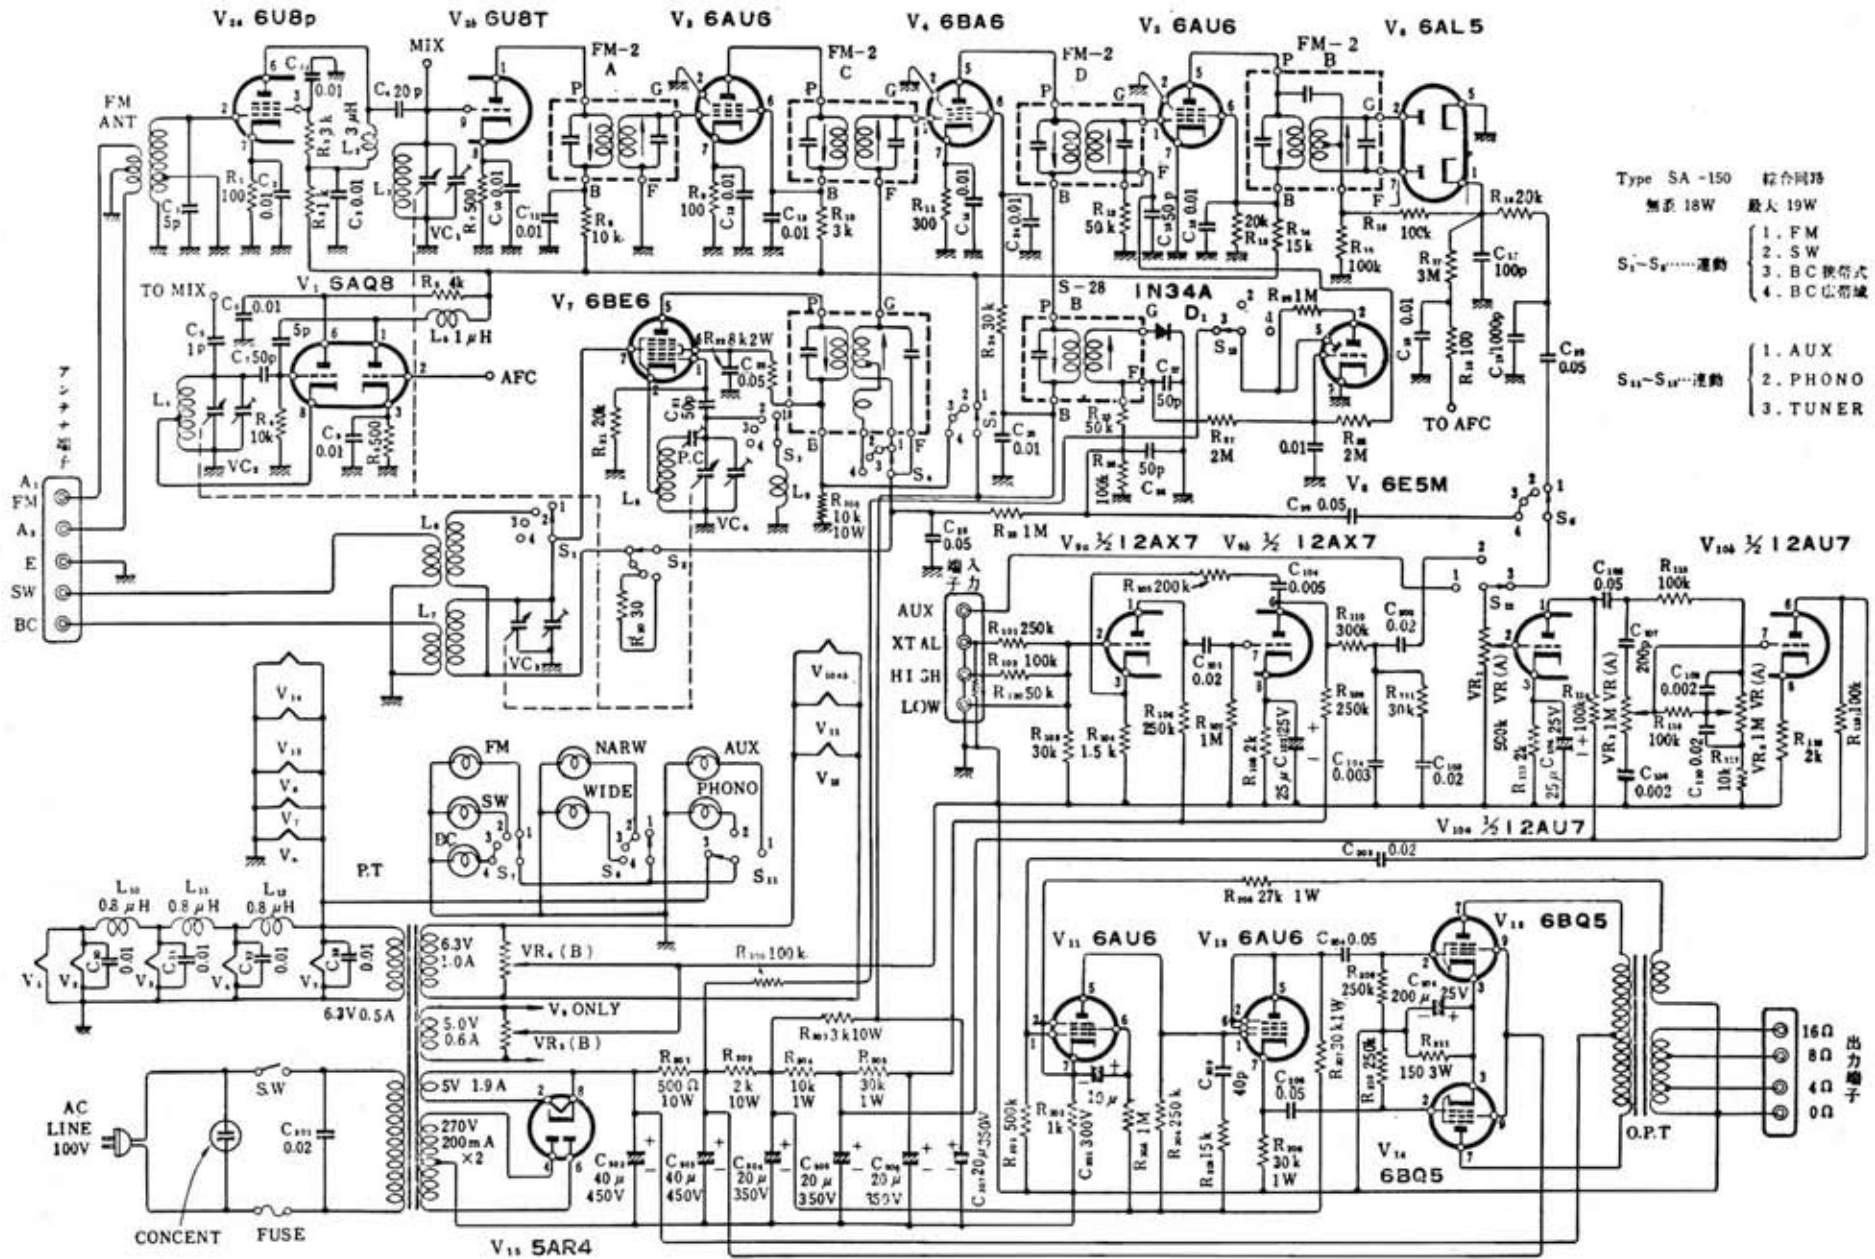

スター SA-150

Type SA-150 総合回路
 無変 18W 最大 19W

S_1 - S_4 連動

- 1. FM
- 2. SW
- 3. BC 狭帯式
- 4. BC 広帯域

S_{11} - S_{12} 連動

- 1. AUX
- 2. PHONO
- 3. TUNER