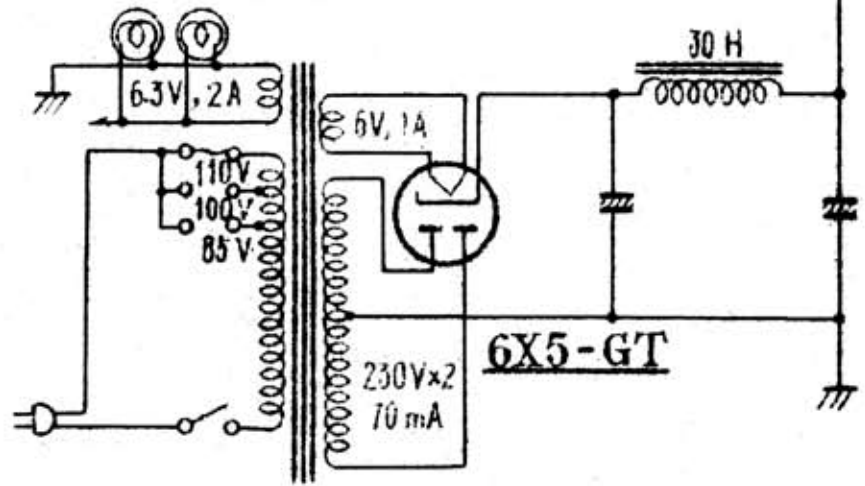

神戸工業 ゴールドスタ- 1S5-6GT

神戸工業 テン1S5-6GT

- 受信周波数帯 530~1650kc
- 感度階級 極微電界級
- 電気的出力 最大2W(無歪)
- 消費電力 40VA