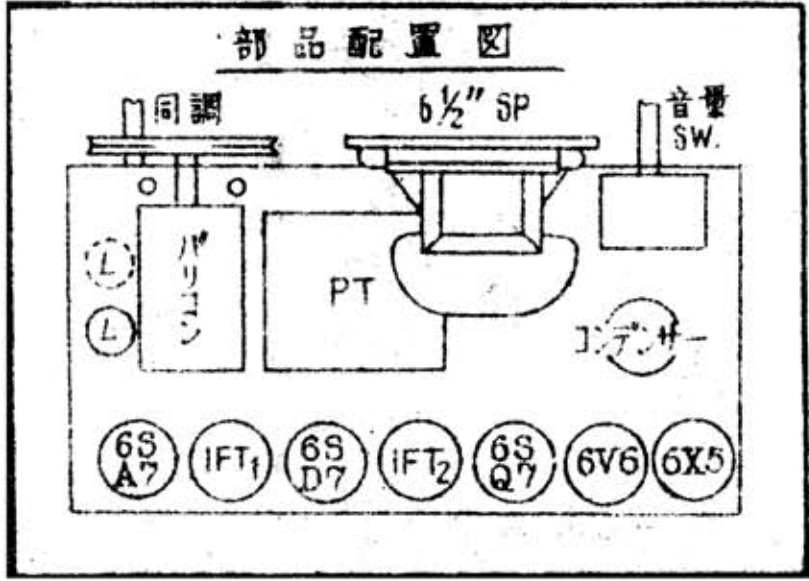

神戸工業 ゴールドスタ- 1S5-6GT

神戸工業 テン1S5-6GT

- 受信周波数帯 530~1650kc
- 感度階級 極微電界級
- 電気的出力 最大2W(無歪)
- 消費電力 40VA