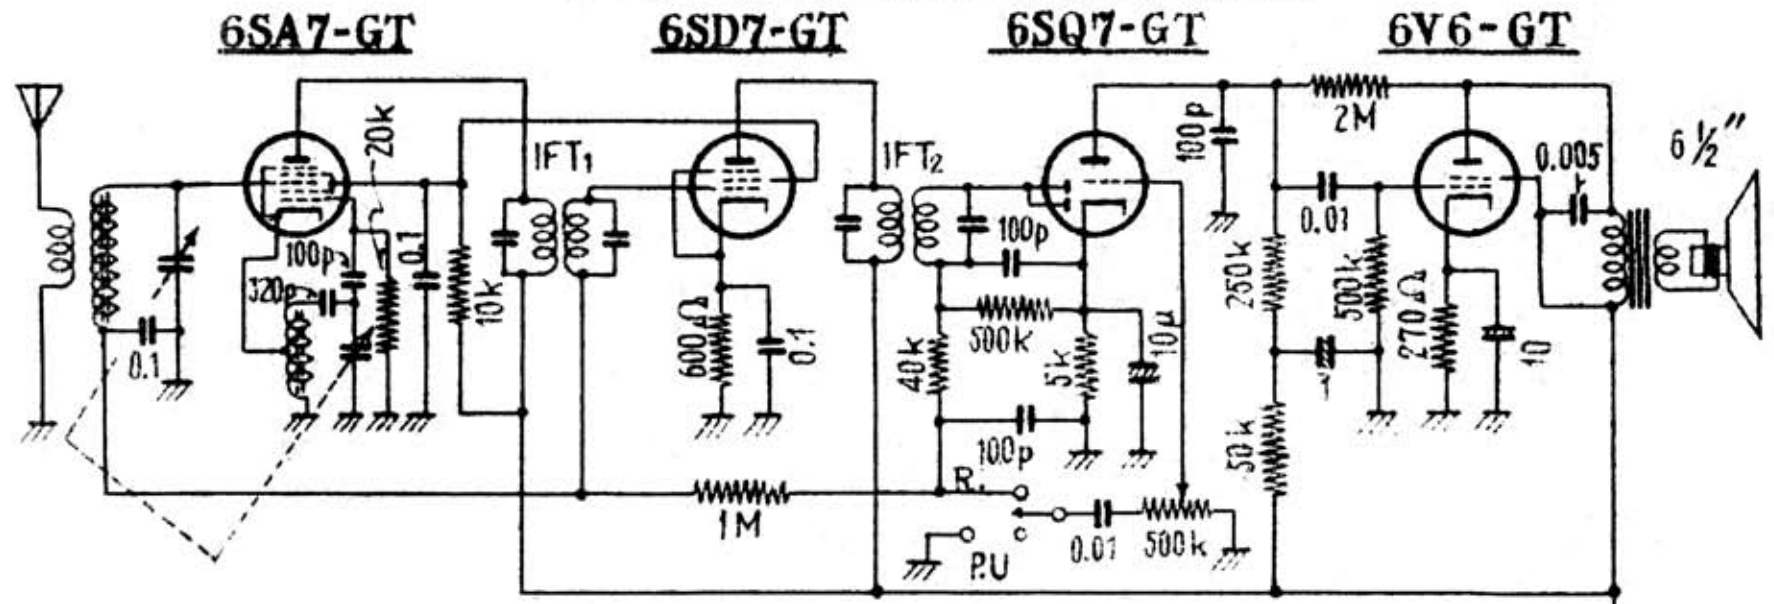

神戸工業 ゴールドスタ- 1S5-6GT

神戸工業 テン1S5-6GT

- 受信周波数帯 530~1650kc
- 感度階級 極微電界級
- 電気的出力 最大2W(無歪)
- 消費電力 40VA