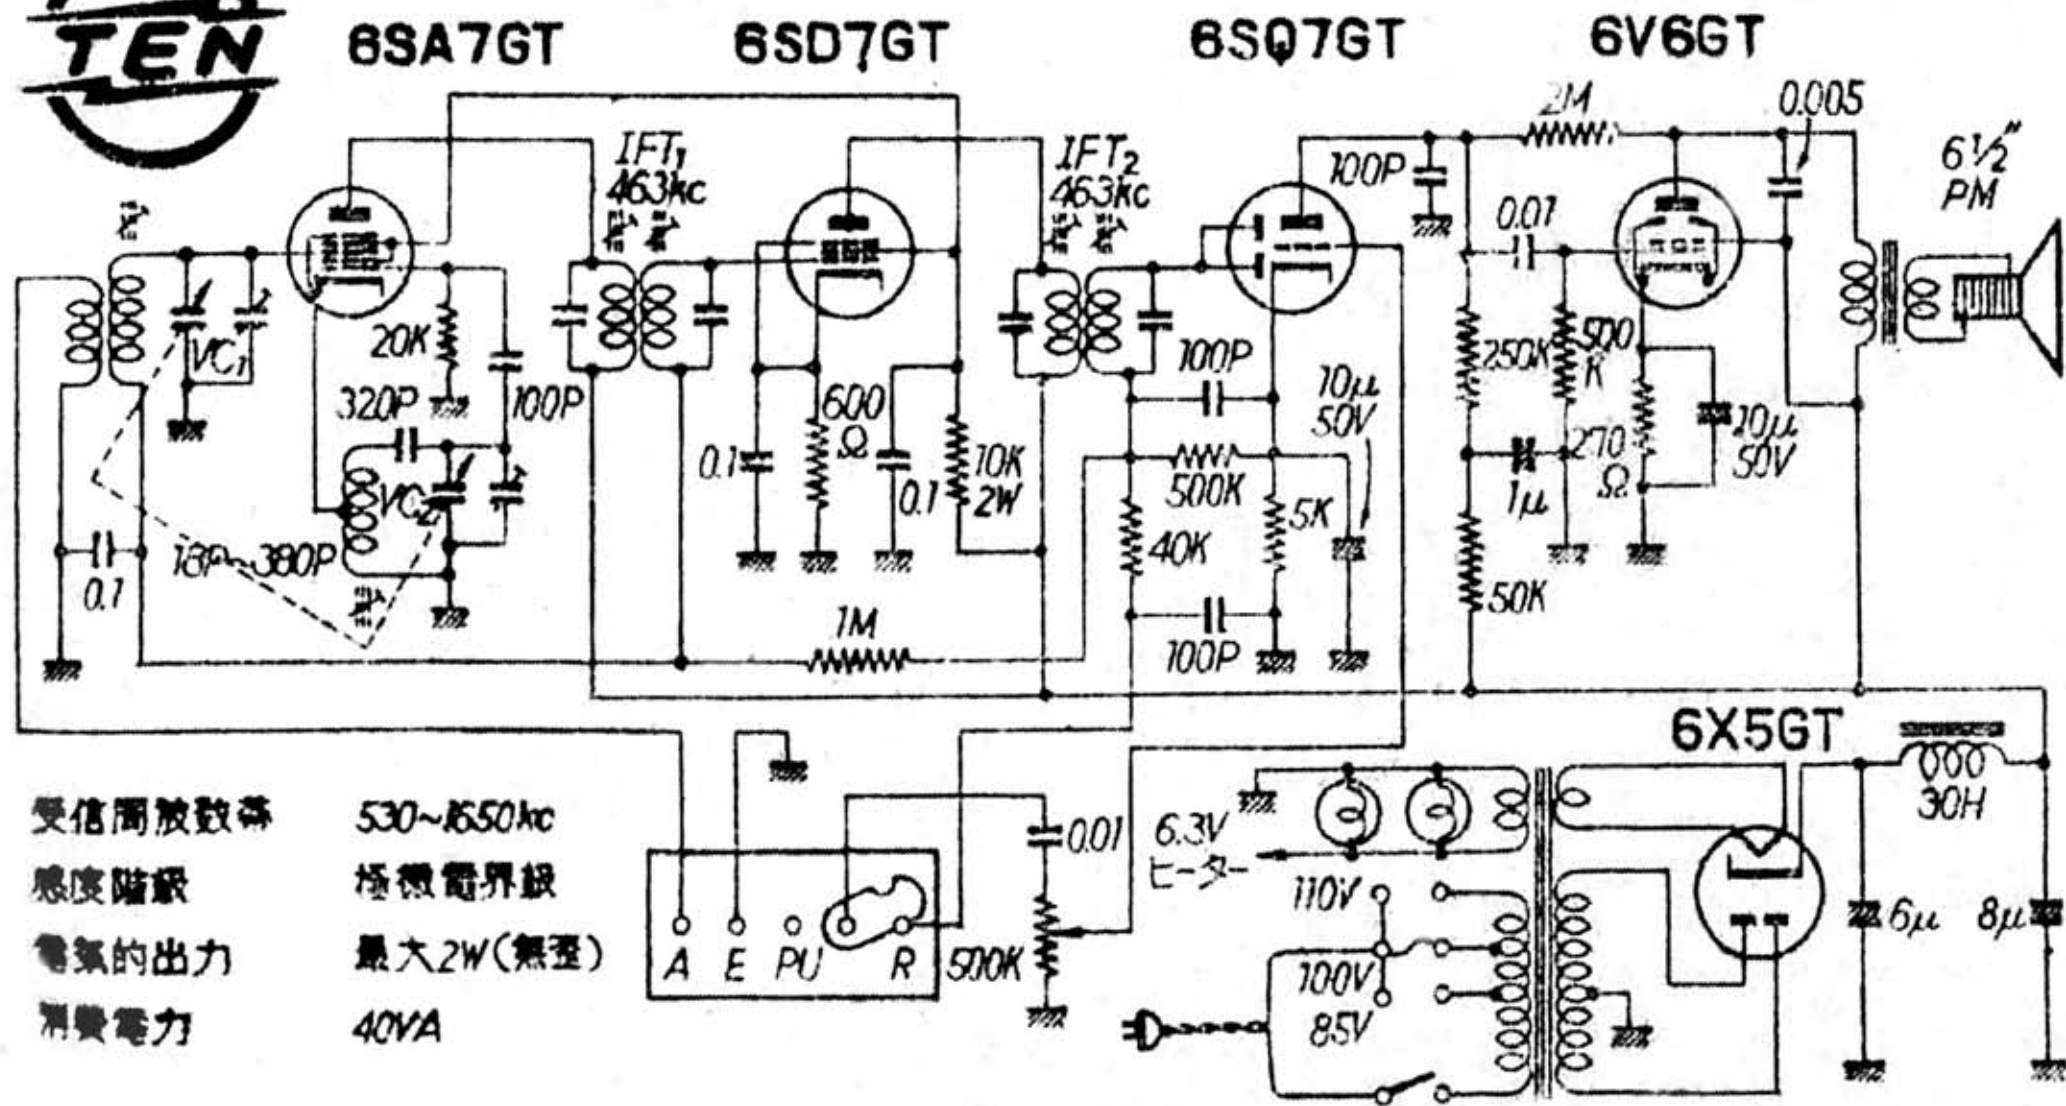

神戸工業 ゴールドスタ- 1S5-6GT

神戸工業 テン1S5-6GT

- 受信周波数帯 530~1650kc
- 感度階級 極微電界級
- 電気的出力 最大2W(無歪)
- 消費電力 40VA