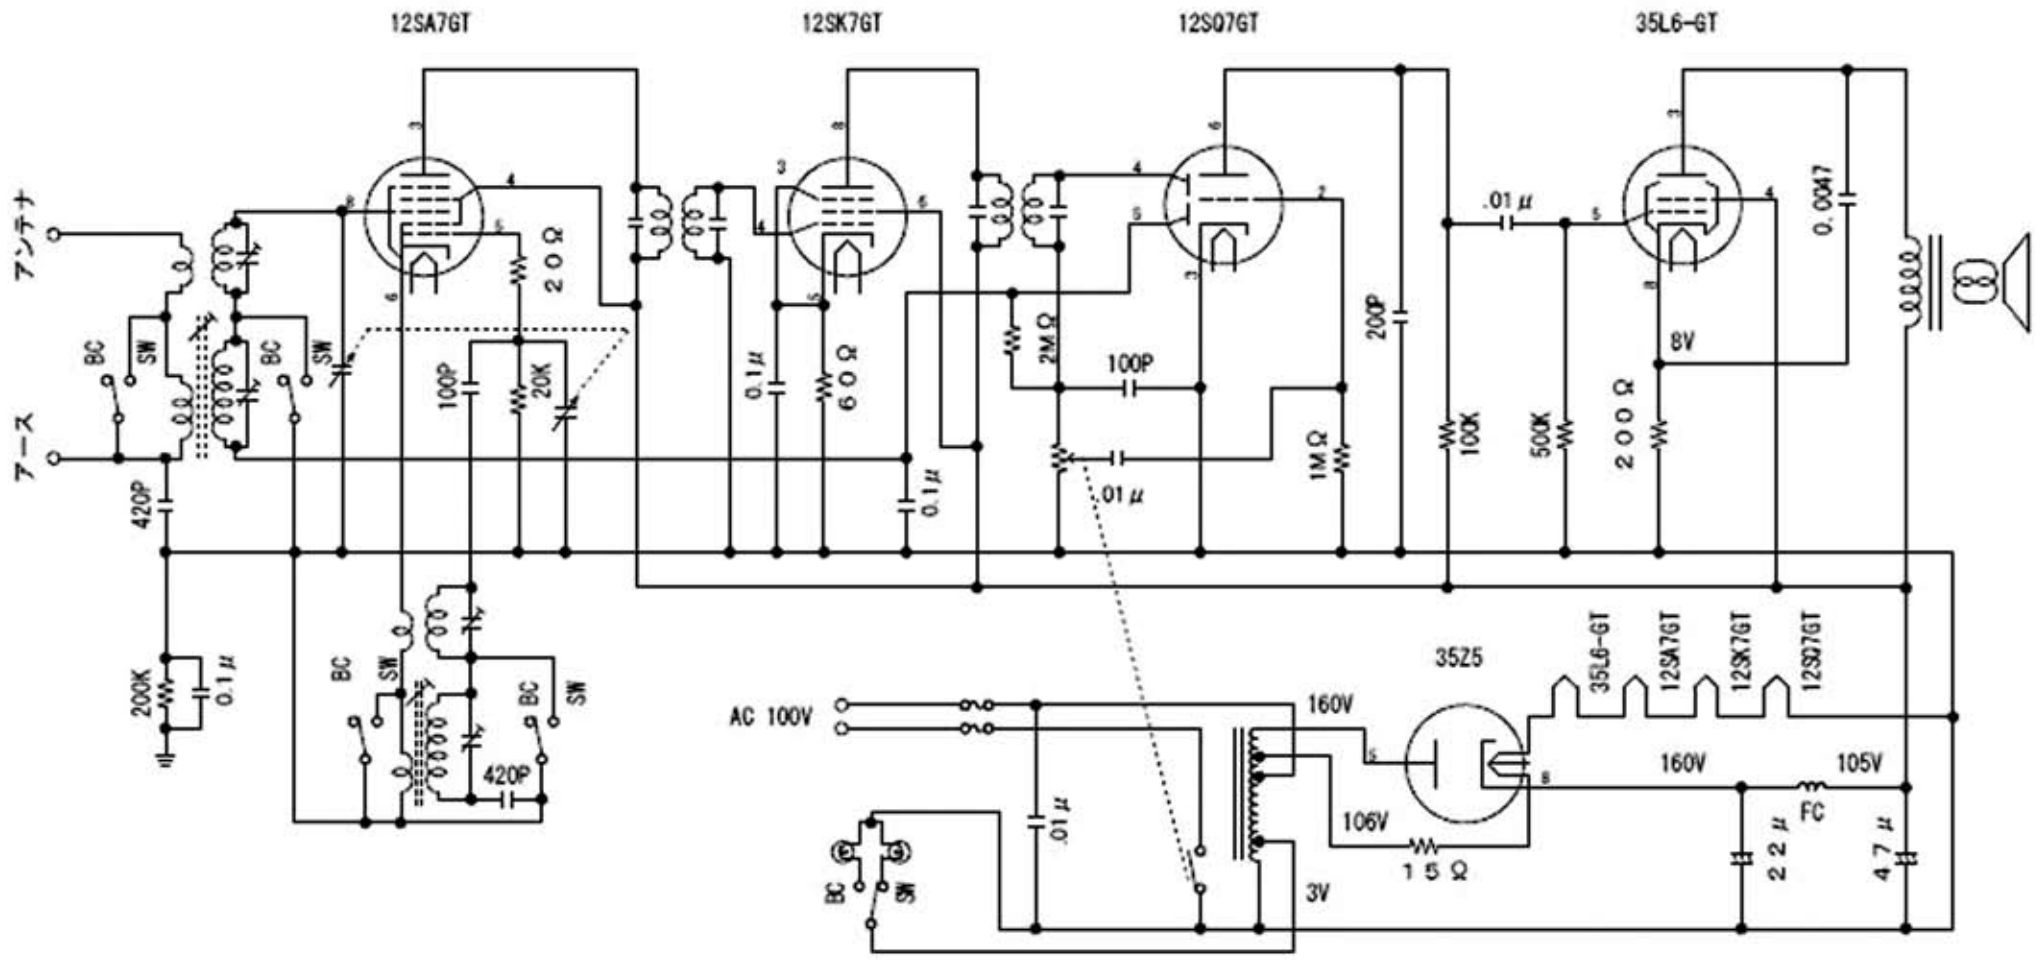

MODEL DR-2S5 12GT

2バンド五球スーパー受信機接続図

神戸工業 DR-2S512GT 回路図