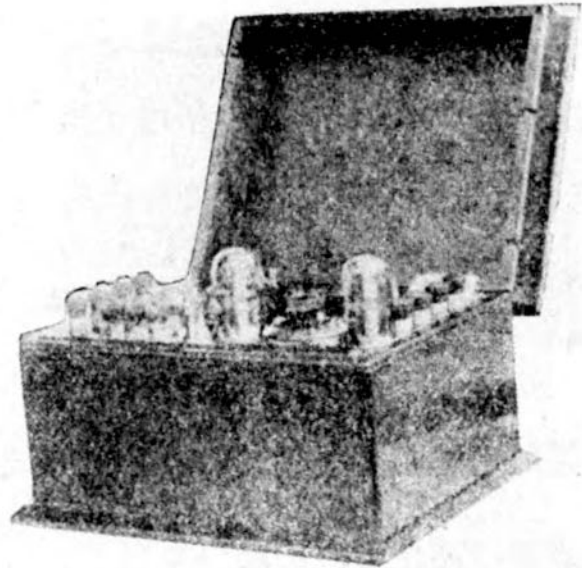

No1 逓信省型式證明第55號
礦石式受信機

を得られます。此の機械は受話器を箱内に收め得又弊社新案の自動避雷装置がありますから最も簡便安全です。

◇トムフォン貳號◇

No.2 逓信省型式證明第25號
眞空管式受信機(一球)

眞空管一個を用ひたるもので感度頗る鋭敏です本機に「トムフォン」三號(擴大器)を其儘接続して受信距離を遠きに及ぼし又擴聲器を動作せしむることを得るので多人數が同時に聴取し得られる装置となります。

本機にも自動接地装置を施してありますから御使用後は其儘蓋を締めて置かれますれば避雷と各部の保護を全くする優秀品で有ます

◇ トムフォン参號 ◇

低周波二段擴大器であります擴大器の生命とする變壓器は多年の研究と實驗により完成したるものですから陥り易き音の崩れを防ぎ殊に清澄に擴大の目的を達することが出来ます。

No.3 遞信省型式證明29號
二段擴大機(二球)

「トムフォン」二號に附加して擴聲器を動作せしむることを得ます。

◇ トムフォン四號 ◇

本器は眞空管檢波裝置に低周波二段の擴大裝置を附し一個の「受信機」としたもので外觀内容共に氣持ちよく出来て居

No. 4 眞空管式受信機(三球)

ります。近距離の地に於ては擴聲器を充分に働かせ得る優秀品であります。

No. 5 真空管式受信機(四球)

◇ トムフォン五號 ◇

受話する場所が放送局を遠かるに随て擴大の必要も増すので本機は稍々

遠距離用として高周波一段と低周波二段の擴大装置を有し受信能率の高きものになつて居りまして擴聲器の接続も頗る簡單で有ります尚ほ受信音は二段に切り換へて聞き得られます