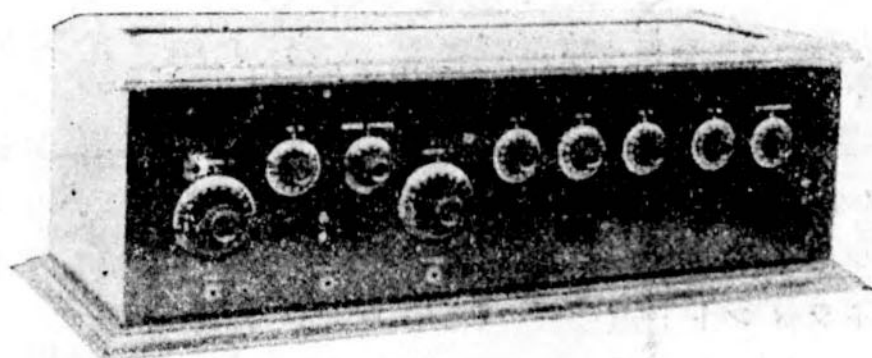

No. 9 スーパーヘトロダイン受信機(八球)

本機は不衰振動發生装置、高周波四段、檢波並に低周波二段増幅装置による「スーパーヘトロダイン」方式のもので枠型空中線を使用し得る構造になつて居まして餘程の長距離の受話が出来ます尚ほ「トムフオン」八號機を接続して一層受話距離を延長される殊に優秀なる機械であります。

◇ TV—7型真空管 (逓信省型式證明42號)

本機は檢波用及び増幅用の兩用に使用し得るもので感度優秀で使用中變化なく且つ壽命の永いことが本真空管の特徴で

五 あります。

「プレート」電壓 八〇「ヴォルト」

「フィラメント」電壓 四五「ヴォルト」

「フィラメント」電流 七〇〇「ミリアンペアー」