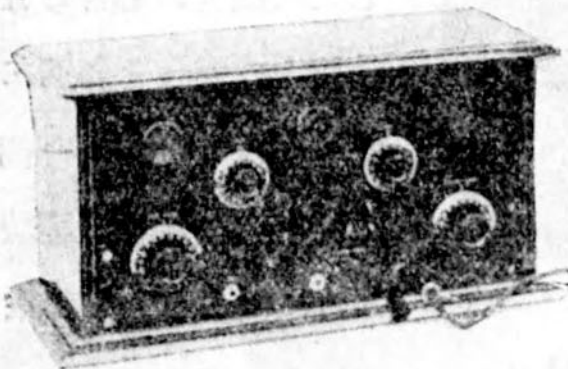

本機にも自動接地装置を施してありますから御使用後は其儘蓋を締めて置かれますれば避雷と各部の保護を全くする優秀品で有ます

◇ トムフォン参號 ◇

低周波二段擴大器であります擴大器の生命とする變壓器は多年の研究と實驗により完成したるものですから陥り易き音の崩れを防ぎ殊に清澄に擴大の目的を達することが出来ます。

No.3 遞信省型式證明29號
二段擴大機(二球)

「トムフォン」二號に附加して擴聲器を動作せしむることを得ます。

◇ トムフォン四號 ◇

本器は眞空管檢波裝置に低周波二段の擴大裝置を附し一個の「受信機」としたもので外觀内容共に氣持ちよく出来て居

No. 4 眞空管式受信機(三球)

ります。近距離の地に於ては擴聲器を充分に働かせ得る優秀品であります。

No. 5 真空管式受信機(四球)

◇ トムフォン五號 ◇

受話する場所が放送局を遠かるに随て擴大の必要も増すので本機は稍々

遠距離用として高周波一段と低周波二段の擴大装置を有し受信能率の高きものになつて居りまして擴聲器の接続も頗る簡單で有ります尚ほ受信音は二段に切り換へて聞き得られます