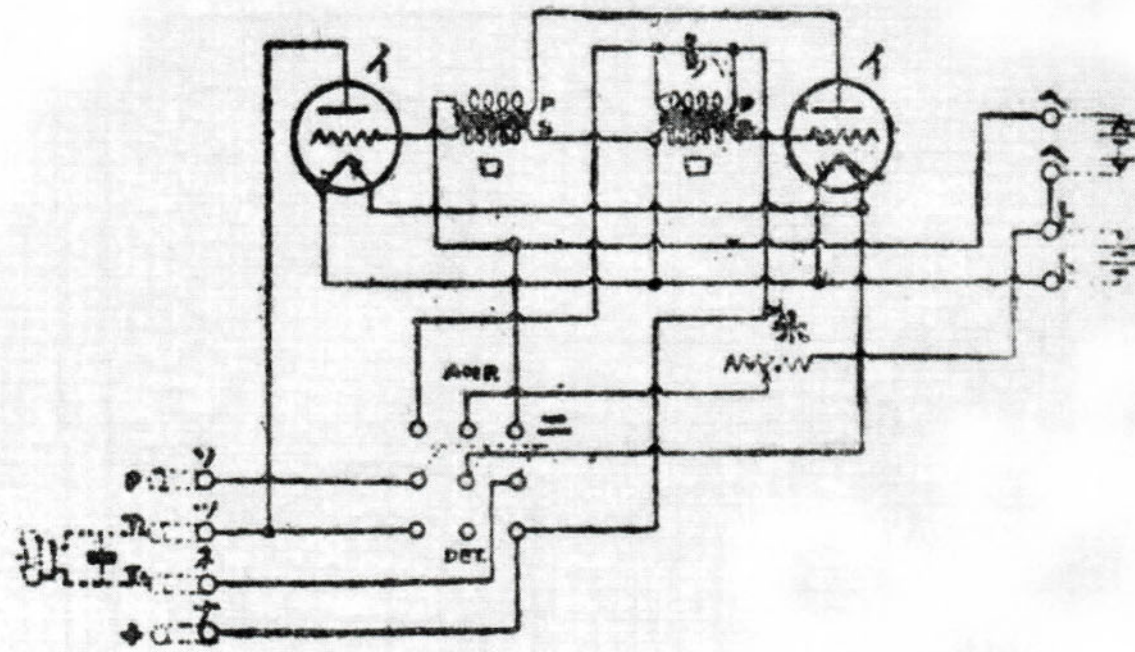

イ	ロ	ハ	ニ	ホ	ヘ
真空管承臺	可聴周波増幅變 成器	側流蓄電器	轉換器	織條可變抵抗器	プレート電池端 子
ト	ソ	ツ	ネ	ナ	
織條電池端子	入力端子	出力端子	同	入力端子	

「トムフォン」三號型二段増幅器接続圖

「トムフオン」三號型二段増幅器接続圖

- イ 真空管承臺
- ロ 可聴周波増變幅成器
- ハ 測音電器
- ニ 轉換器
- ホ 織條可變抵抗器
- ヘ プレート電池端子
- ト 織條電池端子
- ソ 入力端子
- ツ 出力端子
- ネ 同
- ナ 入力端子