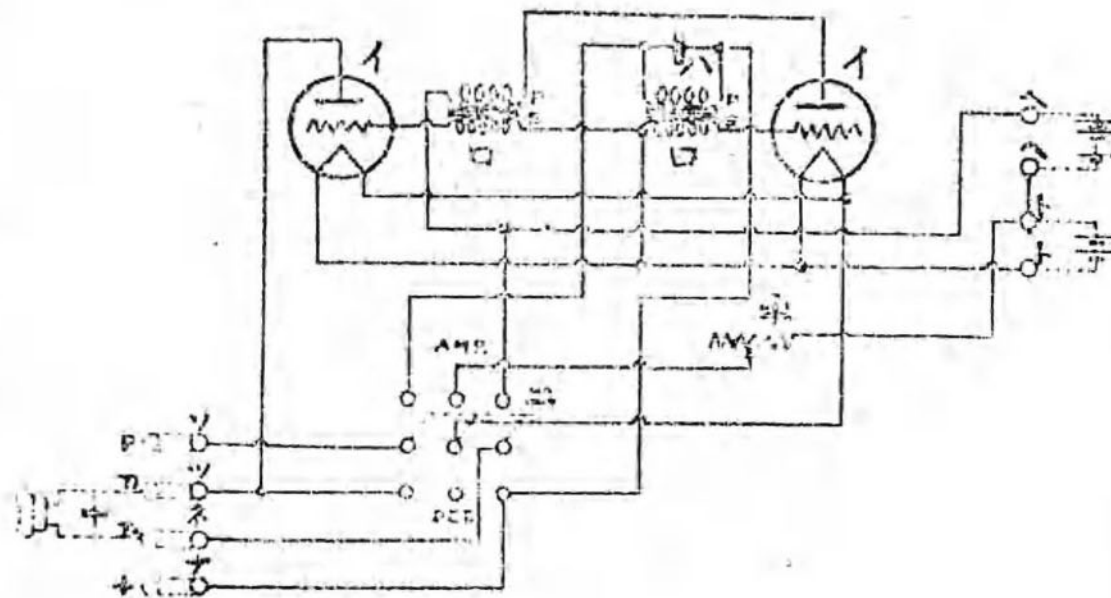

イ	ロ	ハ	ニ	ホ	ヘ
真空管承臺	可聴周波増幅變 成器	側流蓄電器	轉換器	織條可變抵抗器	プレート電池端 子
ト	ソ	ツ	ネ	ナ	
織條電池端子	入力端子	出力端子	同	入力端子	

「トムフォン」三號型二段増幅器接続圖

「トムフオン」三號型二段増幅器接続圖

- イ 真空管承臺
- ロ 可聴周波増變幅成器
- ハ 測音電器
- ニ 轉換器
- ホ 織條可變抵抗器
- ヘ プレート電池端子
- ト 織條電池端子
- ソ 入力端子
- ツ 出力端子
- ネ 同
- ナ 入力端子