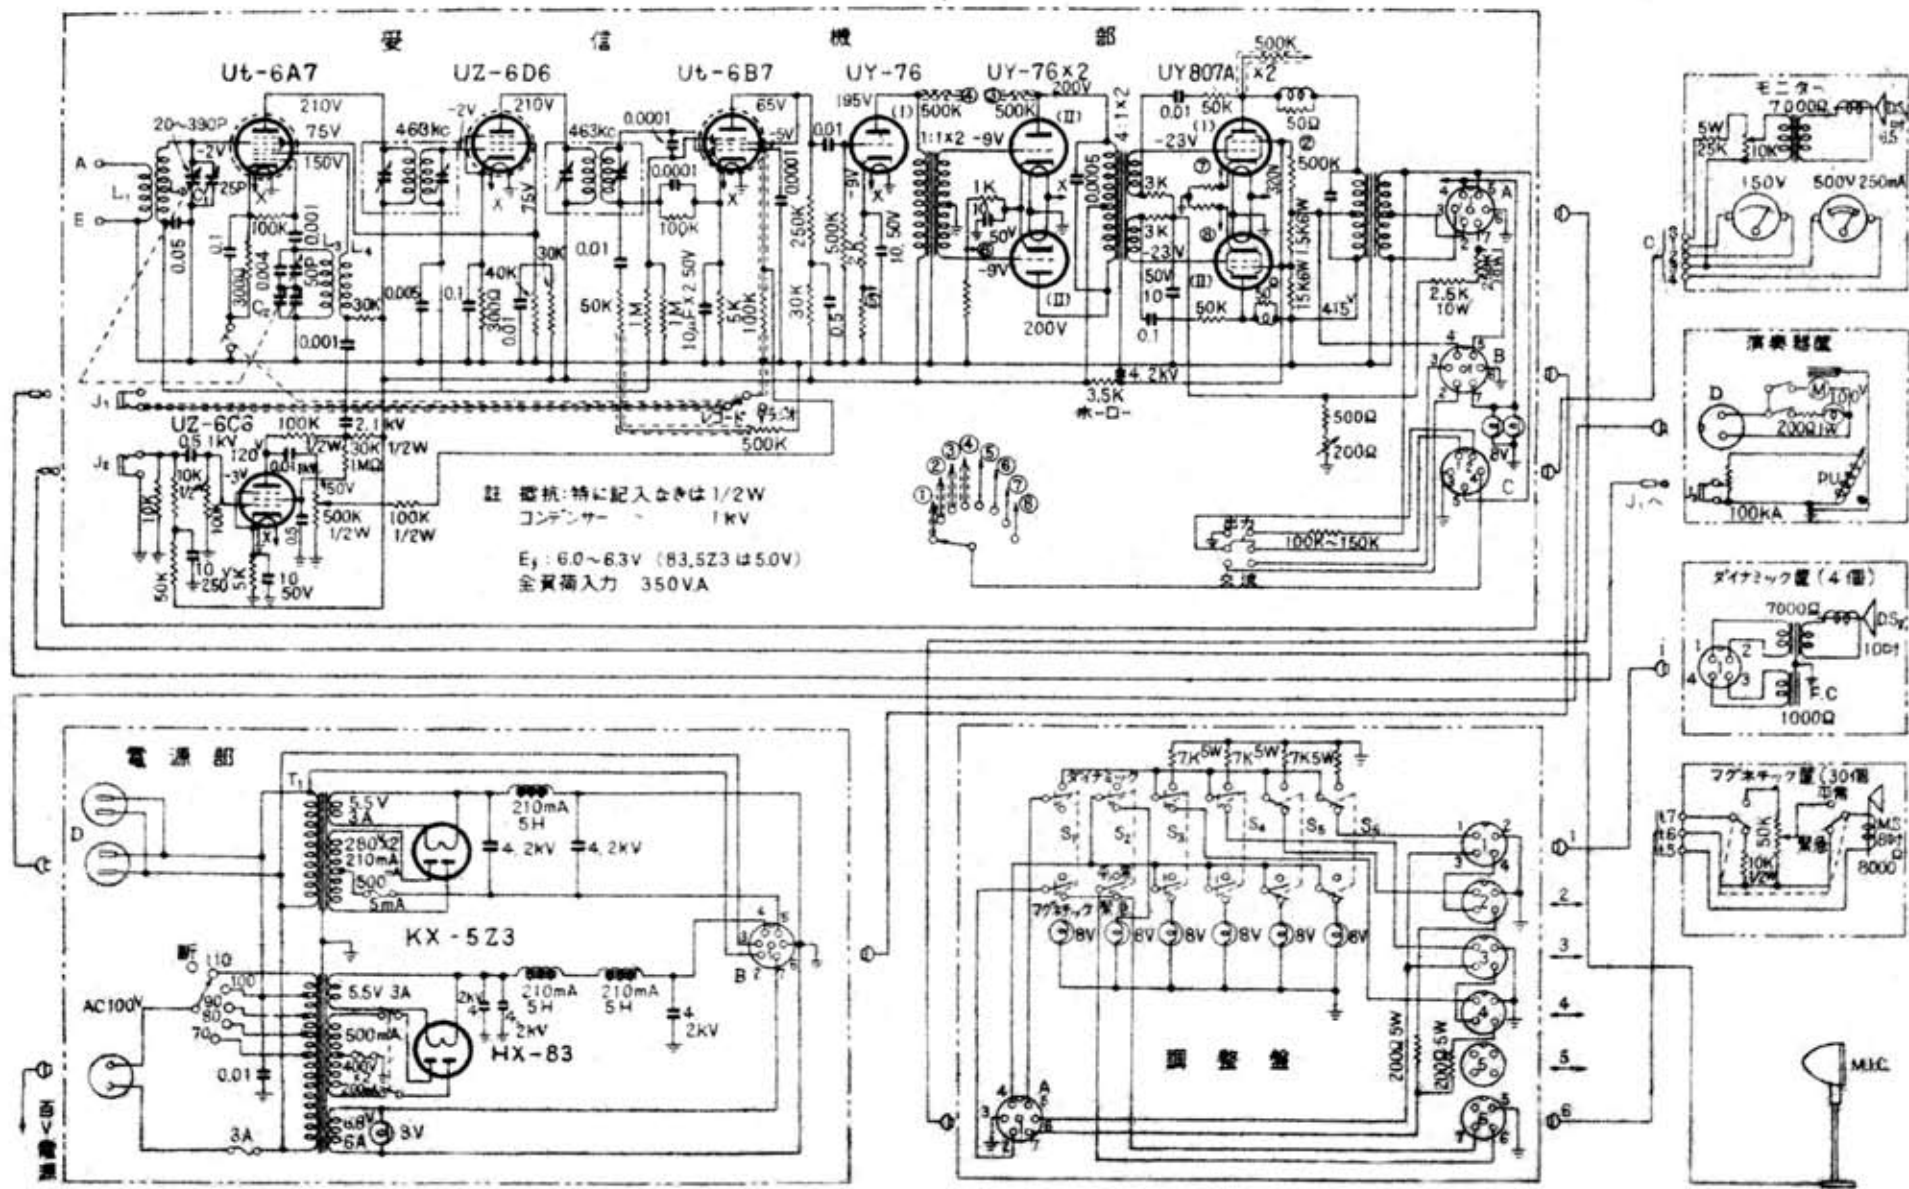

# トム72型 學放3型擴声機配線圖

(東京無線電機株式会社製)

東京無線電機製 トム學放3型 807A. AB級 P.P 30W 擴聲裝置