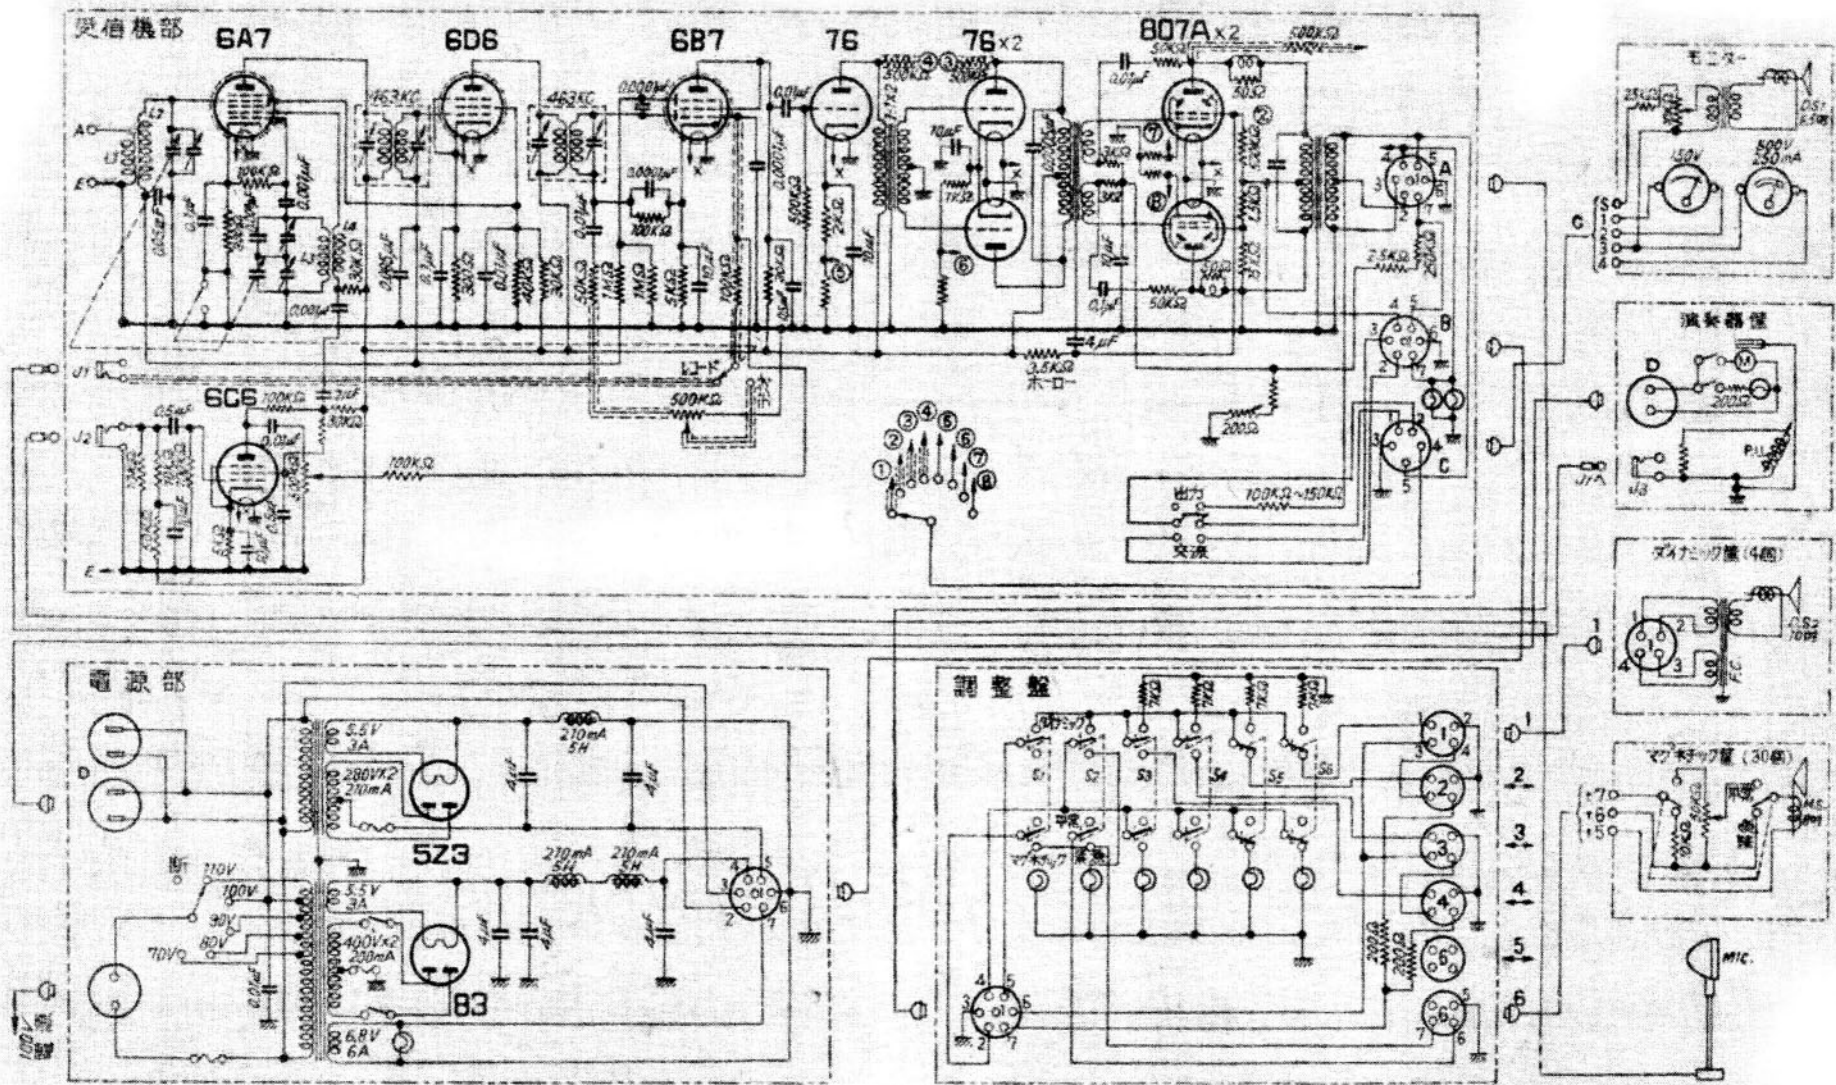

# トム72型 學放3型擴声機配線圖

(東京無線電機株式会社製)

東京無線電機製 トム學放3型 807A. AB級 P.P 30W 擴聲裝置