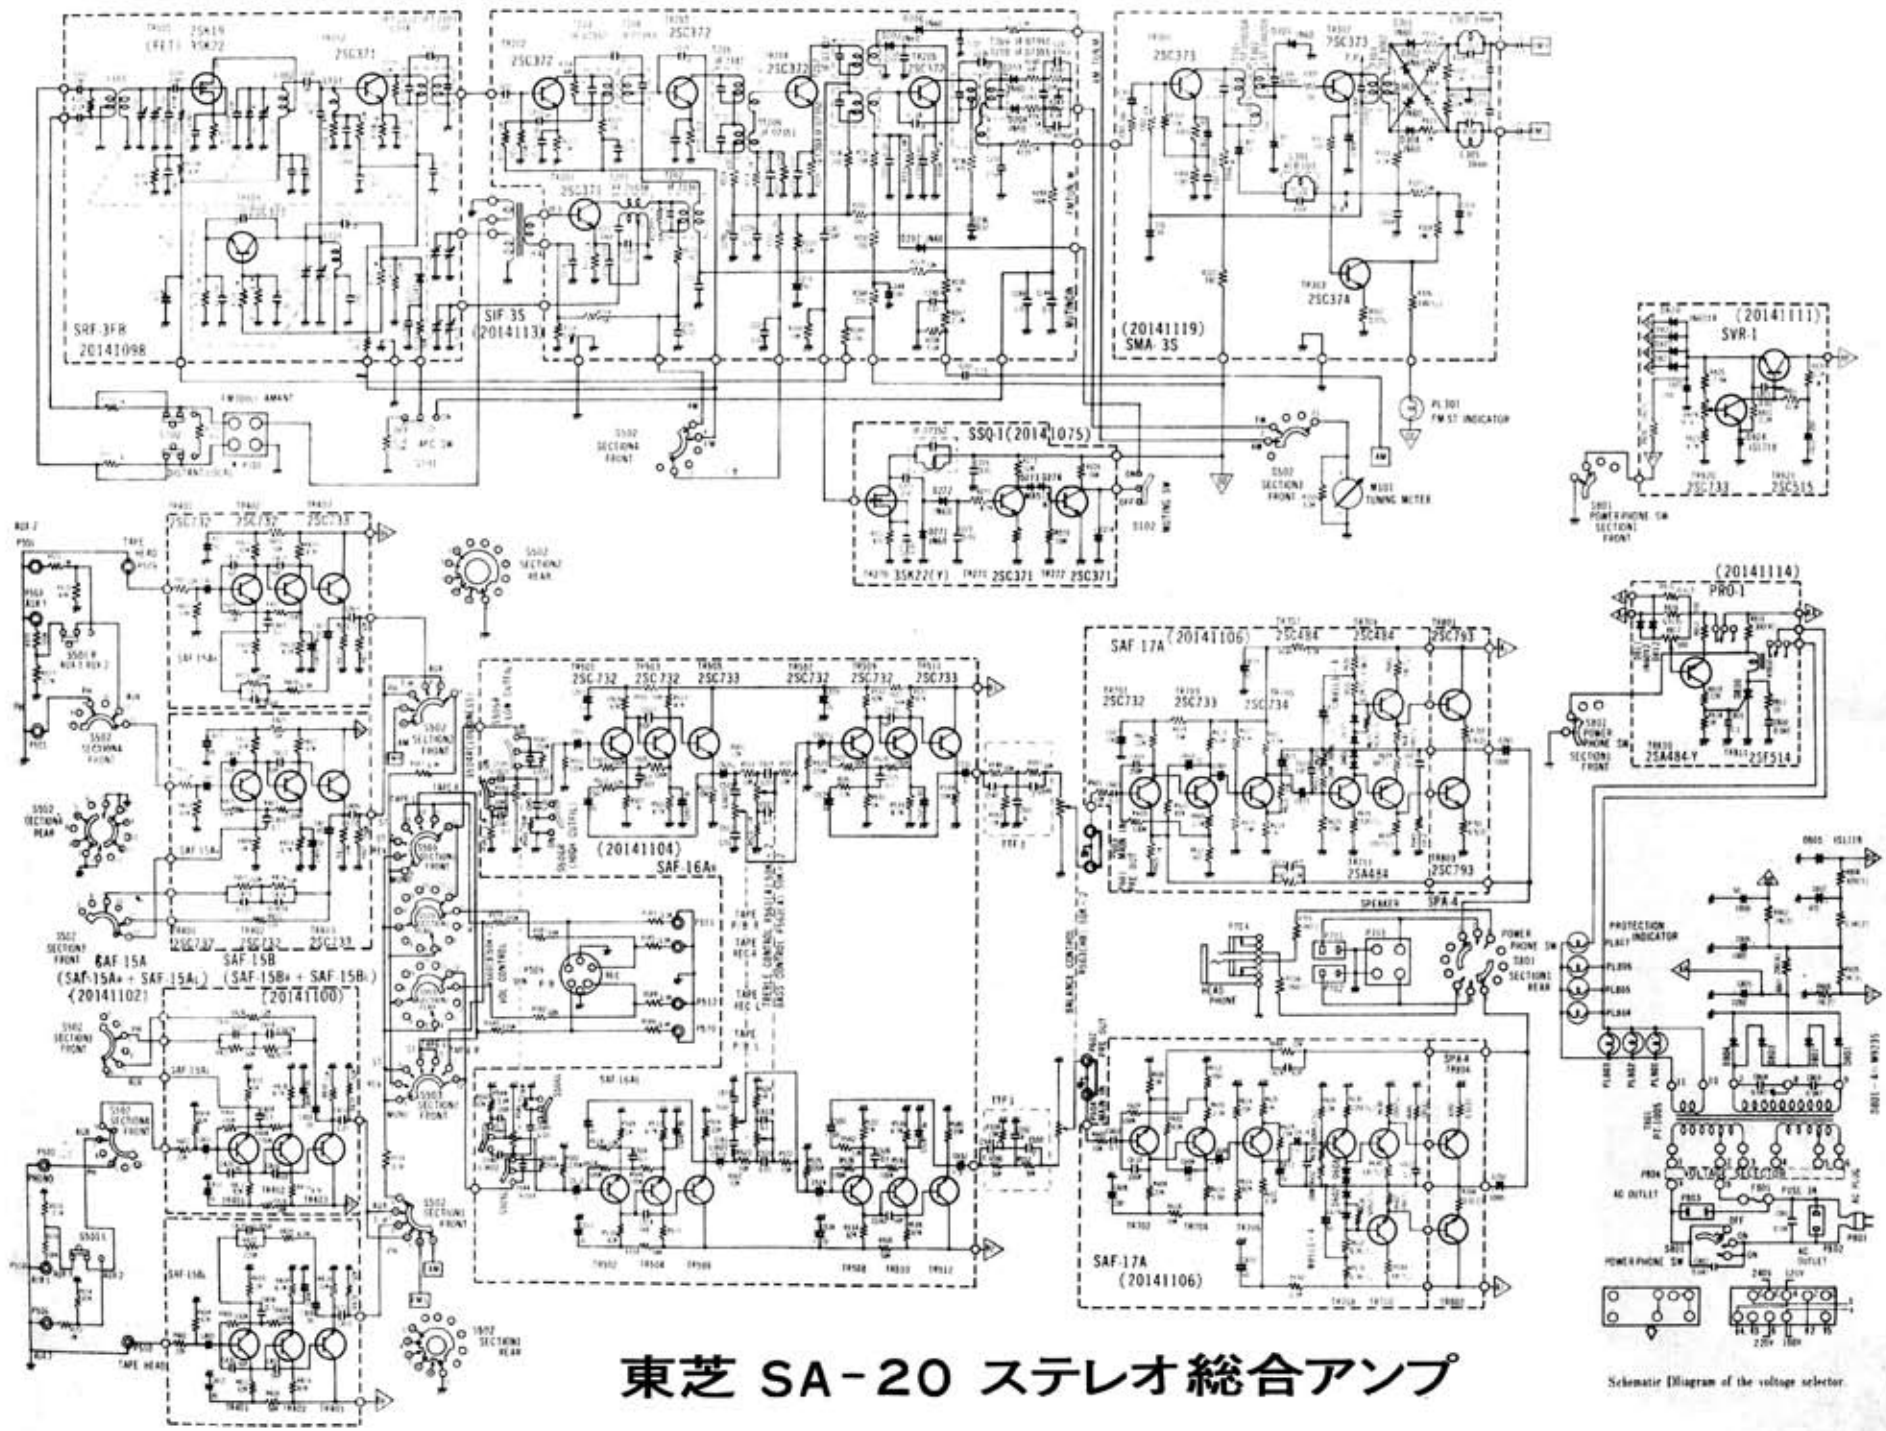

Schematic Diagram of the voltage selector.

東芝 SA-20 ステレオ総合アンプ

Schematic Diagram of the voltage selector.