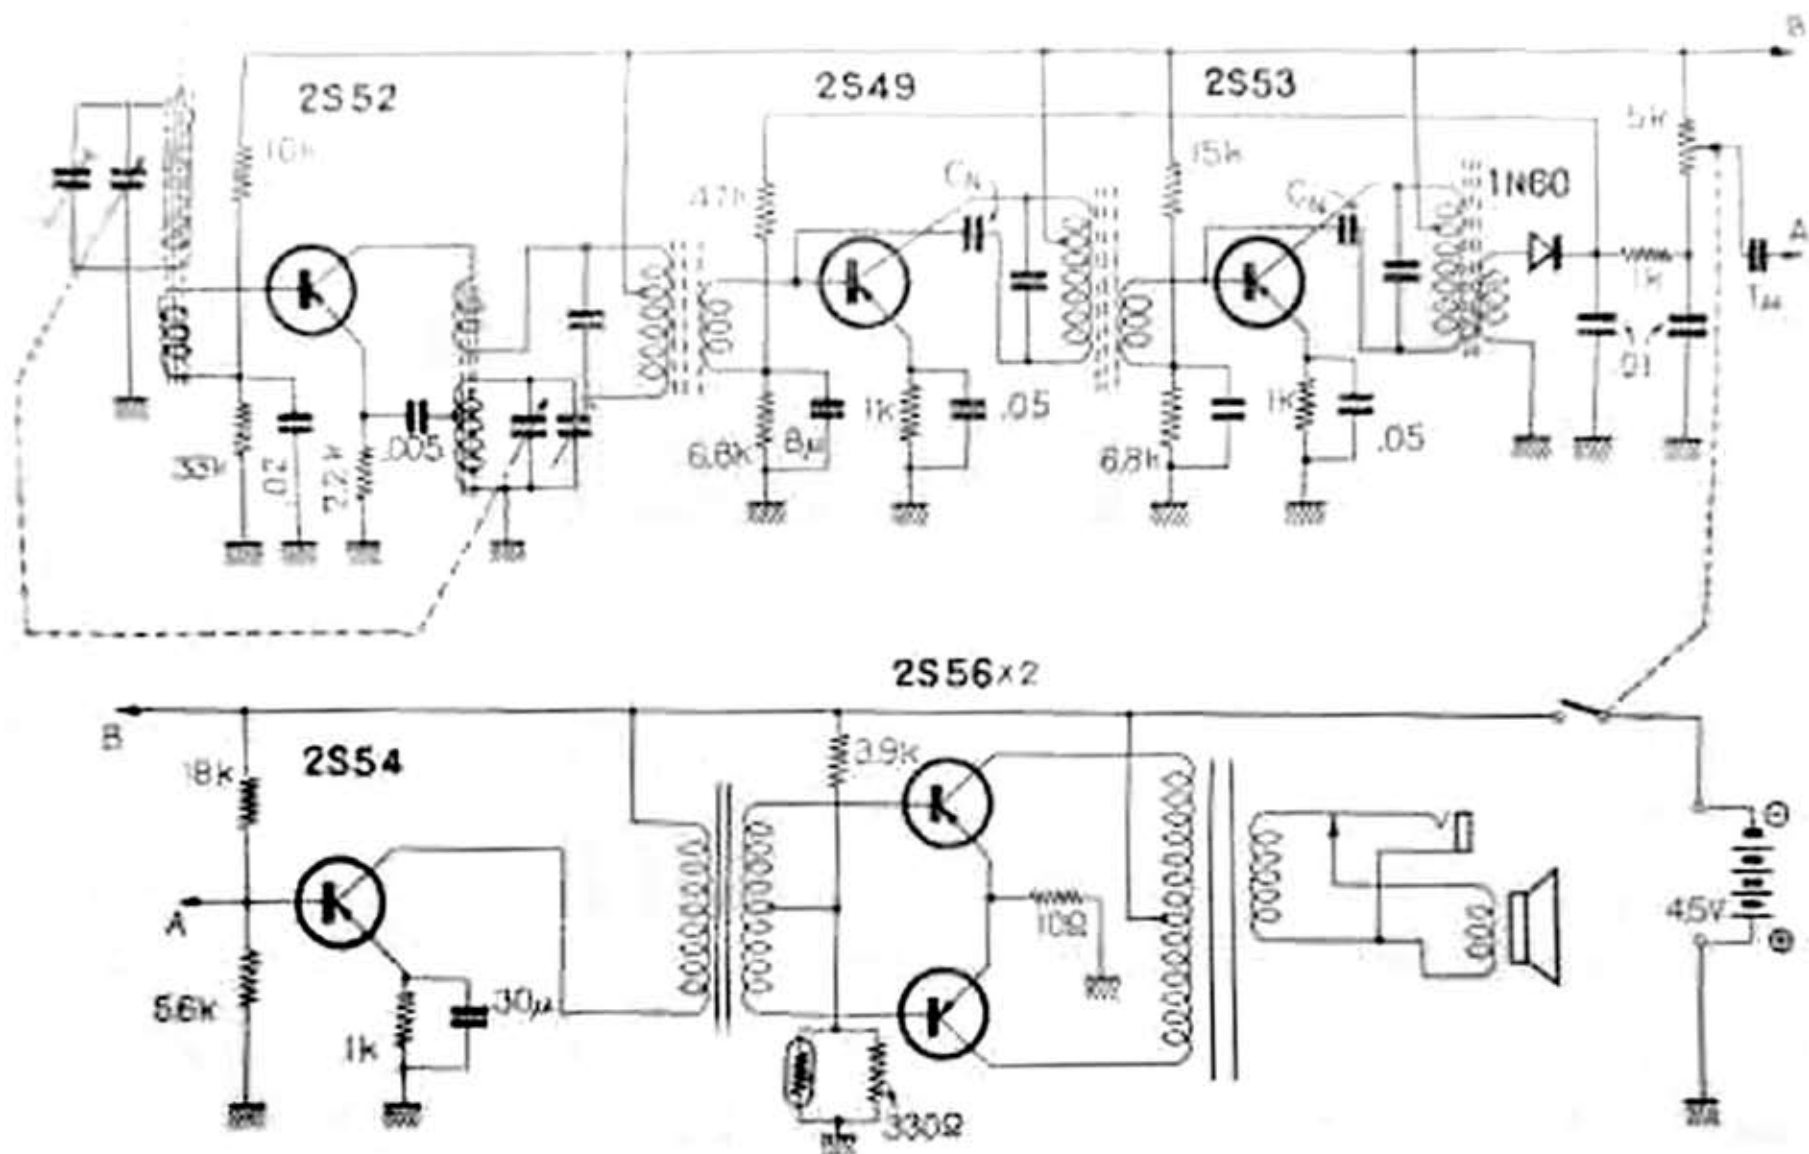

東芝 6TP-354

東芝 6TP-354 6石スーパー・ヘテロダイン受信機の回路