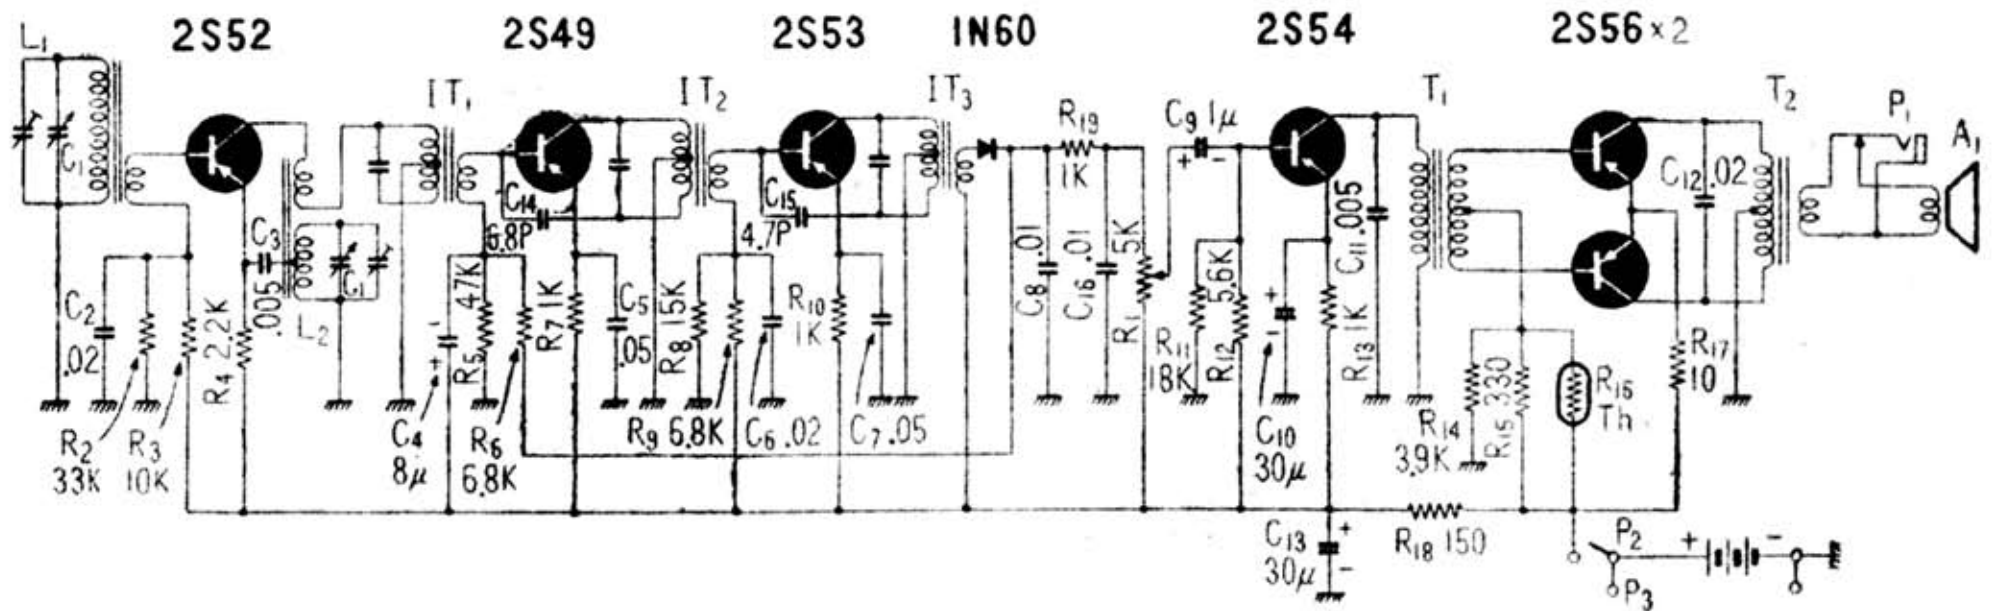

東芝 6TP-354

東芝 6TP-354 6石スーパー・ヘテロダイン受信機の回路