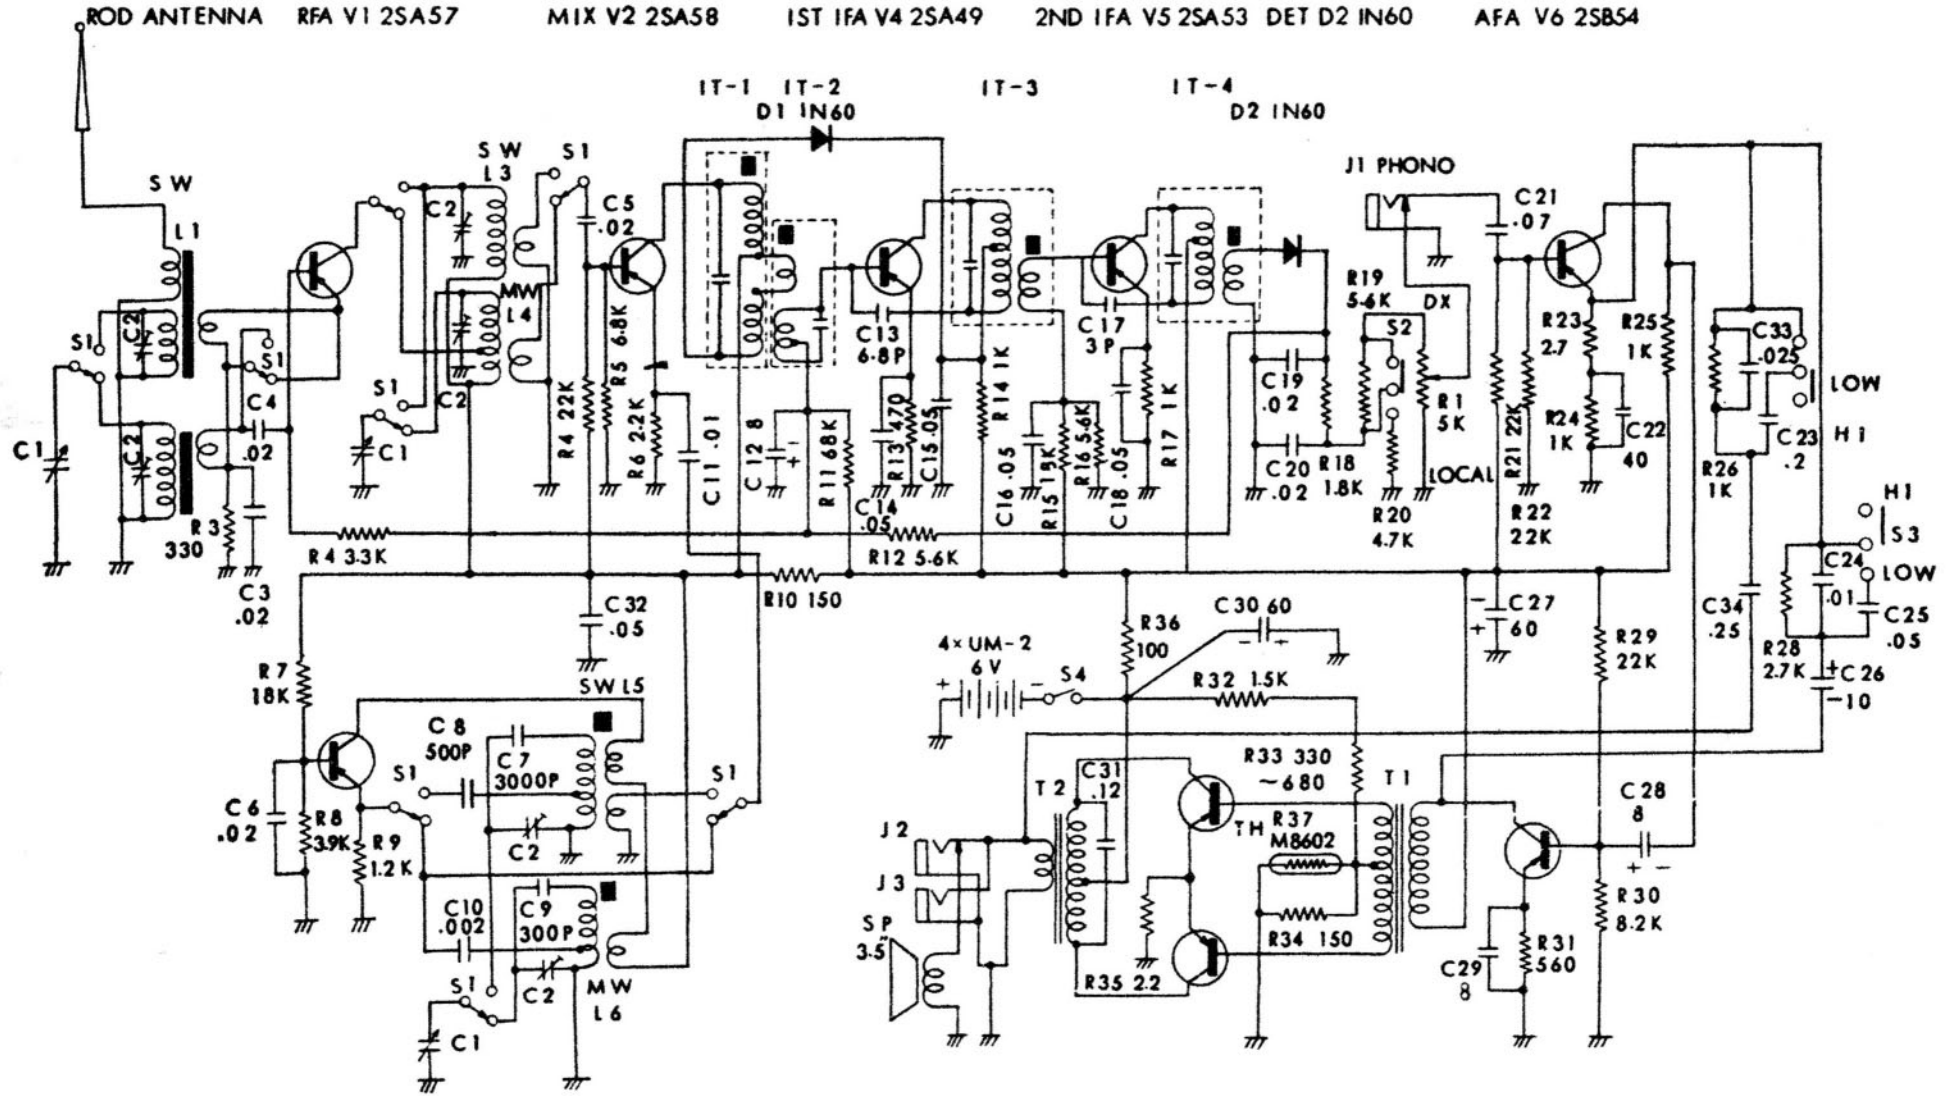

# 東芝 9TL-365S

Toshiba

9TL-365S

ROD ANTENNA RFA V1 2SA57

MIX V2 2SA58

1ST IFA V4 2SA49

2ND IFA V5 2SA53

DET D2 IN60

AFA V6 2SB54

OSC V3 2SA92

PWR V8, V9 2SB189x2

DRIVER V7 2SB54