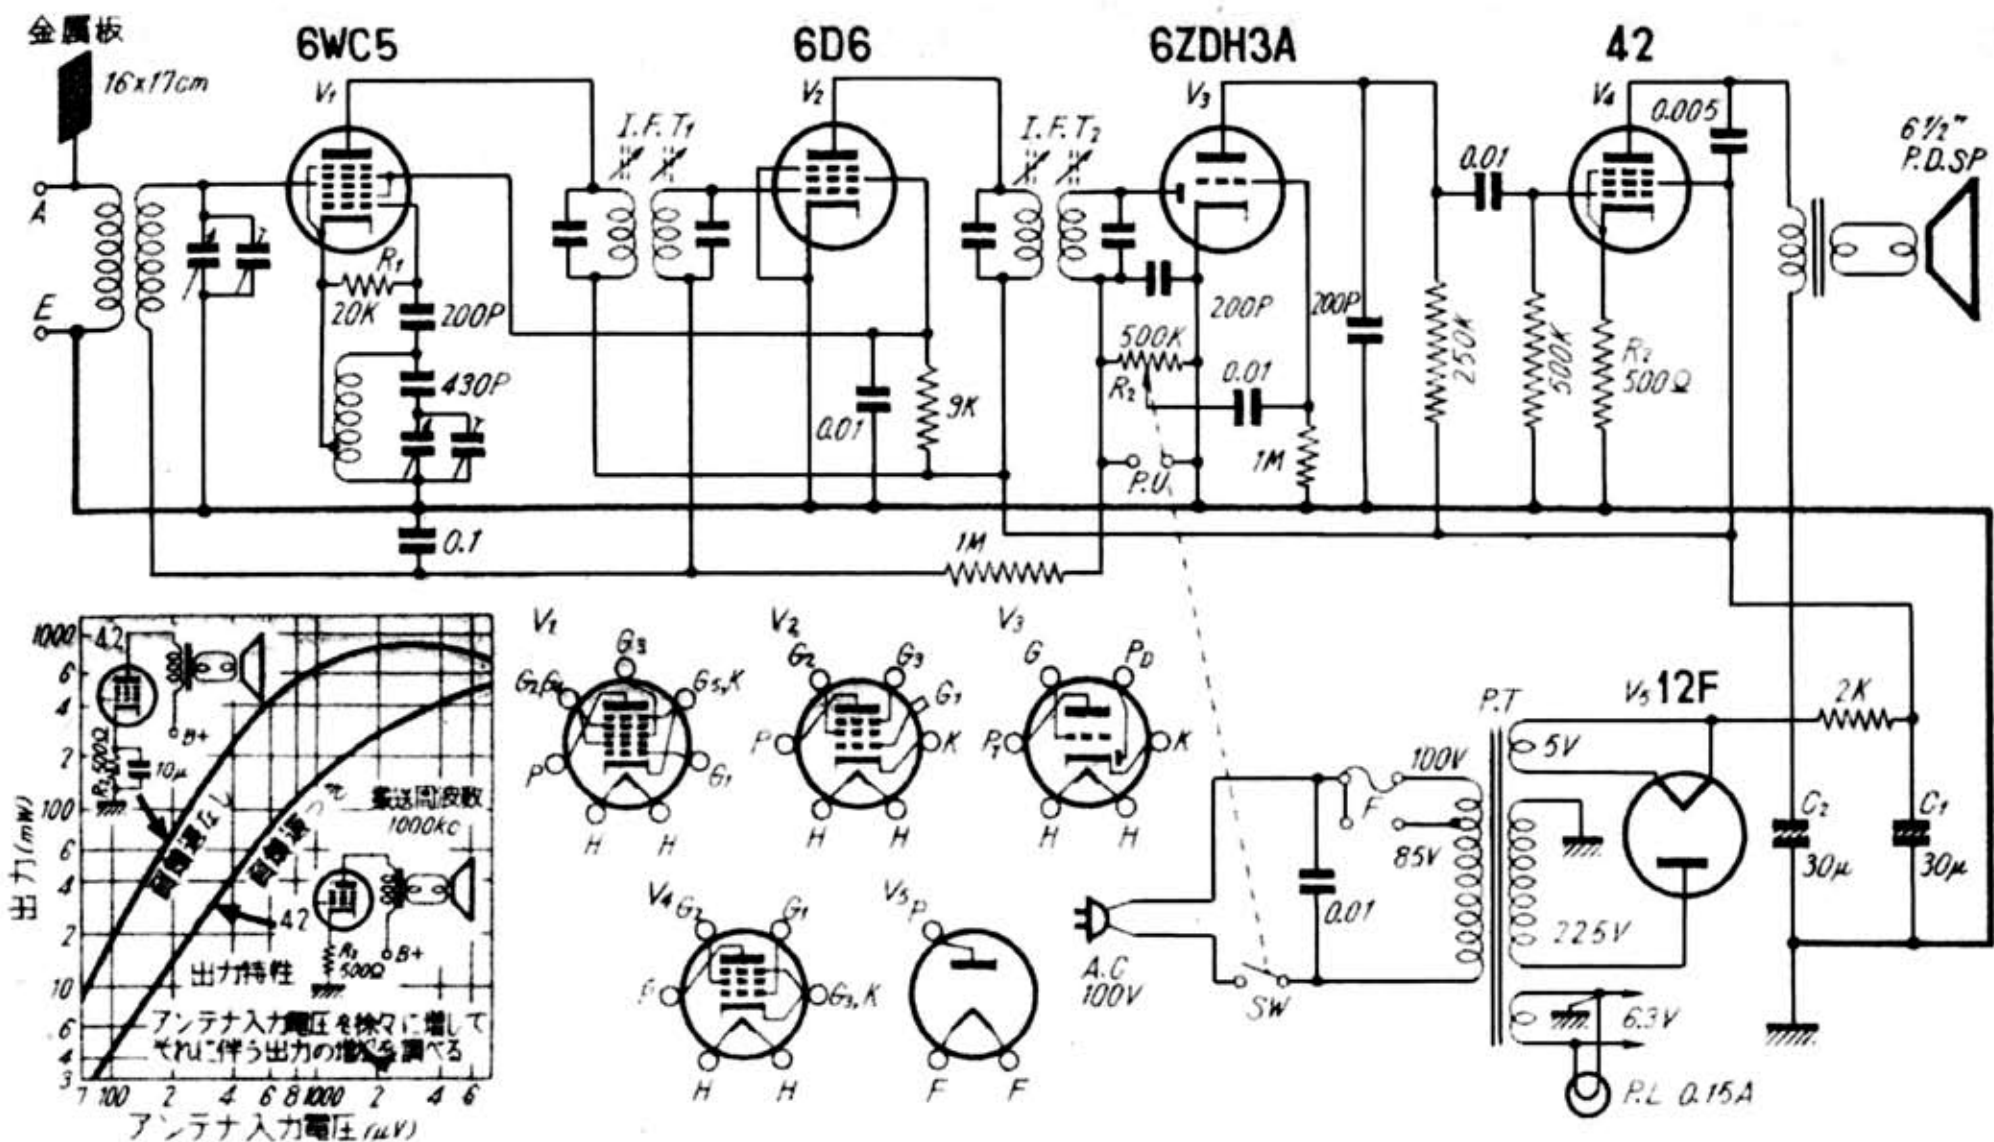

マツダ ZS-1130 型

東京芝浦電気製“マツダ ZS-1130”型5球スーパー回路図および部品配置図

マツダ「ZS-1130」型 スーパー配線圖