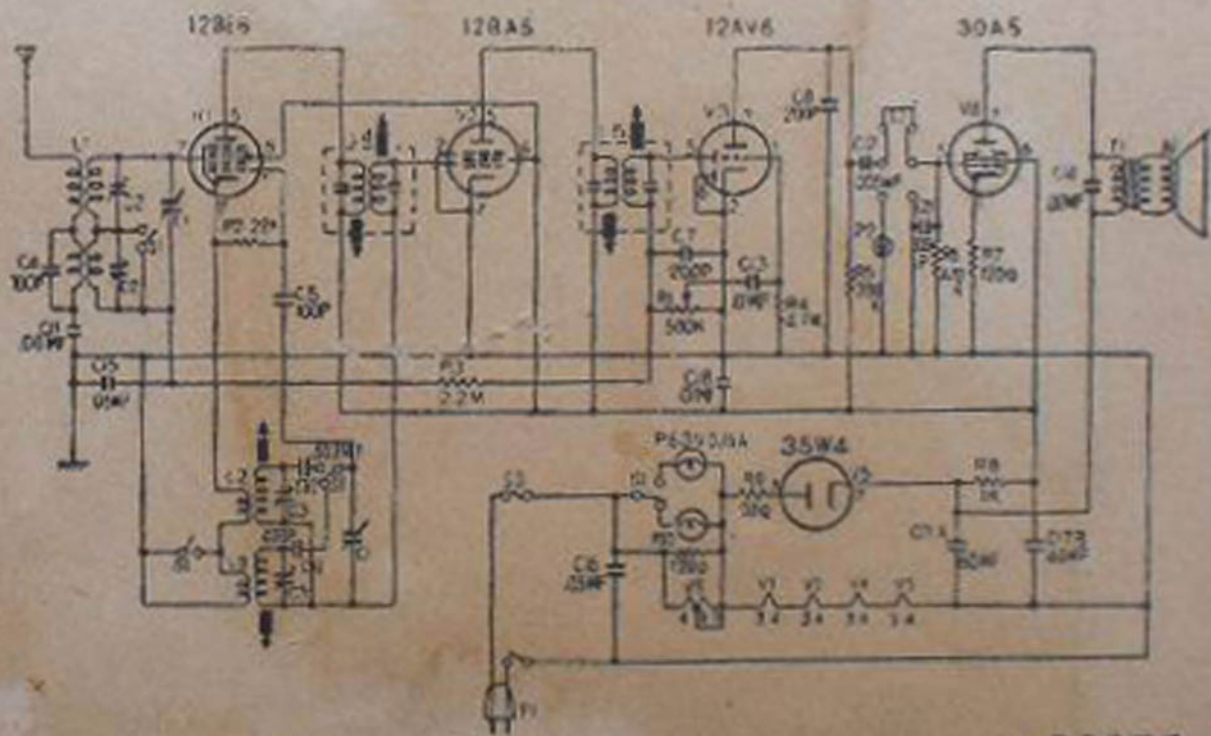

東芝 かなりや LS

かなりやLS

糸掛

接続

90859