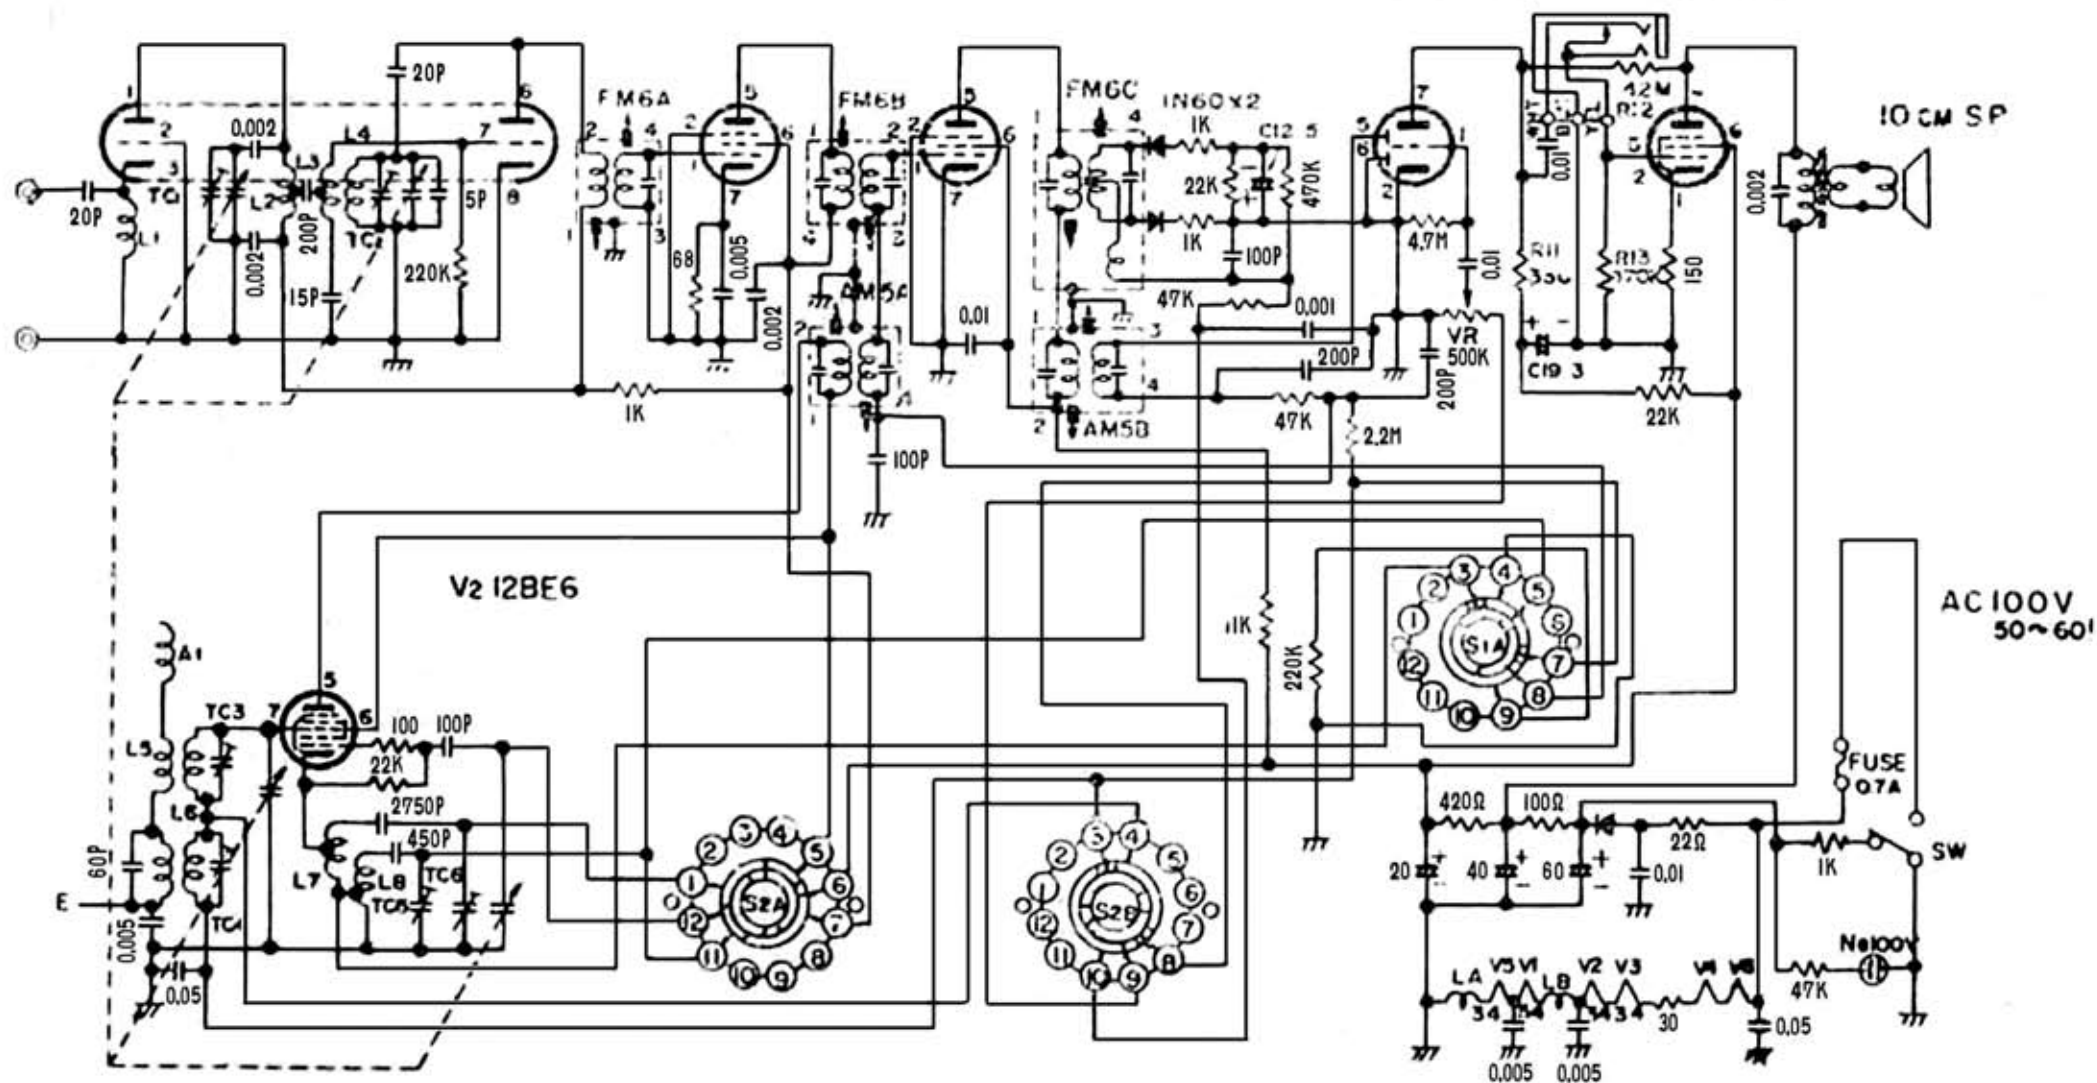

# MODEL 6FM-20

FM RF AMP  
V1 17EW8 1/2

FMMIX  
V1 17EW8 1/2

IF AMP  
V3 12BA6

IF AMP  
V4 12BA6

FM DET

AMDET AFAMP  
V5 12AV6

POWER AMP  
V6 30A5

SW  
MW FM  
SELECTOR SW

REC1  
SM-1500

Edit by JA3GZP