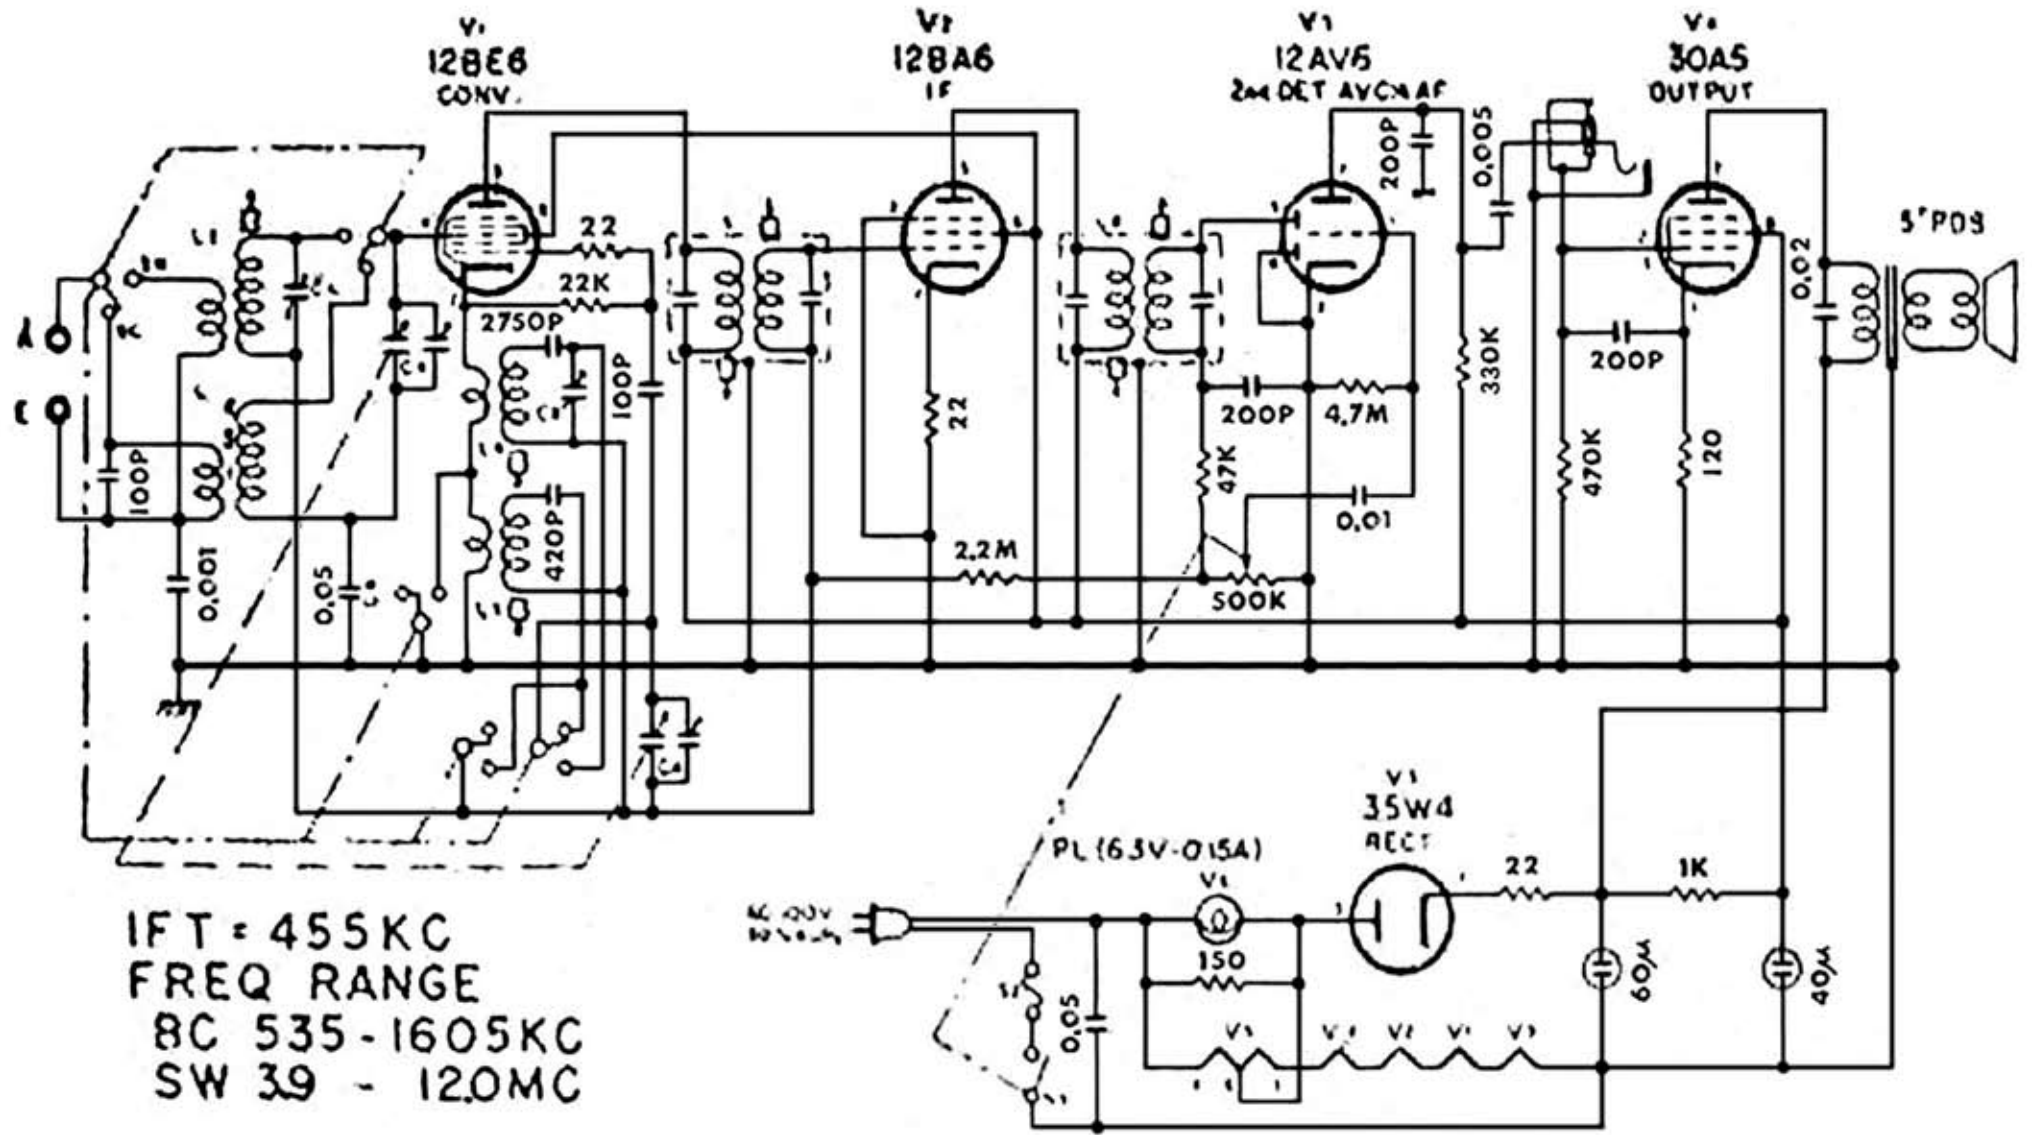

# か な り や V S

IFT = 455KC  
FREQ RANGE  
BC 535 - 1605KC  
SW 39 - 12.0MC