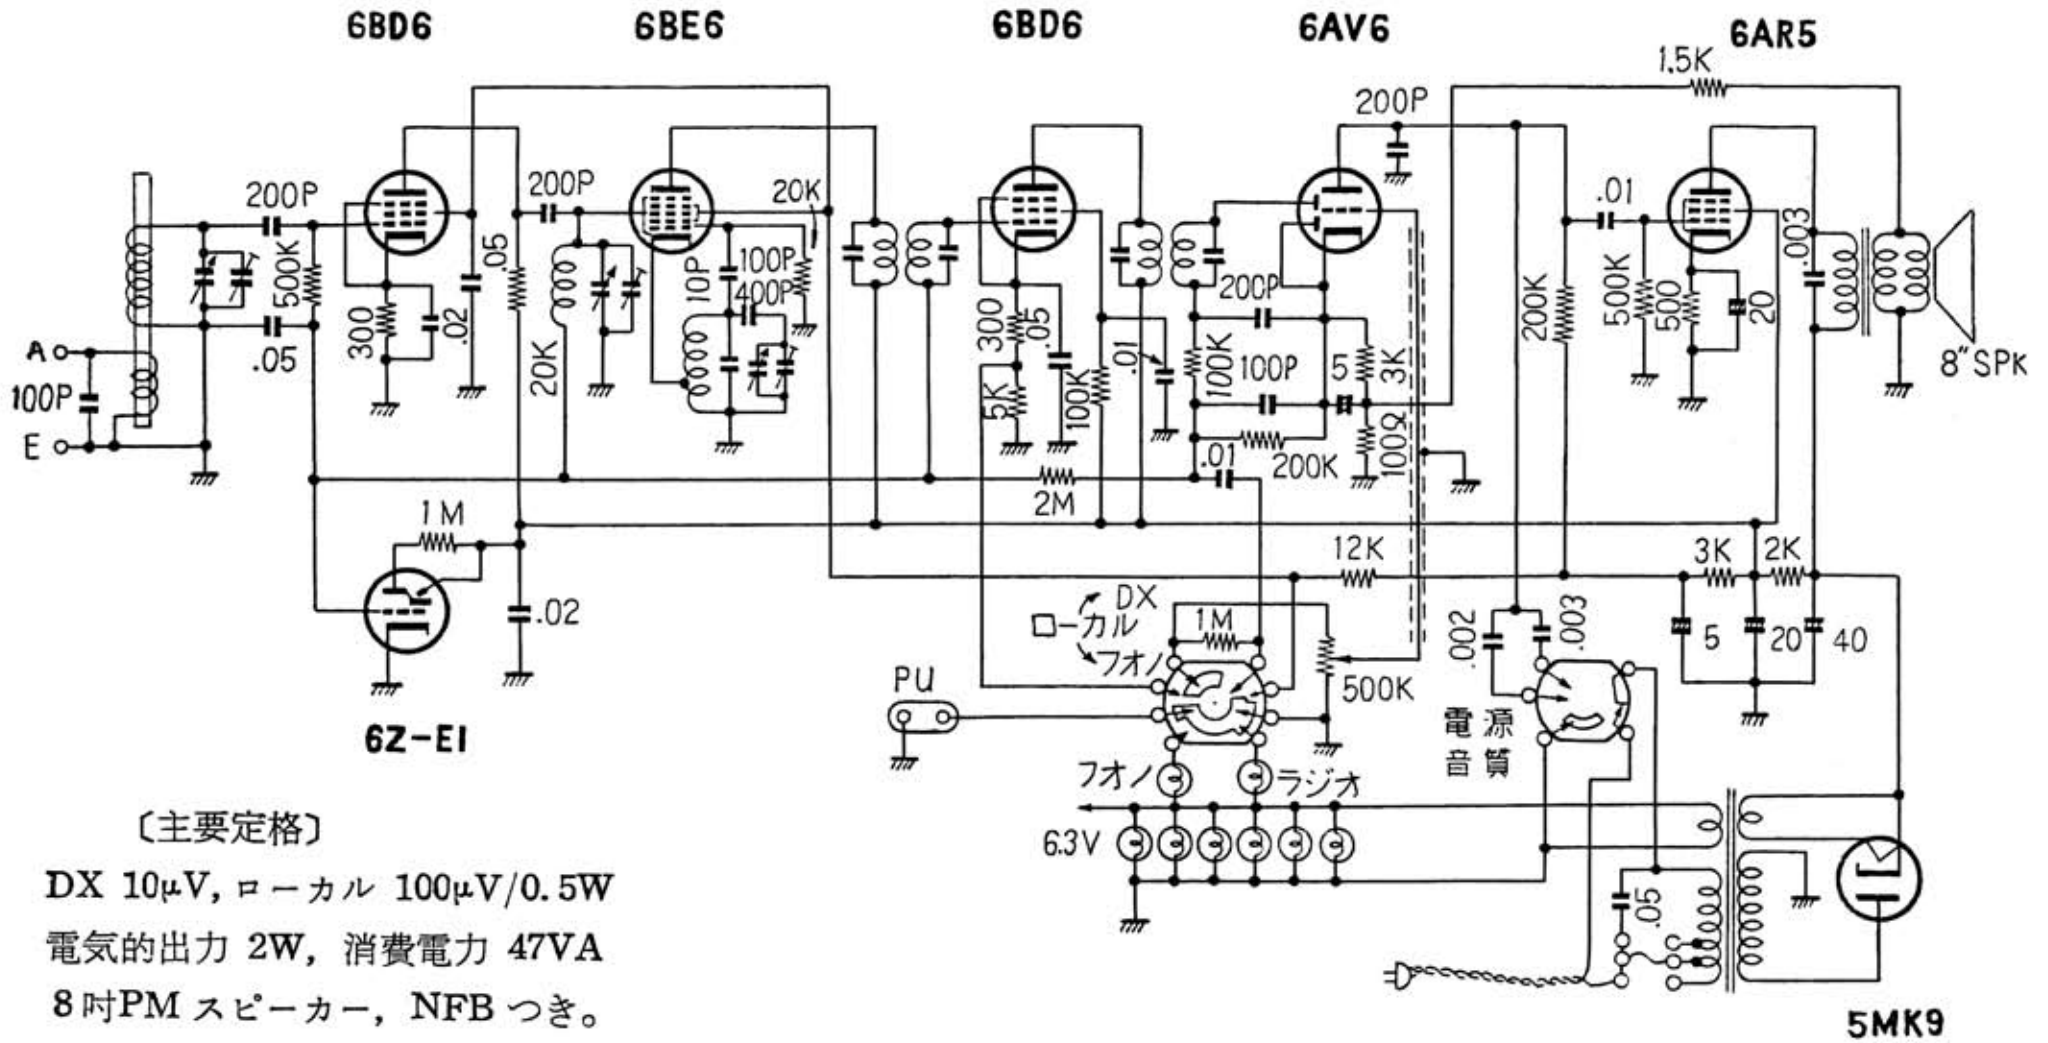

東芝めじろA

〔主要定格〕

DX 10 μ V, ローカル 100 μ V/0.5W
 電氣的出力 2W, 消費電力 47VA
 8吋PM スピーカー, NFB つき。