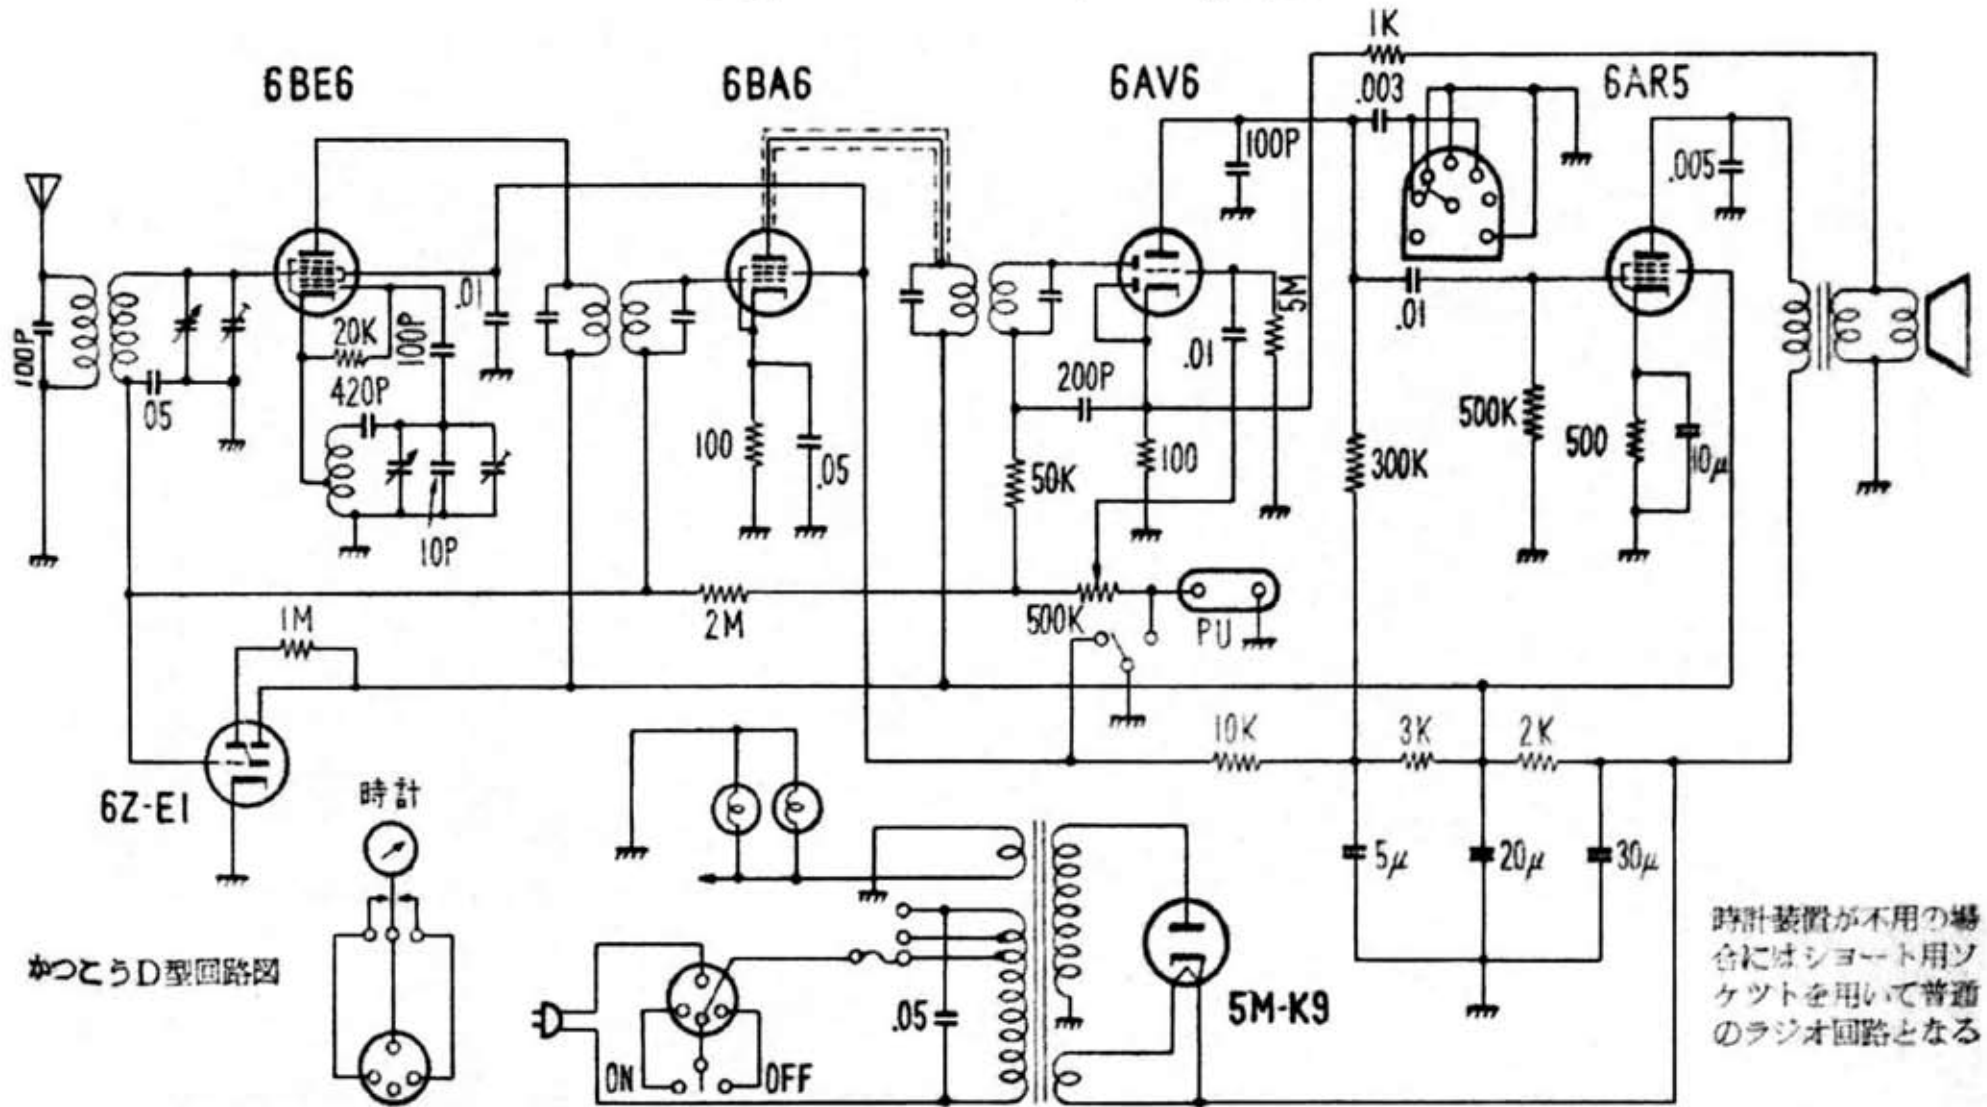

東芝 かつこうD

かつこうD型回路図

時計