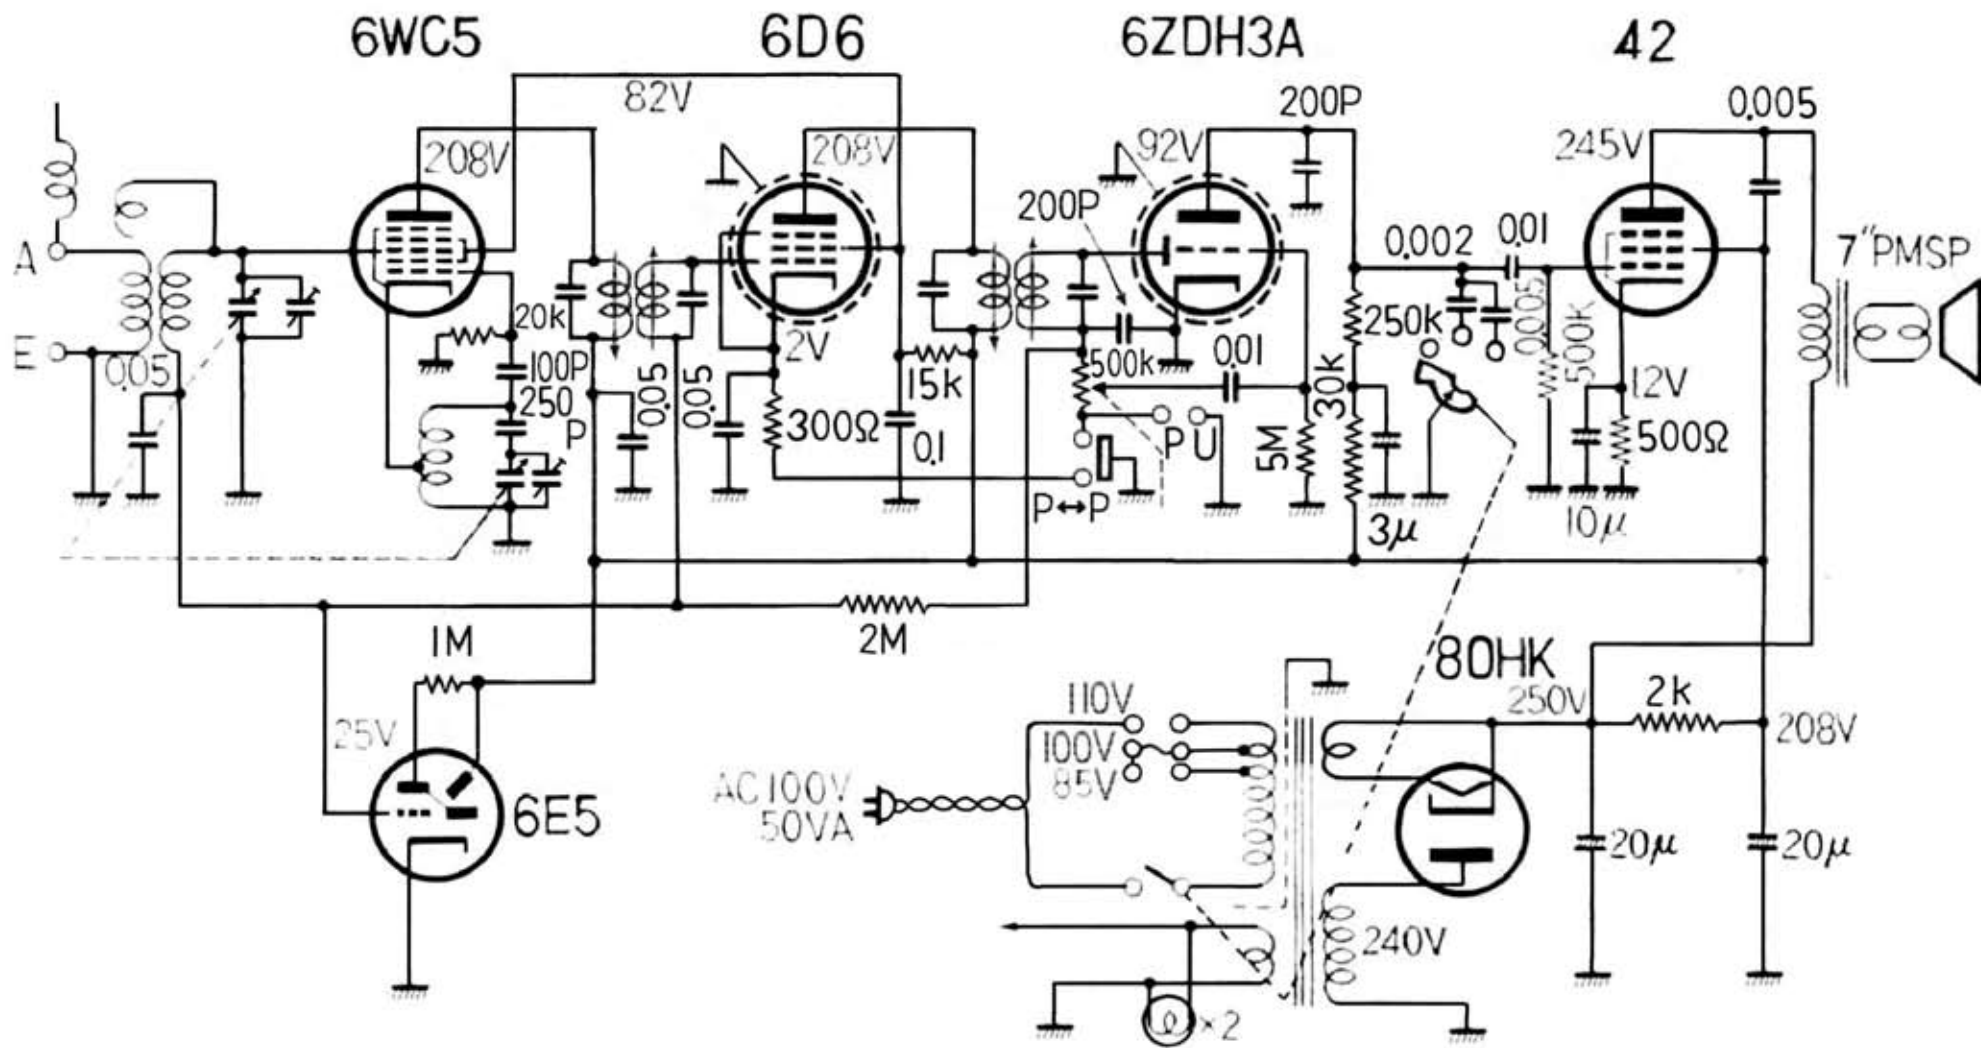

東芝 6UA-16 型 6 球スーパー

マツダ 6UA-16

東 芝 6 U A — 1 6 型

図解ラジオ文庫「ラジオ・電蓄新配線図集」 昭和30年（1955）