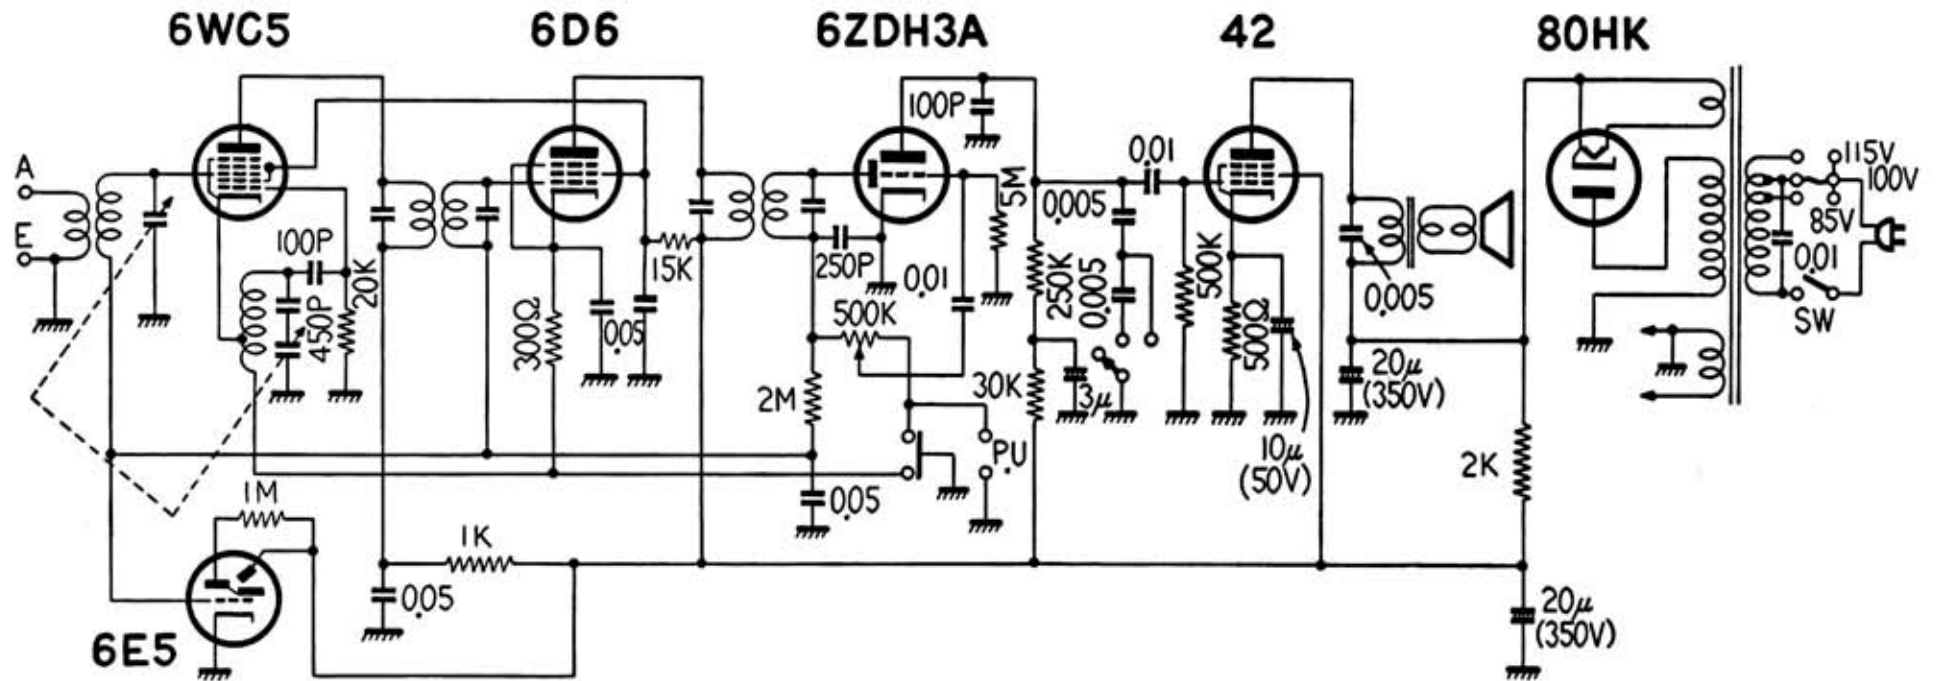

東芝 6UA-16 型 6 球スーパー

マツダ 6UA-16

東 芝 6 U A — 1 6 型

図解ラジオ文庫「ラジオ・電蓄新配線図集」 昭和30年（1955）