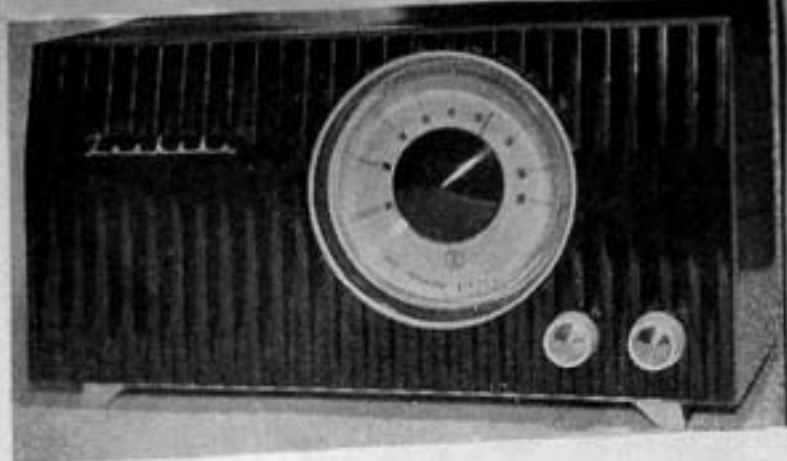

#### 5. 消費電力が僅少である

うぐいす-Aは以上の特長を有するにもかかわらず、消費電力は極めて少く節電型セットとして最も合理的であ

ります。