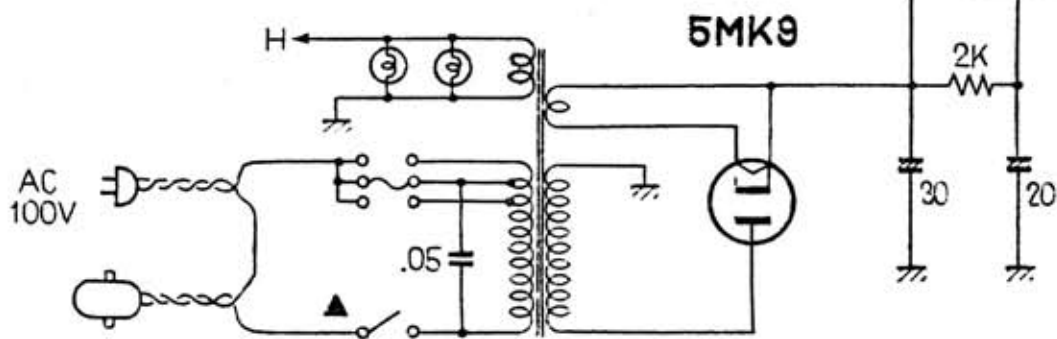

# 東芝うぐいすC

感度 極微電界級 (50 $\mu$ V)で  
 0.05W ; 無歪出力 1.5W  
 電源 85~110V, 40VA  
 6.5吋PM スピーカーつき  
 リモートスイッチ付属

# うぐいす C

(リモートスイッチ付)