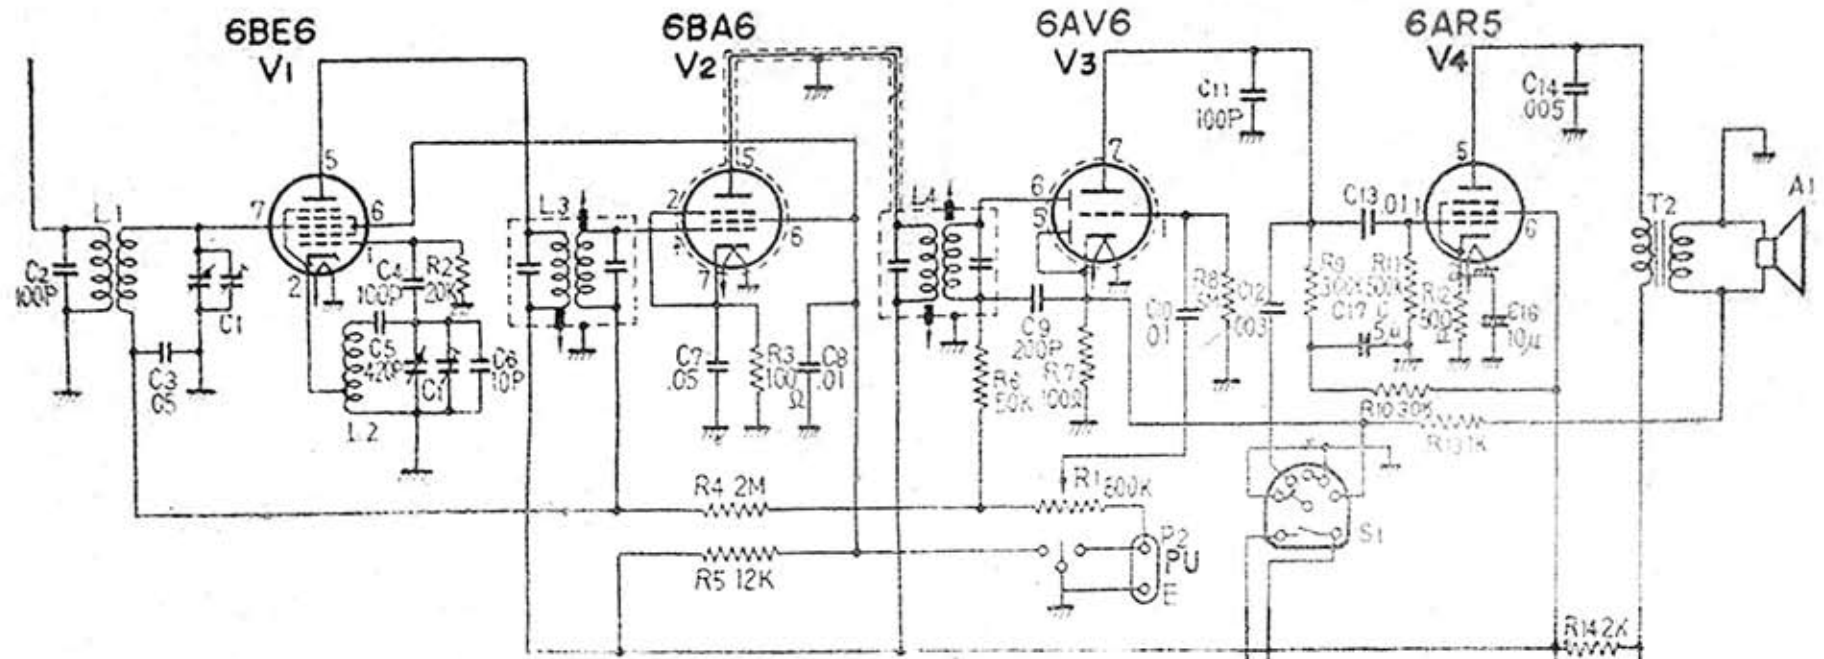

# 東芝うぐいすC

感度 極微電界級 (50 $\mu$ V)で  
 0.05W ; 無歪出力 1.5W  
 電源 85~110V, 40VA  
 6.5吋PM スピーカーつき  
 リモートスイッチ付属

# うぐいす C

(リモートスイッチ付)