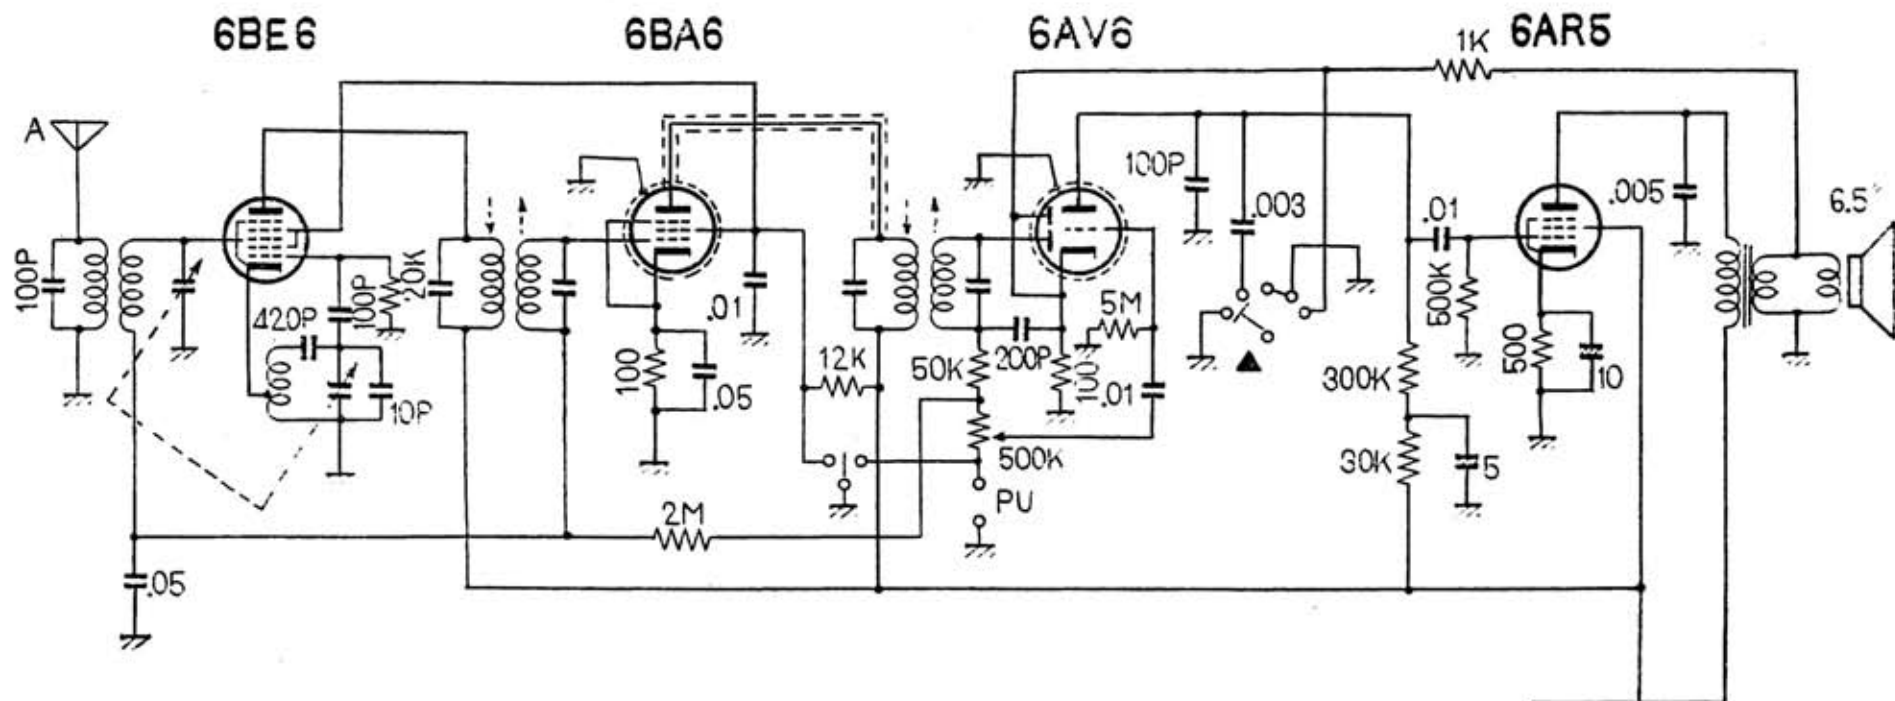

# 東芝うぐいすC

感度 極微電界級 (50 $\mu$ V)で  
 0.05W ; 無歪出力 1.5W  
 電源 85~110V, 40VA  
 6.5吋PM スピーカーつき  
 リモートスイッチ付属

# うぐいす C

(リモートスイッチ付)