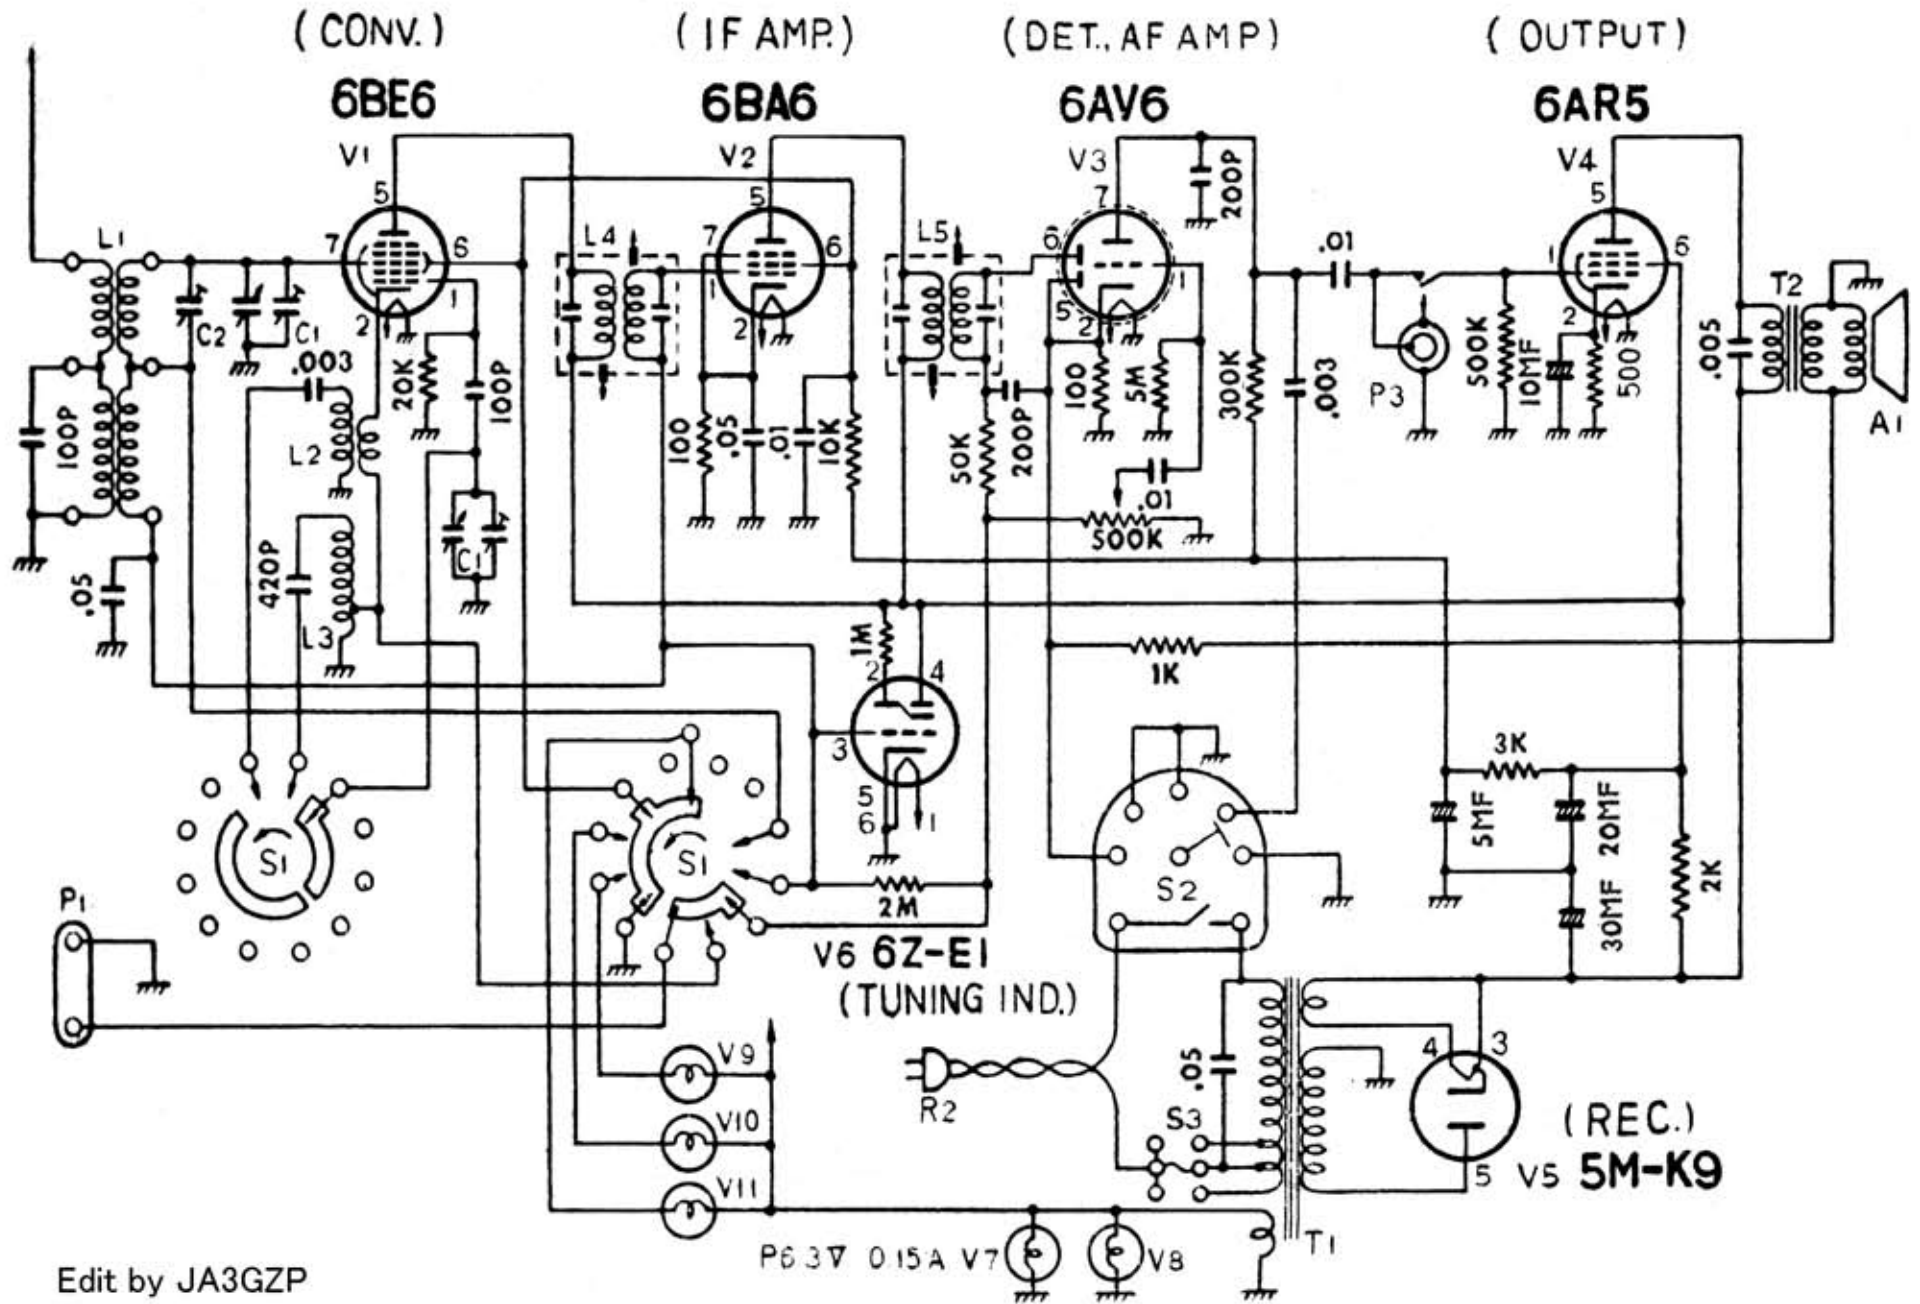

うぐいす GS 6VD-156

Edit by JA3GZP

P6.3V 0.15A V7 V8