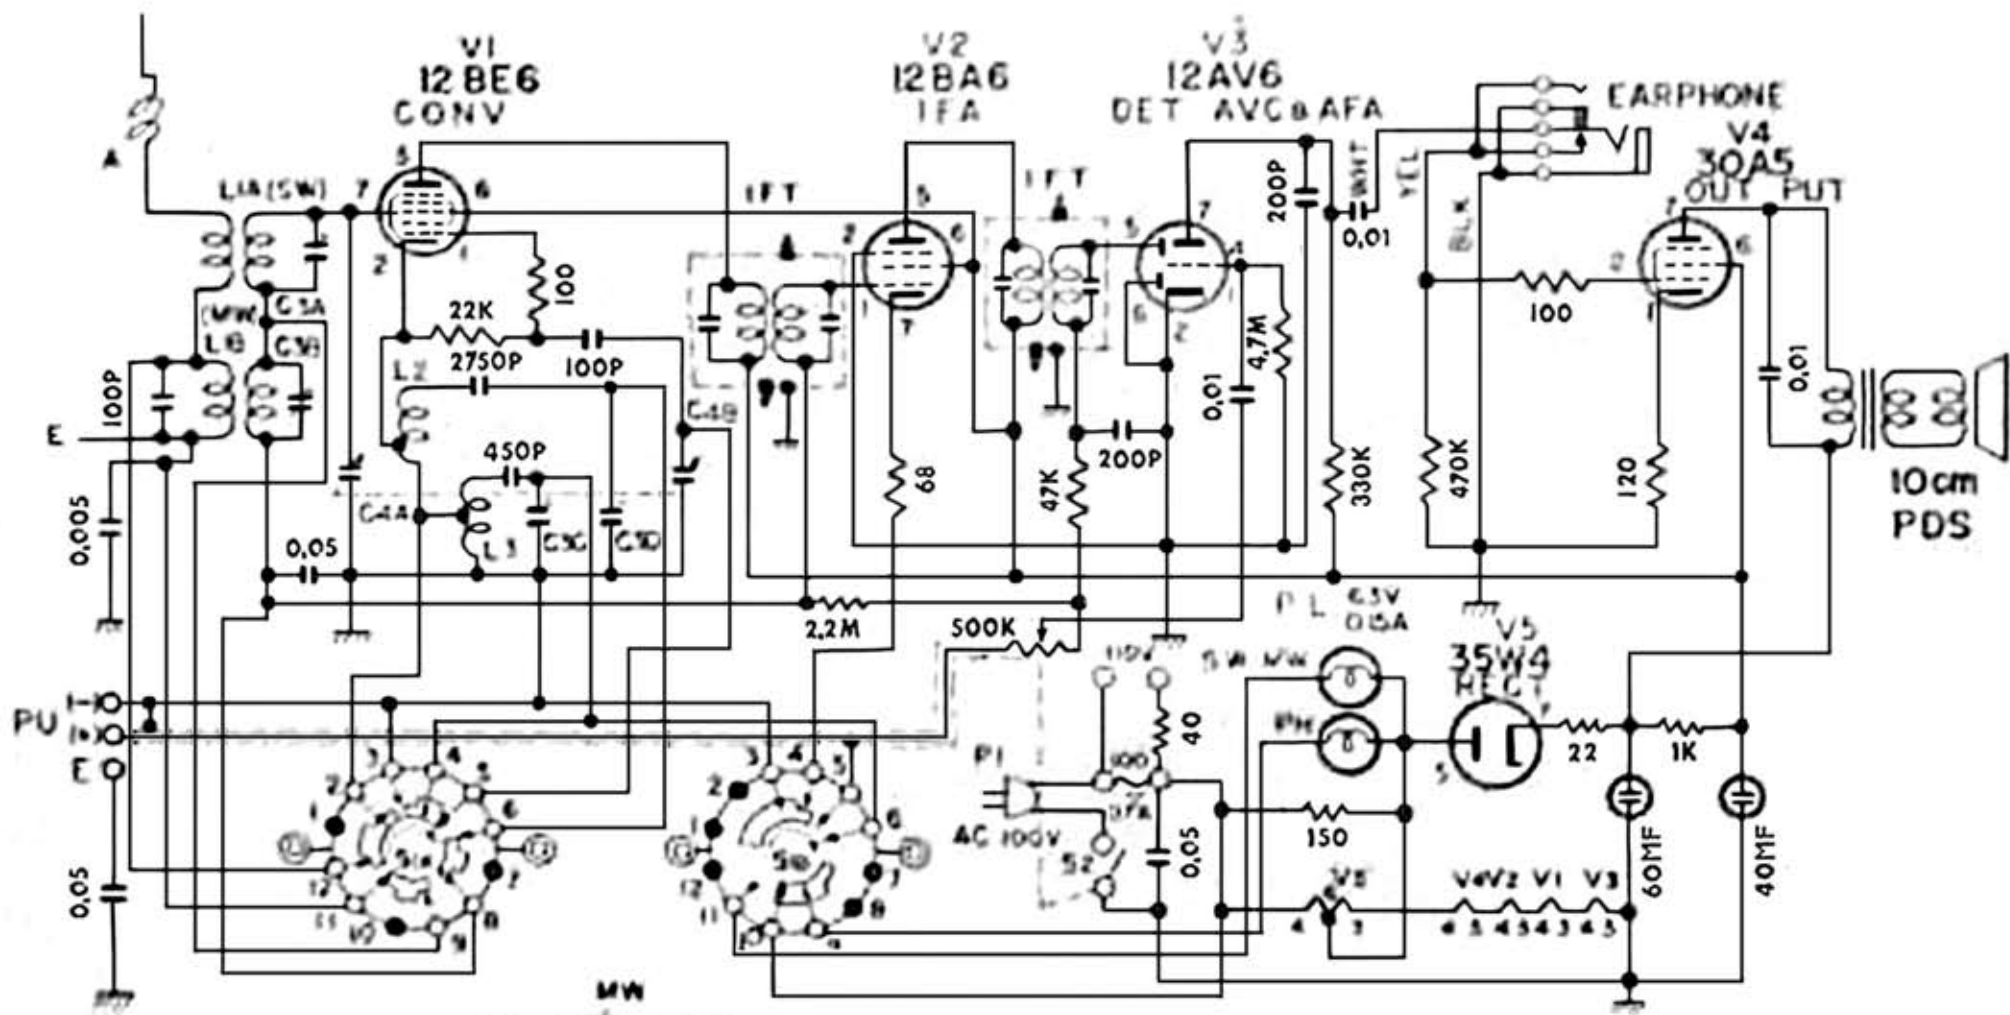

か な り や G S 5 Y C - 4 2 6

IFT 455KC
 FREQ. RANGE
 MW 535-1605KC
 SW 39-120 MC