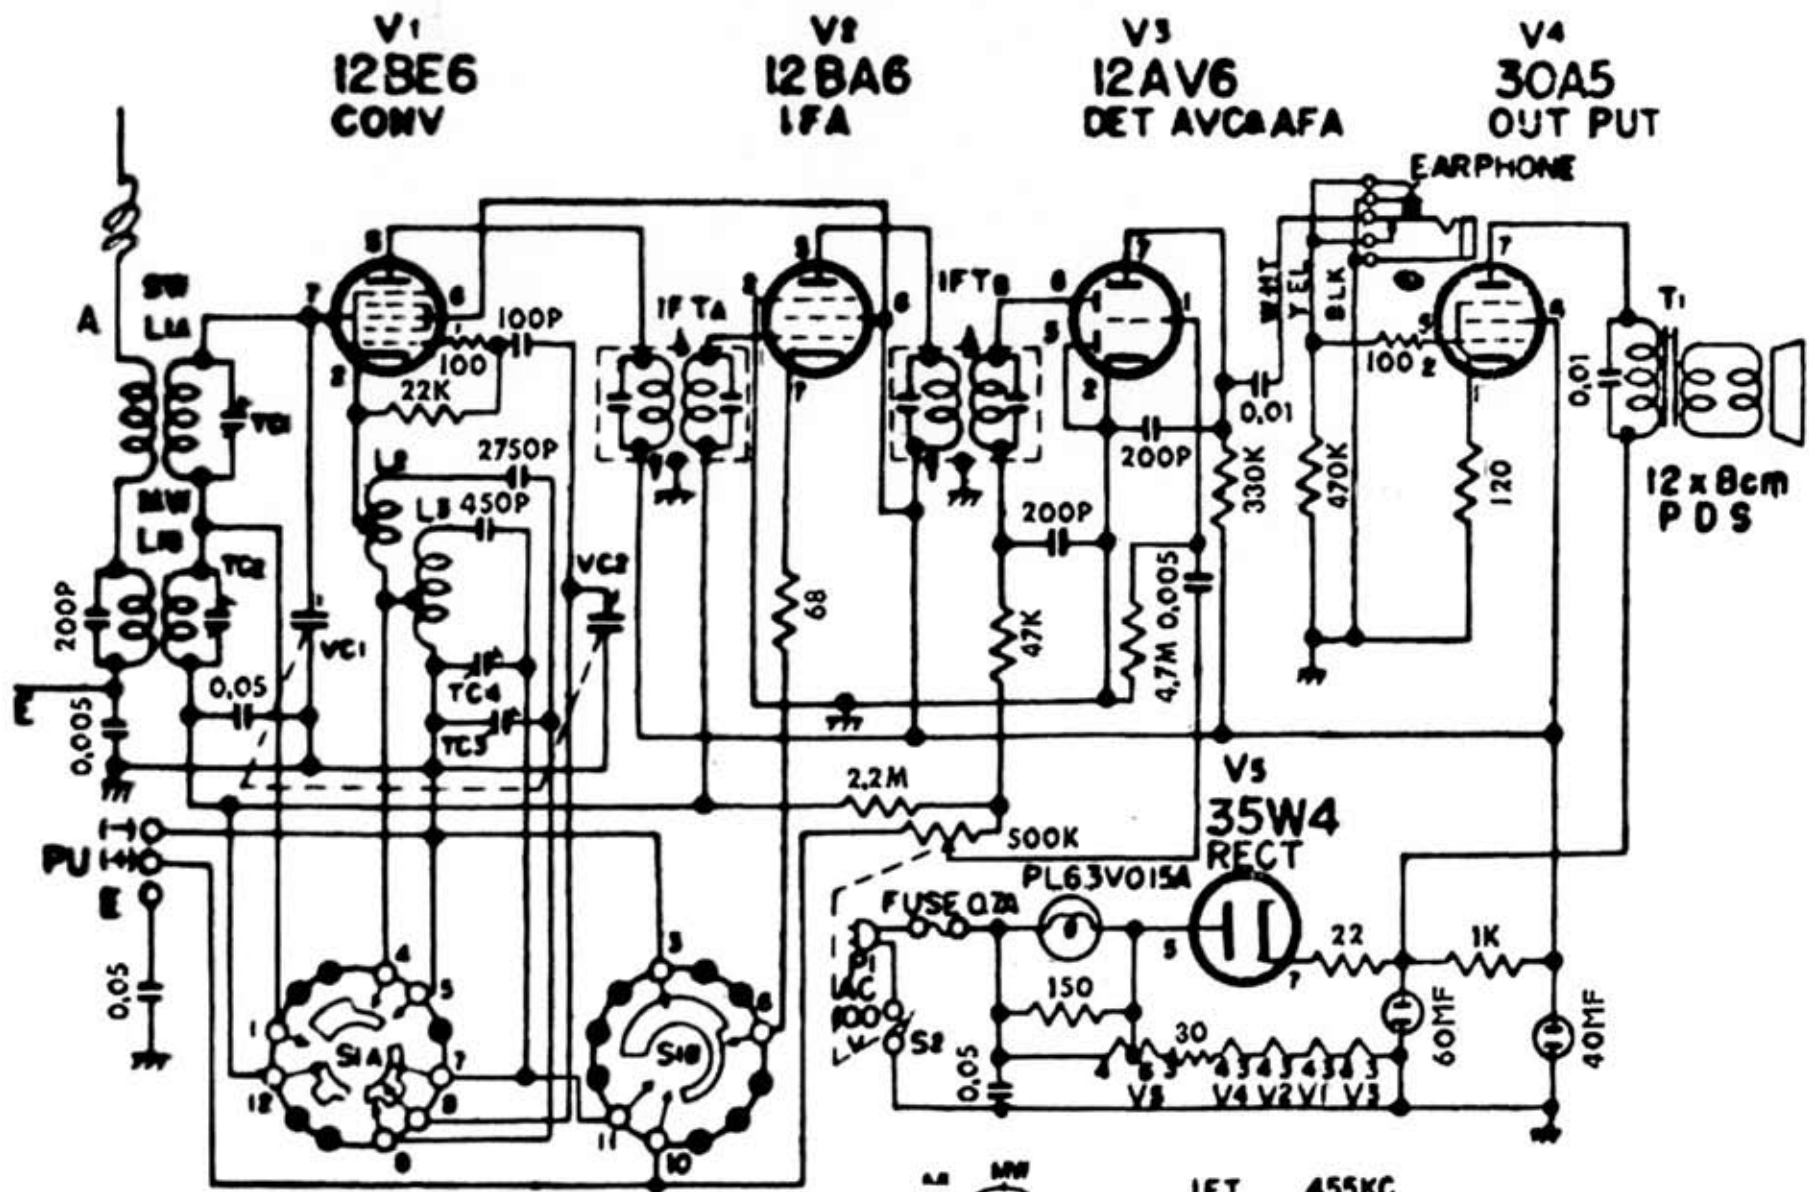

かなりや KS 5YC-491

V1
12BE6
CONV

V2
12BA6
IFA

V3
12AV6
DET AVC&AFA

V4
30A5
OUT PUT

V5
35W4
RECT

IFT 455KC
FREQ RANGE
MW 535-1605KC
SW 3.9-12.0MC