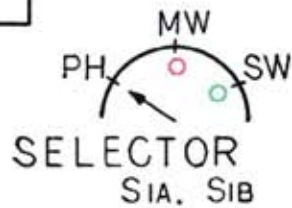

V₁
12BE6
CONV

V₂
12BA6
IFA

V₃
12AV6
DET AVC & AFA

V₄
30A5
OUT PUT

9N 393164

IFT	455 KC
FREQ RANGE	
MW	535-1605KC
SW	3.9-12.0 MC

かなりやQ配線図

IFT	455KC
FREQ RANGE	
MW	535-1605KC
SW	3.9-12.0MC