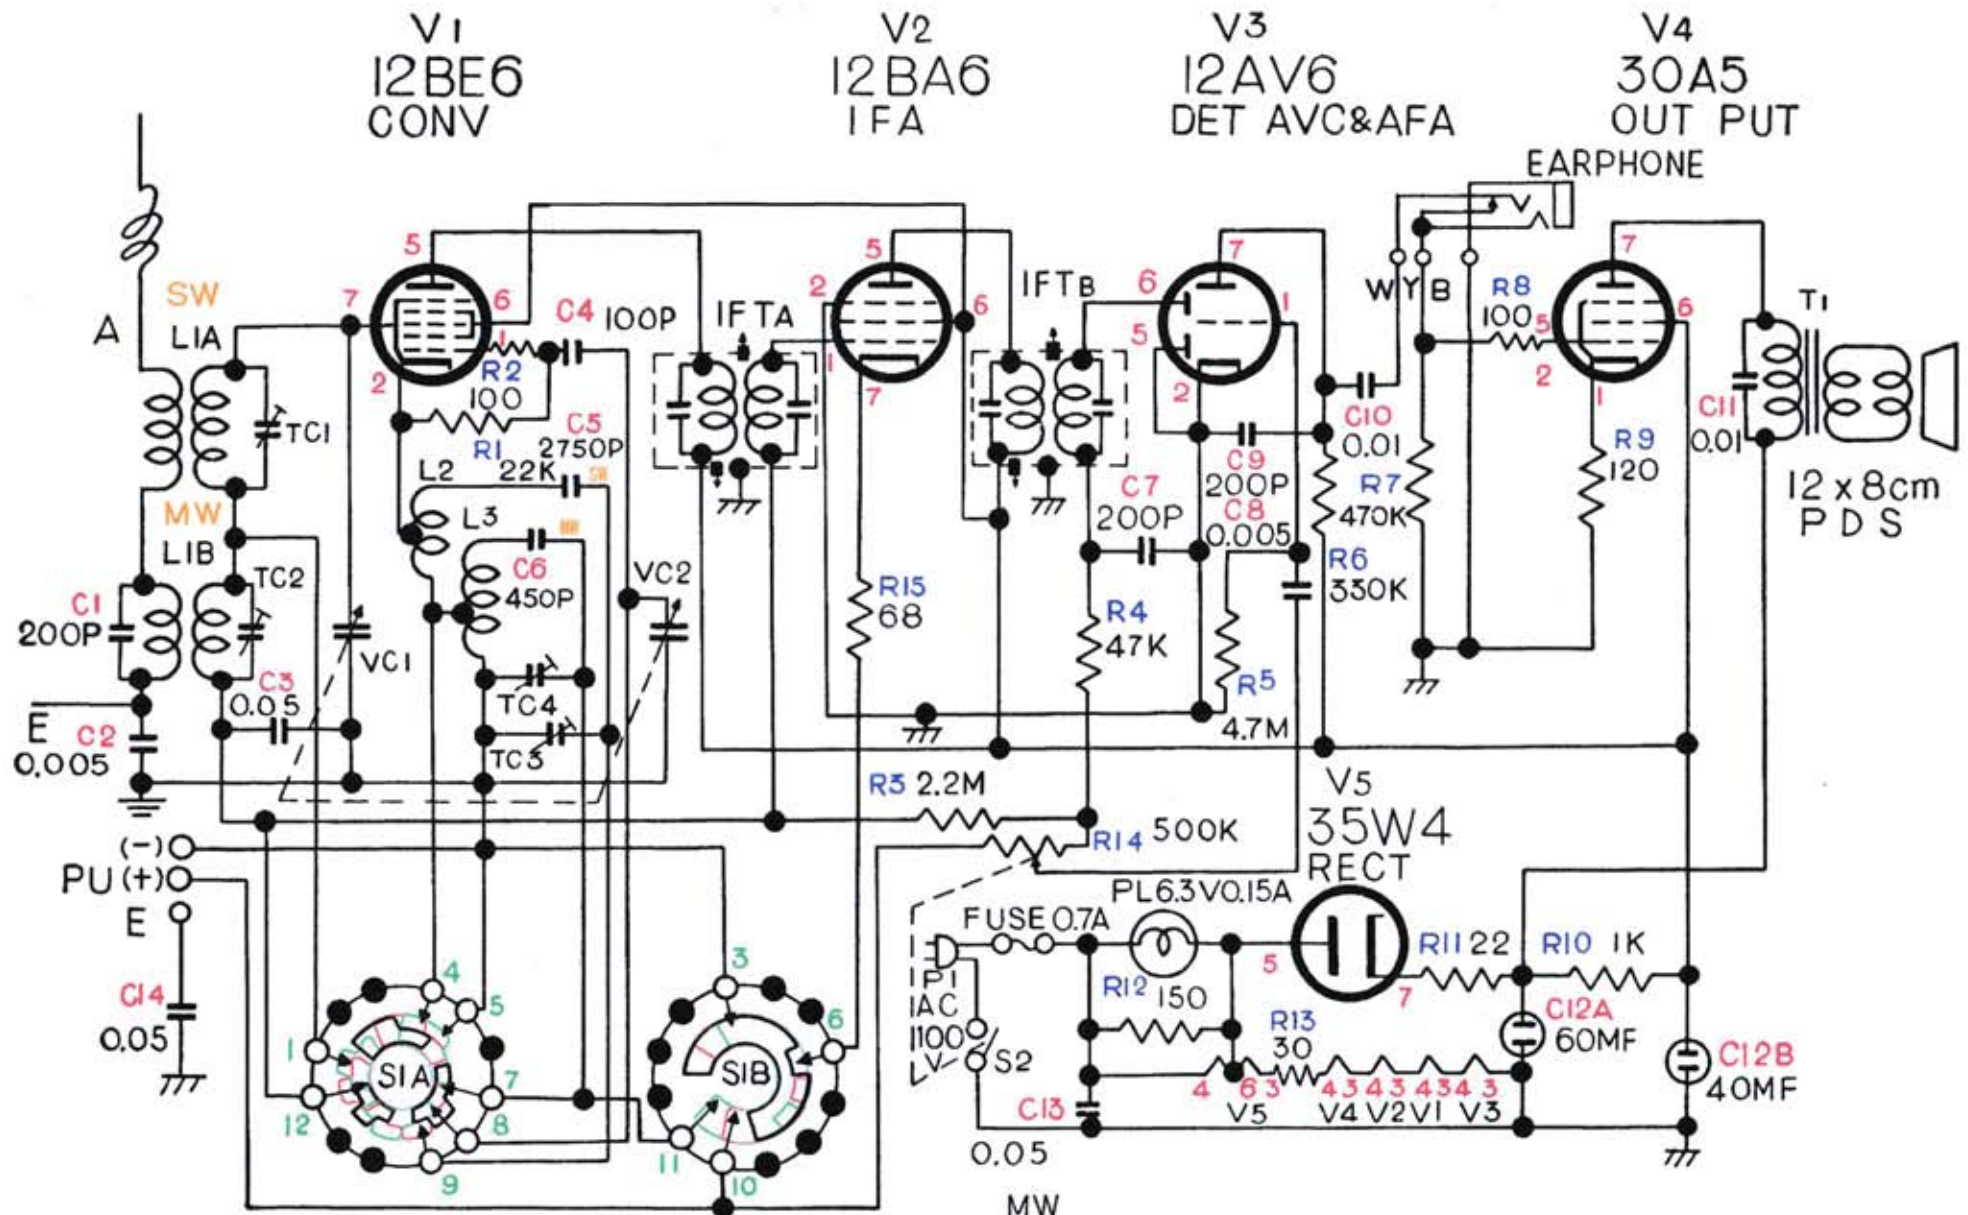

V₁
12BE6
CONV

V₂
12BA6
IFA

V₃
12AV6
DET AVC & AFA

V₄
30A5
OUT PUT

9N 393164

IFT	455 KC
FREQ RANGE	
MW	535-1605KC
SW	3.9-12.0 MC

かなりやQ配線図

IFT	455KC
FREQ RANGE	
MW	535-1605KC
SW	3.9-12.0MC