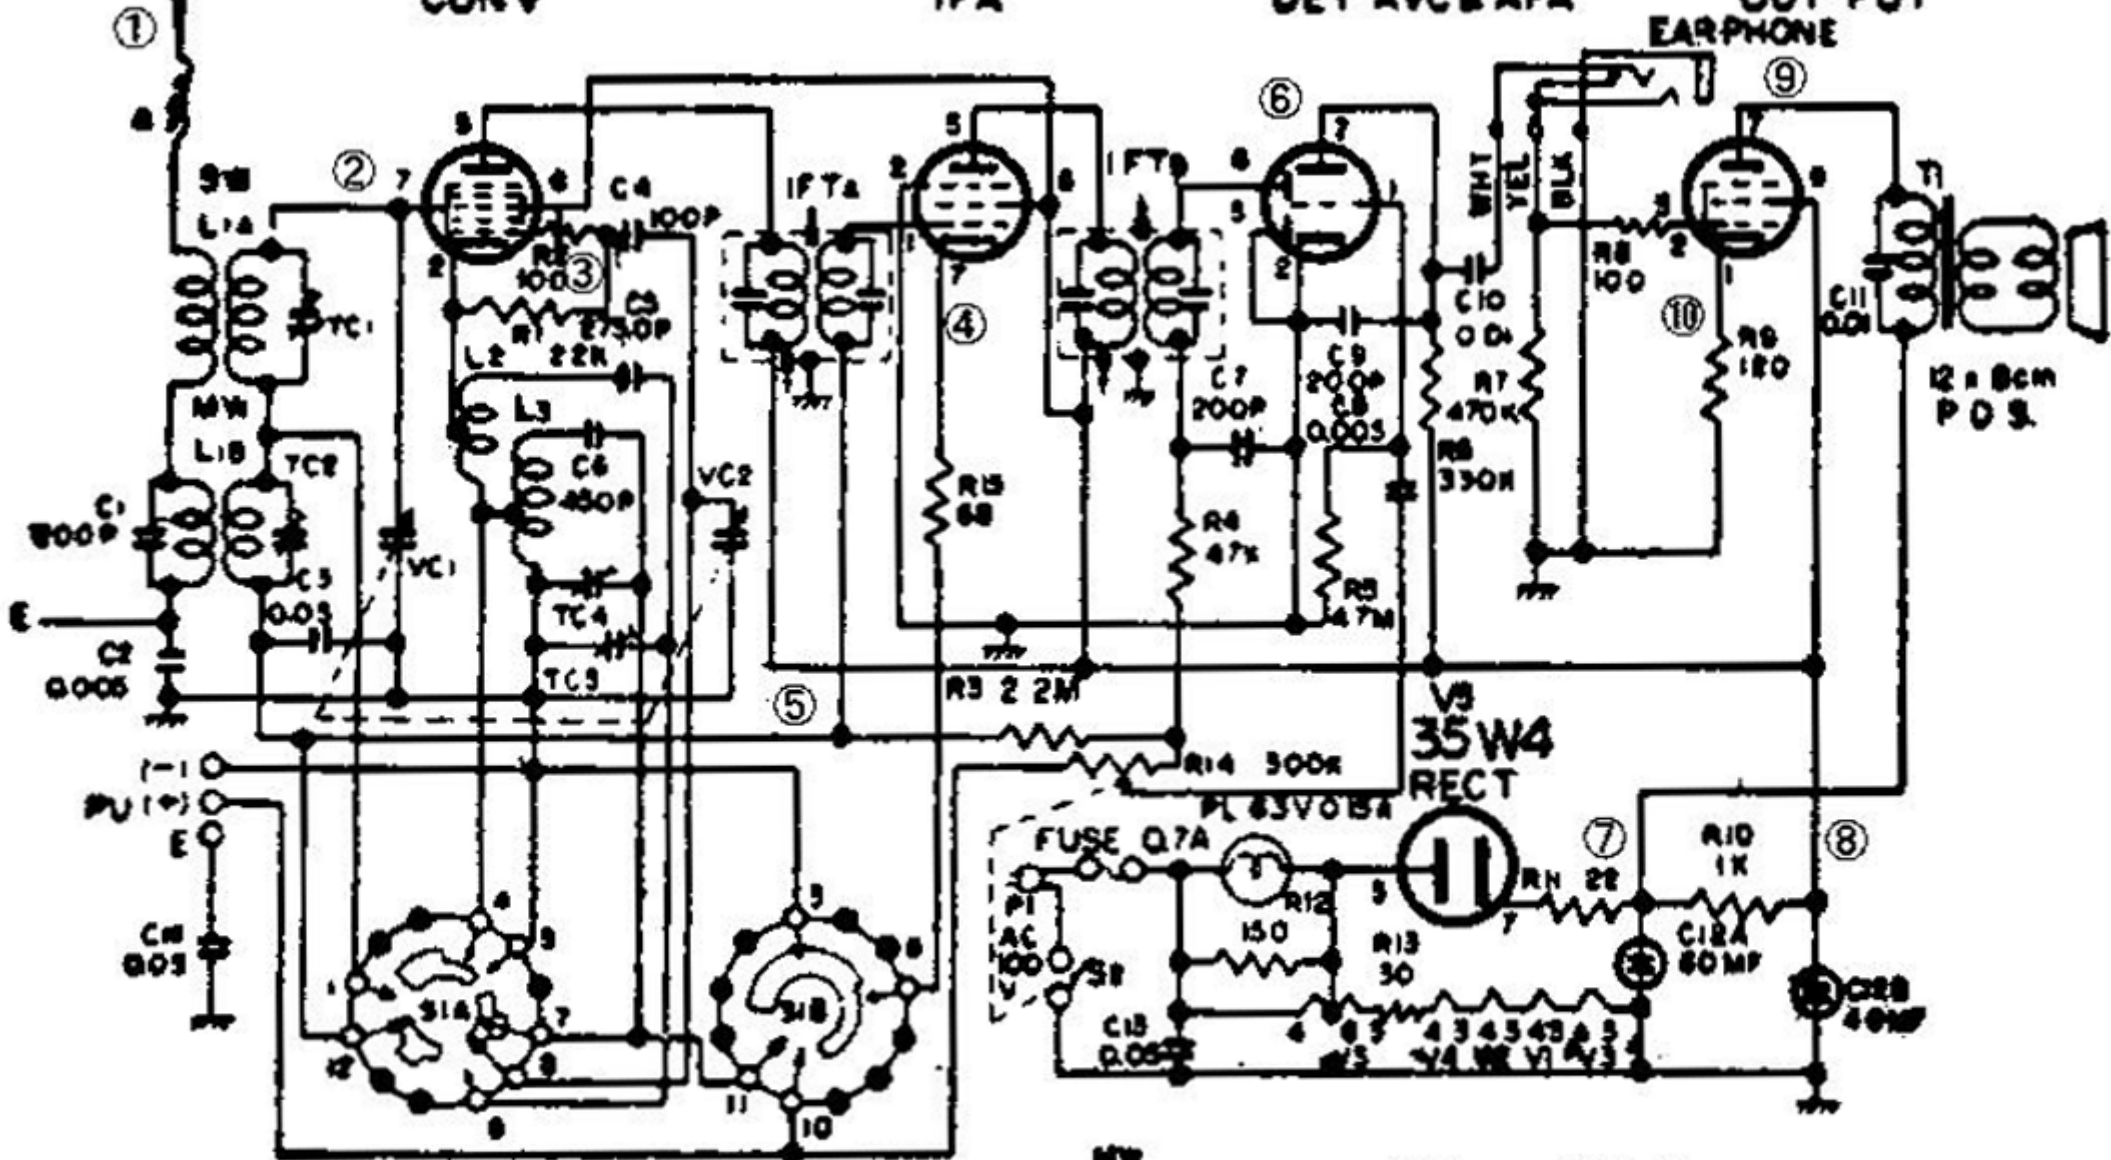

V₁
12BE6
CONV

V₂
12BA6
IFA

V₃
12AV6
DET AVC & AFA

V₄
30A5
OUT PUT

9N 393164

IFT	455 KC
FREQ RANGE	
MW	535-1605KC
SW	3.9-12.0 MC

かなりやQ配線図

IFT	455KC
FREQ RANGE	
MW	535-1605KC
SW	3.9-12.0MC