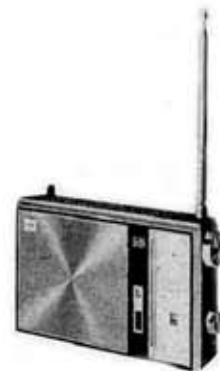

ジャック イヤホンジャック 外部電源ジャック 各1個付

寸法 幅 190×高さ 120×奥行 45 (mm)

重量 1.5kg (電池を含む)

付属品 皮ケース イヤホン イヤホンケース 電池 (UM-2) 3本

Transistorized radio, 11M-860FD

現金定価 12,900円

(音響事業部)