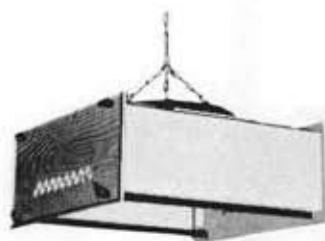

FC-7001
Residential lighting fixtures with "Noisless Cireline"