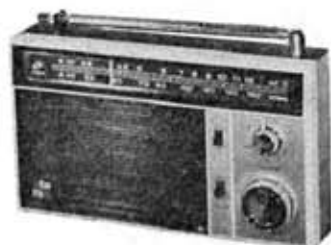

Transistor radio, 8M-303S

付属品	皮ケース、イヤホンケース、イヤホン、UM-3×4、ACコード
現金定価	7,900 円

(音響事業部)

ステレオポータブル電蓄 GP-75S

ステレオポータブル電蓄 GP-75S は、長い間好評だった GP-23S の新しいタイプとして開発されたものである。オールシリコントランジスタによる高性能アンプの採用、スイングダウンプレーヤ方式によるコンパクトで使いやすい設計とユニークなデザイン、長寿命「ウルトラC」レコード針付のセラミックステレオビックアップの採用等、新しいアイディアにより、すばらしい音を手軽な値段でいつまでも楽しめるポータブル電蓄である。

仕様

電源	100V 50/60c/s
電動機	二極誘導電動機
スピード	33$\frac{1}{3}$、45rpm
ターンテーブル	15cm ゴムシート付
ビックアップ	高性能セラミック ステレオカートリッジ 「ウルトラC」N-6C 付
針	庄 8g
シリコントランジスタ	4
シリコンダイオード	1
出力	最大 1.5W×2 無ひずみ 1.0W×2