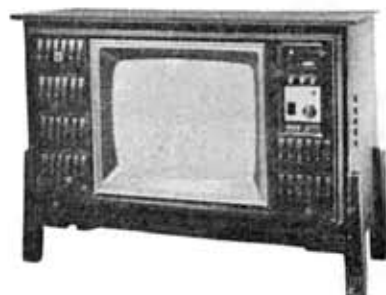

new products

カラーテレビ 25CA

25形ワイド画面ローボイタイプの25CAカラーテレビを発売した。

これで当社のカラーテレビは、16形1機種19形5機種にこれを加え合計7種となった。おもな特長

1. 25形では、世界最新ノンダリアタイプのハイブライトブラウン管（オキシャルファイドけい光体）の採用
2. ステレオを思わせるビグサウンド3スピーカーの Hi-Fi 音響設計
3. キャビネットは高級調度品として重厚感があるブラックウォールナット材使用
4. プッシュボタン式トーンコントロール付
5. プッシュボタン式画質選択装置（ピクチャーシャープネス）付
6. マジックアイ式カラーチューニングインジケータ付

7. 好みの背景色が出せるカラーミックス付
8. 大きく見やすいチャンネルインジケータ付
9. 白黒放送にも解像力のすぐれた自動解像度調整回路（ARC）付
10. 色合いがひと目で調整できるビューインジケータ付
11. 電子自動消磁装置付

おもな規格

ブラウン管	ハイブライトブラウン管（オキシャルファイドけい光体）25XP22
真空管	23球（ブラウン管を除く）
半導体	ダイオード18石
スピーカー	16×23cm 1個、10cm 1個、16cm 1個
音声出力	3.0W
消費電力	330W

Color TV, 25 CA

重量	75kg
寸法	幅 1,230×奥行 631×高さ 860 (足 190 付) mm
付属品	足、セットクロス
現金定価	520,000 円

(テレビ事業部)

トランジスタラジオ 8M-303S

8M-303S は高周波部にシリコントランジスタを採用したポータブルラジオである。感度および安定度はこのクラスでは抜群で、好みの音質が得られるトーンスイッチ付、AC-DC 二電源方式を採用しており、AC 電源はリプルフィルタ付、夜間や暗いところでも運局容易なダイヤルライトもそなえ、出力は300mW である。このクラスとしては求めやすい価格となっている。

(音響事業部)

ステレオポータブル電蓄 GP-75S

ステレオポータブル電蓄 GP-75S は、長い間好評だった GP-23S の新しいタイプとして開発されたものである。オールシリコントランジスタによる高性能アンプの採用、スイングダウンプレーヤ方式によるコンパクトで使いやすい設計とユニークなデザイン、長寿命「ウルトラC」レコード針付のセラミックステレオビックアップの採用等、新しいアイディアにより、すばらしい音を手軽な値段でいつまでも楽しめるポータブル電蓄である。