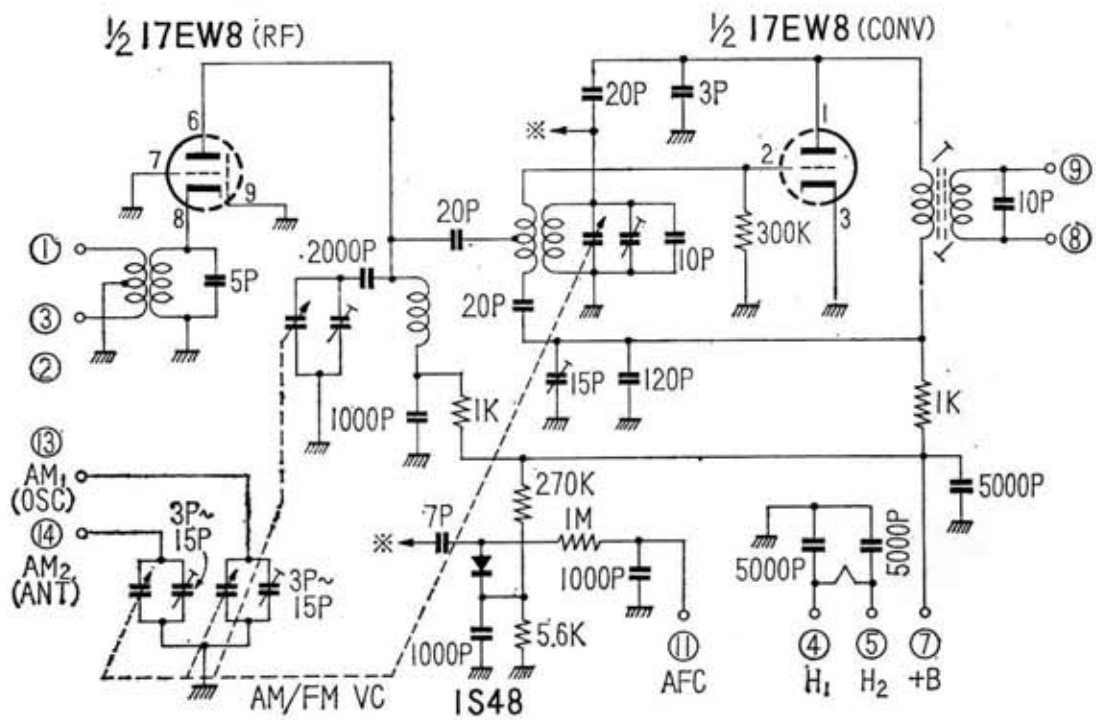

バリコン同調 FM フロントバック, トリオ AFP-UA-W 形

バリコン同調 AFC 付 FM/AM バック, トリオ AFP-UA-W 形 の配線図