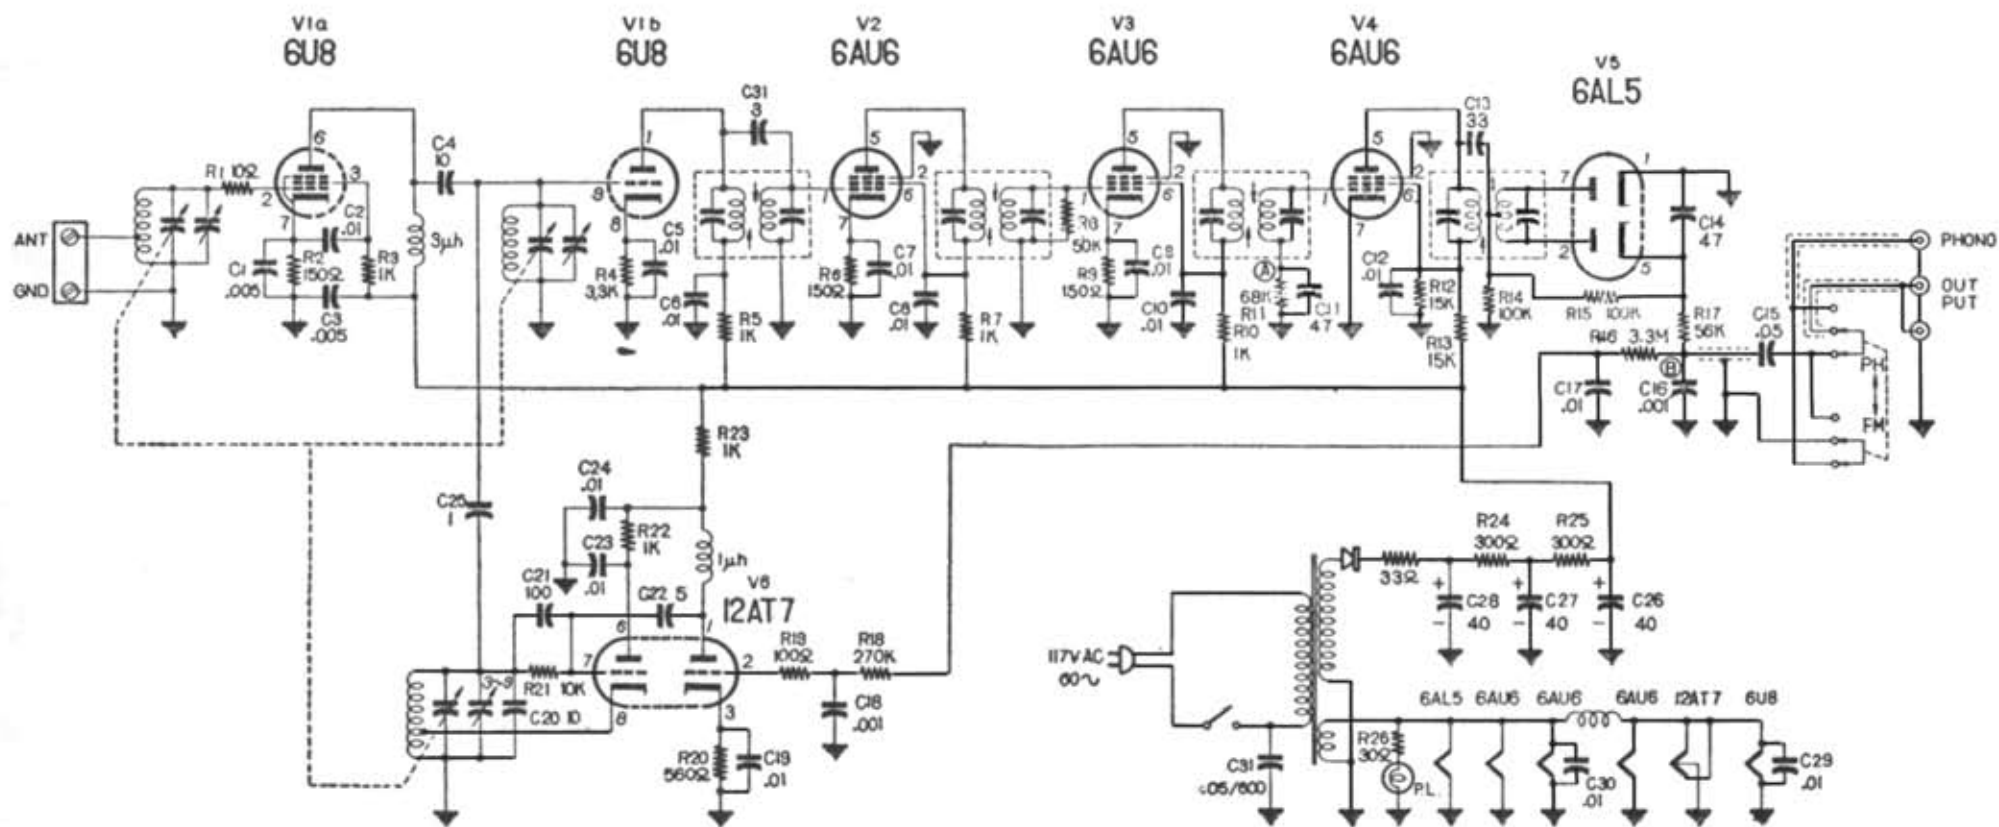

春日無線 FM-100 型チューナー

トリオ FM チューナー “リアリスティック FM-100”

FM-100 形 FM チューナー配線図

感度：5 μ V (S/N 20dB における入力)
 歪み率：1% 以下 (入力 500 μ V, 100% 変調)

イメージ比：55dB (85MHz にて)
 局発漂動： ± 5 kHz 以内 (AFC 使用)

寸法：幅243 \times 高さ115 \times 奥行190mm
 重量：3.2kg