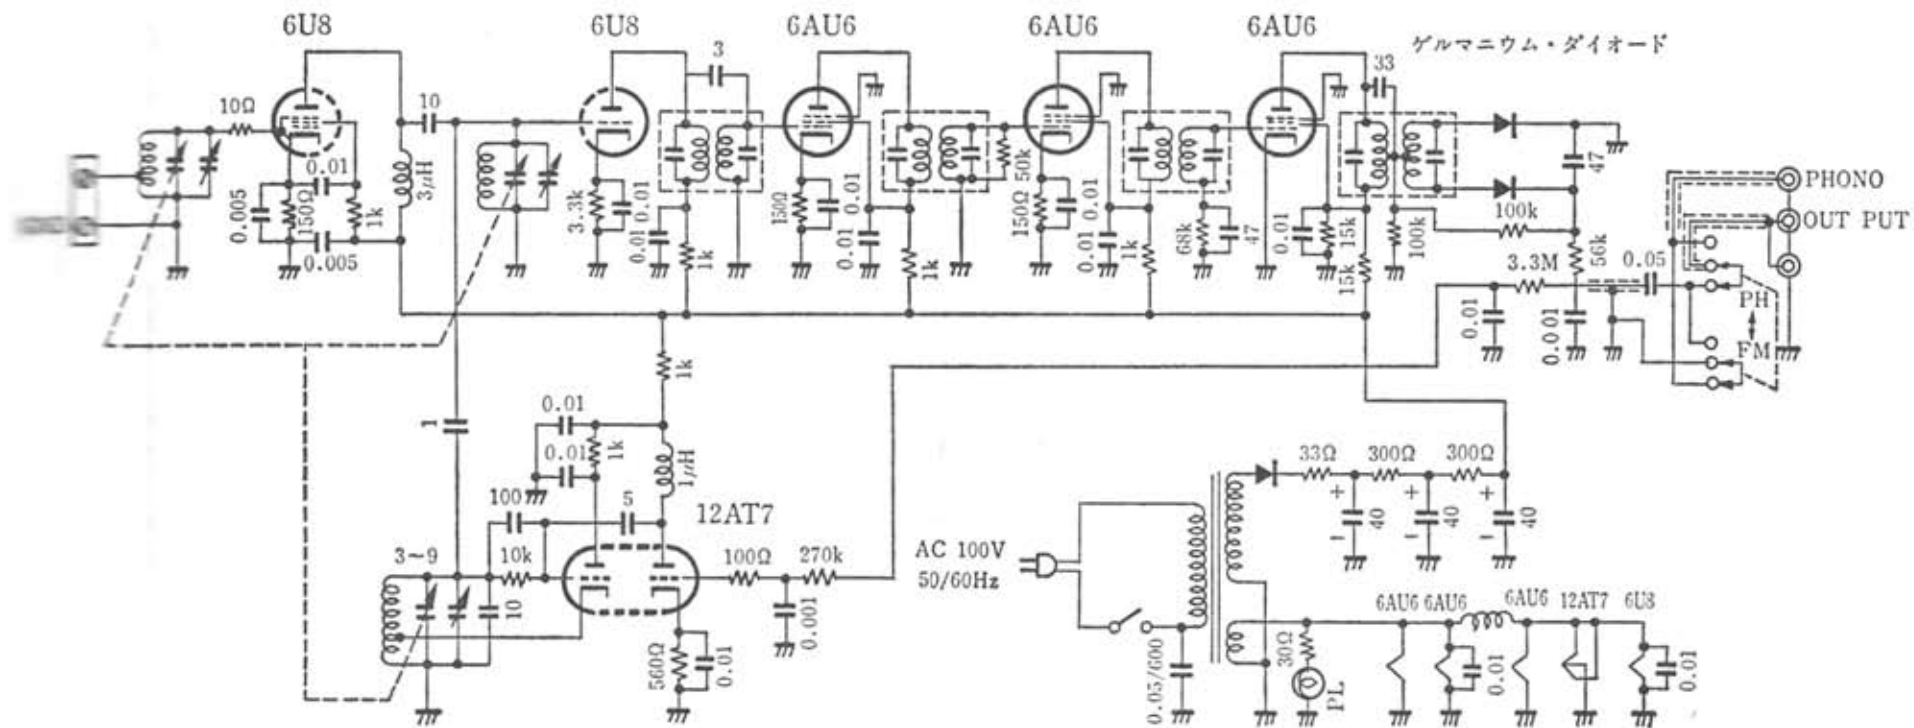

春日無線 FM-100 型チューナー

トリオ FM チューナー “リアリスティック FM-100”

FM-100 形 FM チューナー配線図

感度：5 μ V (S/N 20dB における入力)
 歪み率：1% 以下 (入力 500 μ V, 100% 変調)

イメージ比：55dB (85MHz にて)
 局発漂動： ± 5 kHz 以内 (AFC 使用)

寸法：幅243 \times 高さ115 \times 奥行190mm
 重量：3.2kg