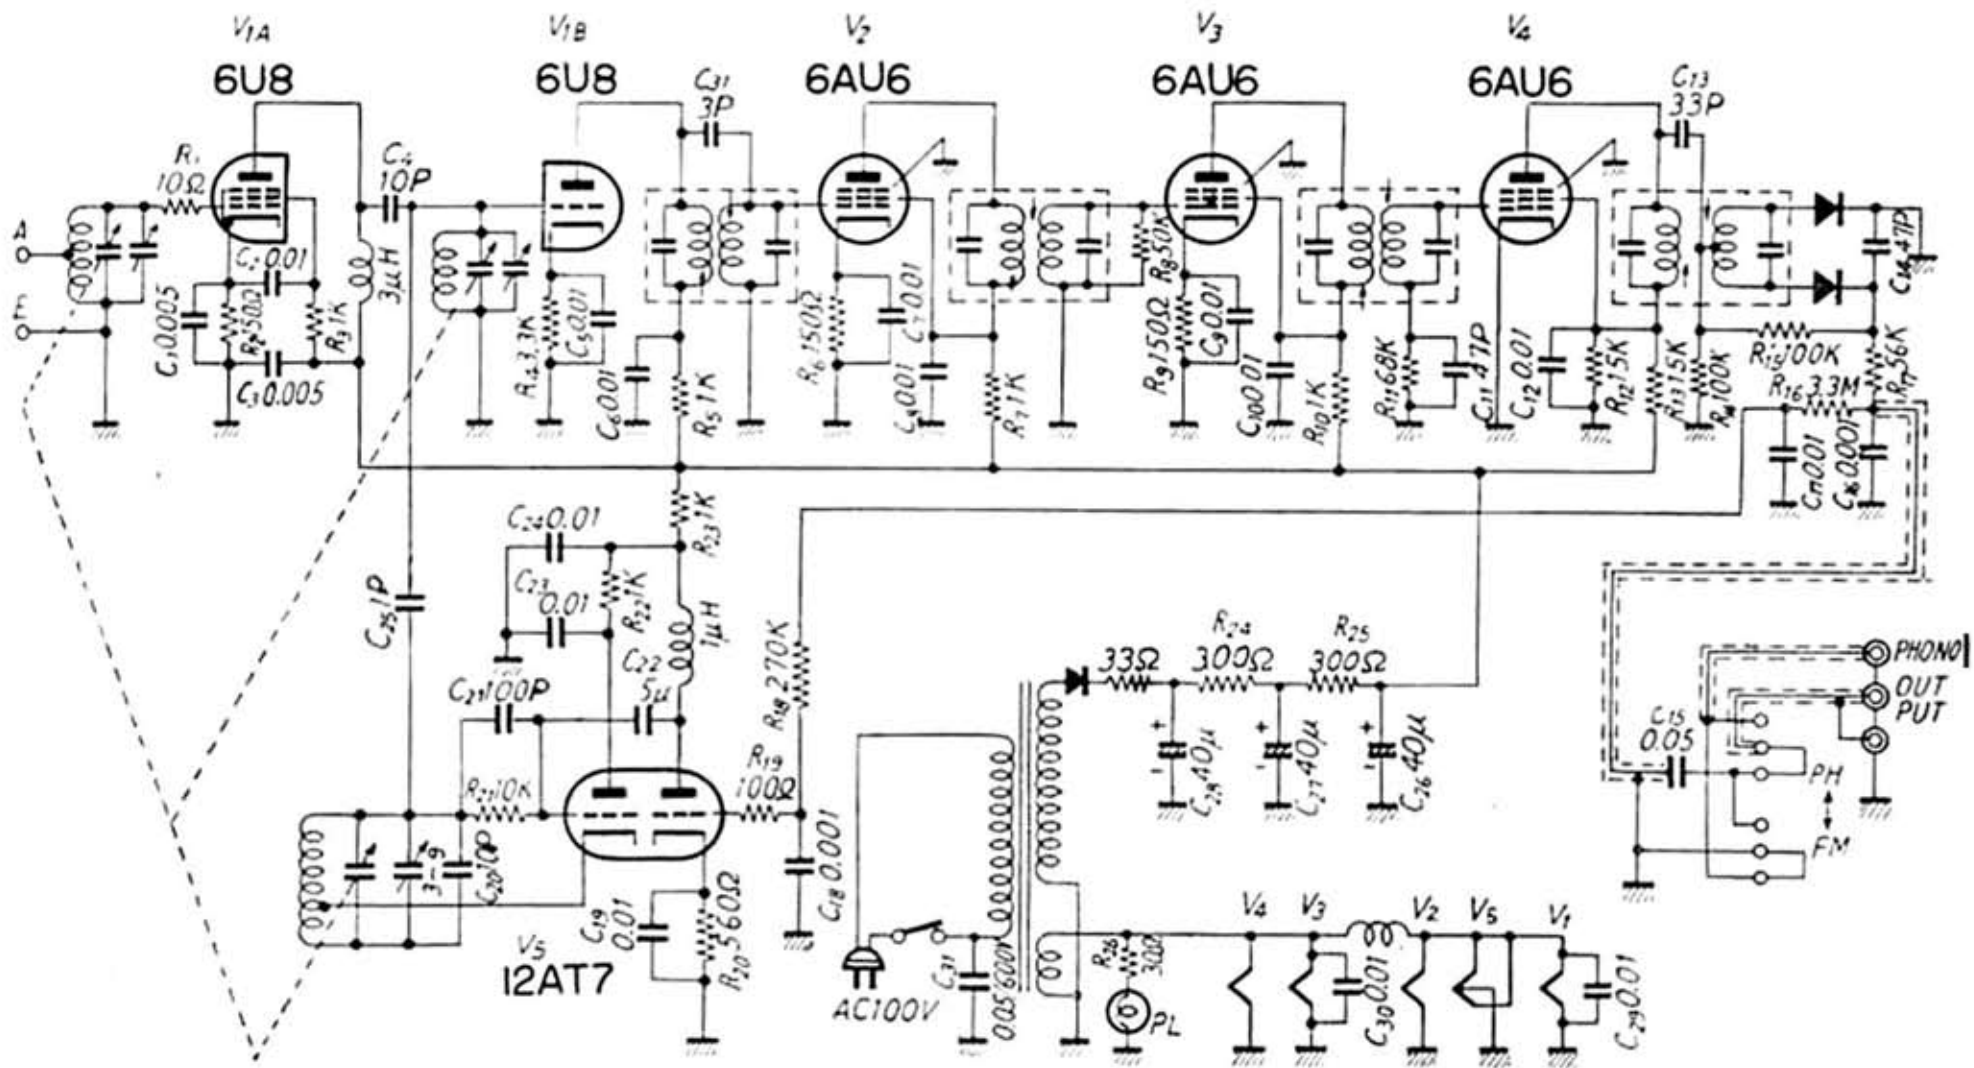

春日無線 FM-100 型チューナー

トリオ FM チューナー “リアリスティック FM-100”

FM-100 形 FM チューナー配線図

感度：5 μ V (S/N 20dB における入力)
 歪み率：1% 以下 (入力 500 μ V, 100% 変調)

イメージ比：55dB (85MHz にて)
 局発漂動： ± 5 kHz 以内 (AFC 使用)

寸法：幅243 \times 高さ115 \times 奥行190mm
 重量：3.2kg

FMチューナー (トリオ FM-100 1957年)