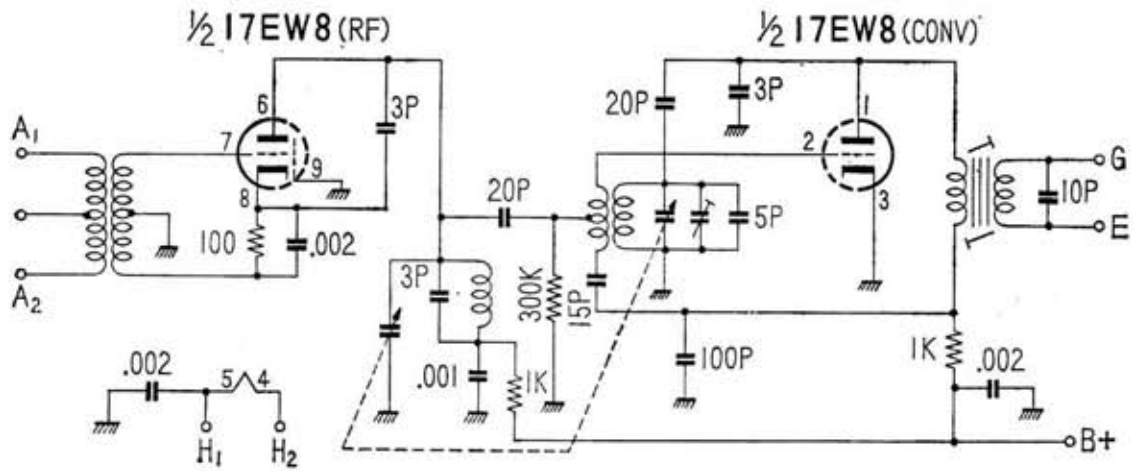

バリコン同調 FM フロントパック, トリオ FP-JD1

バリコン同調の FM パック, トリオ FP-JD1 形の配線図