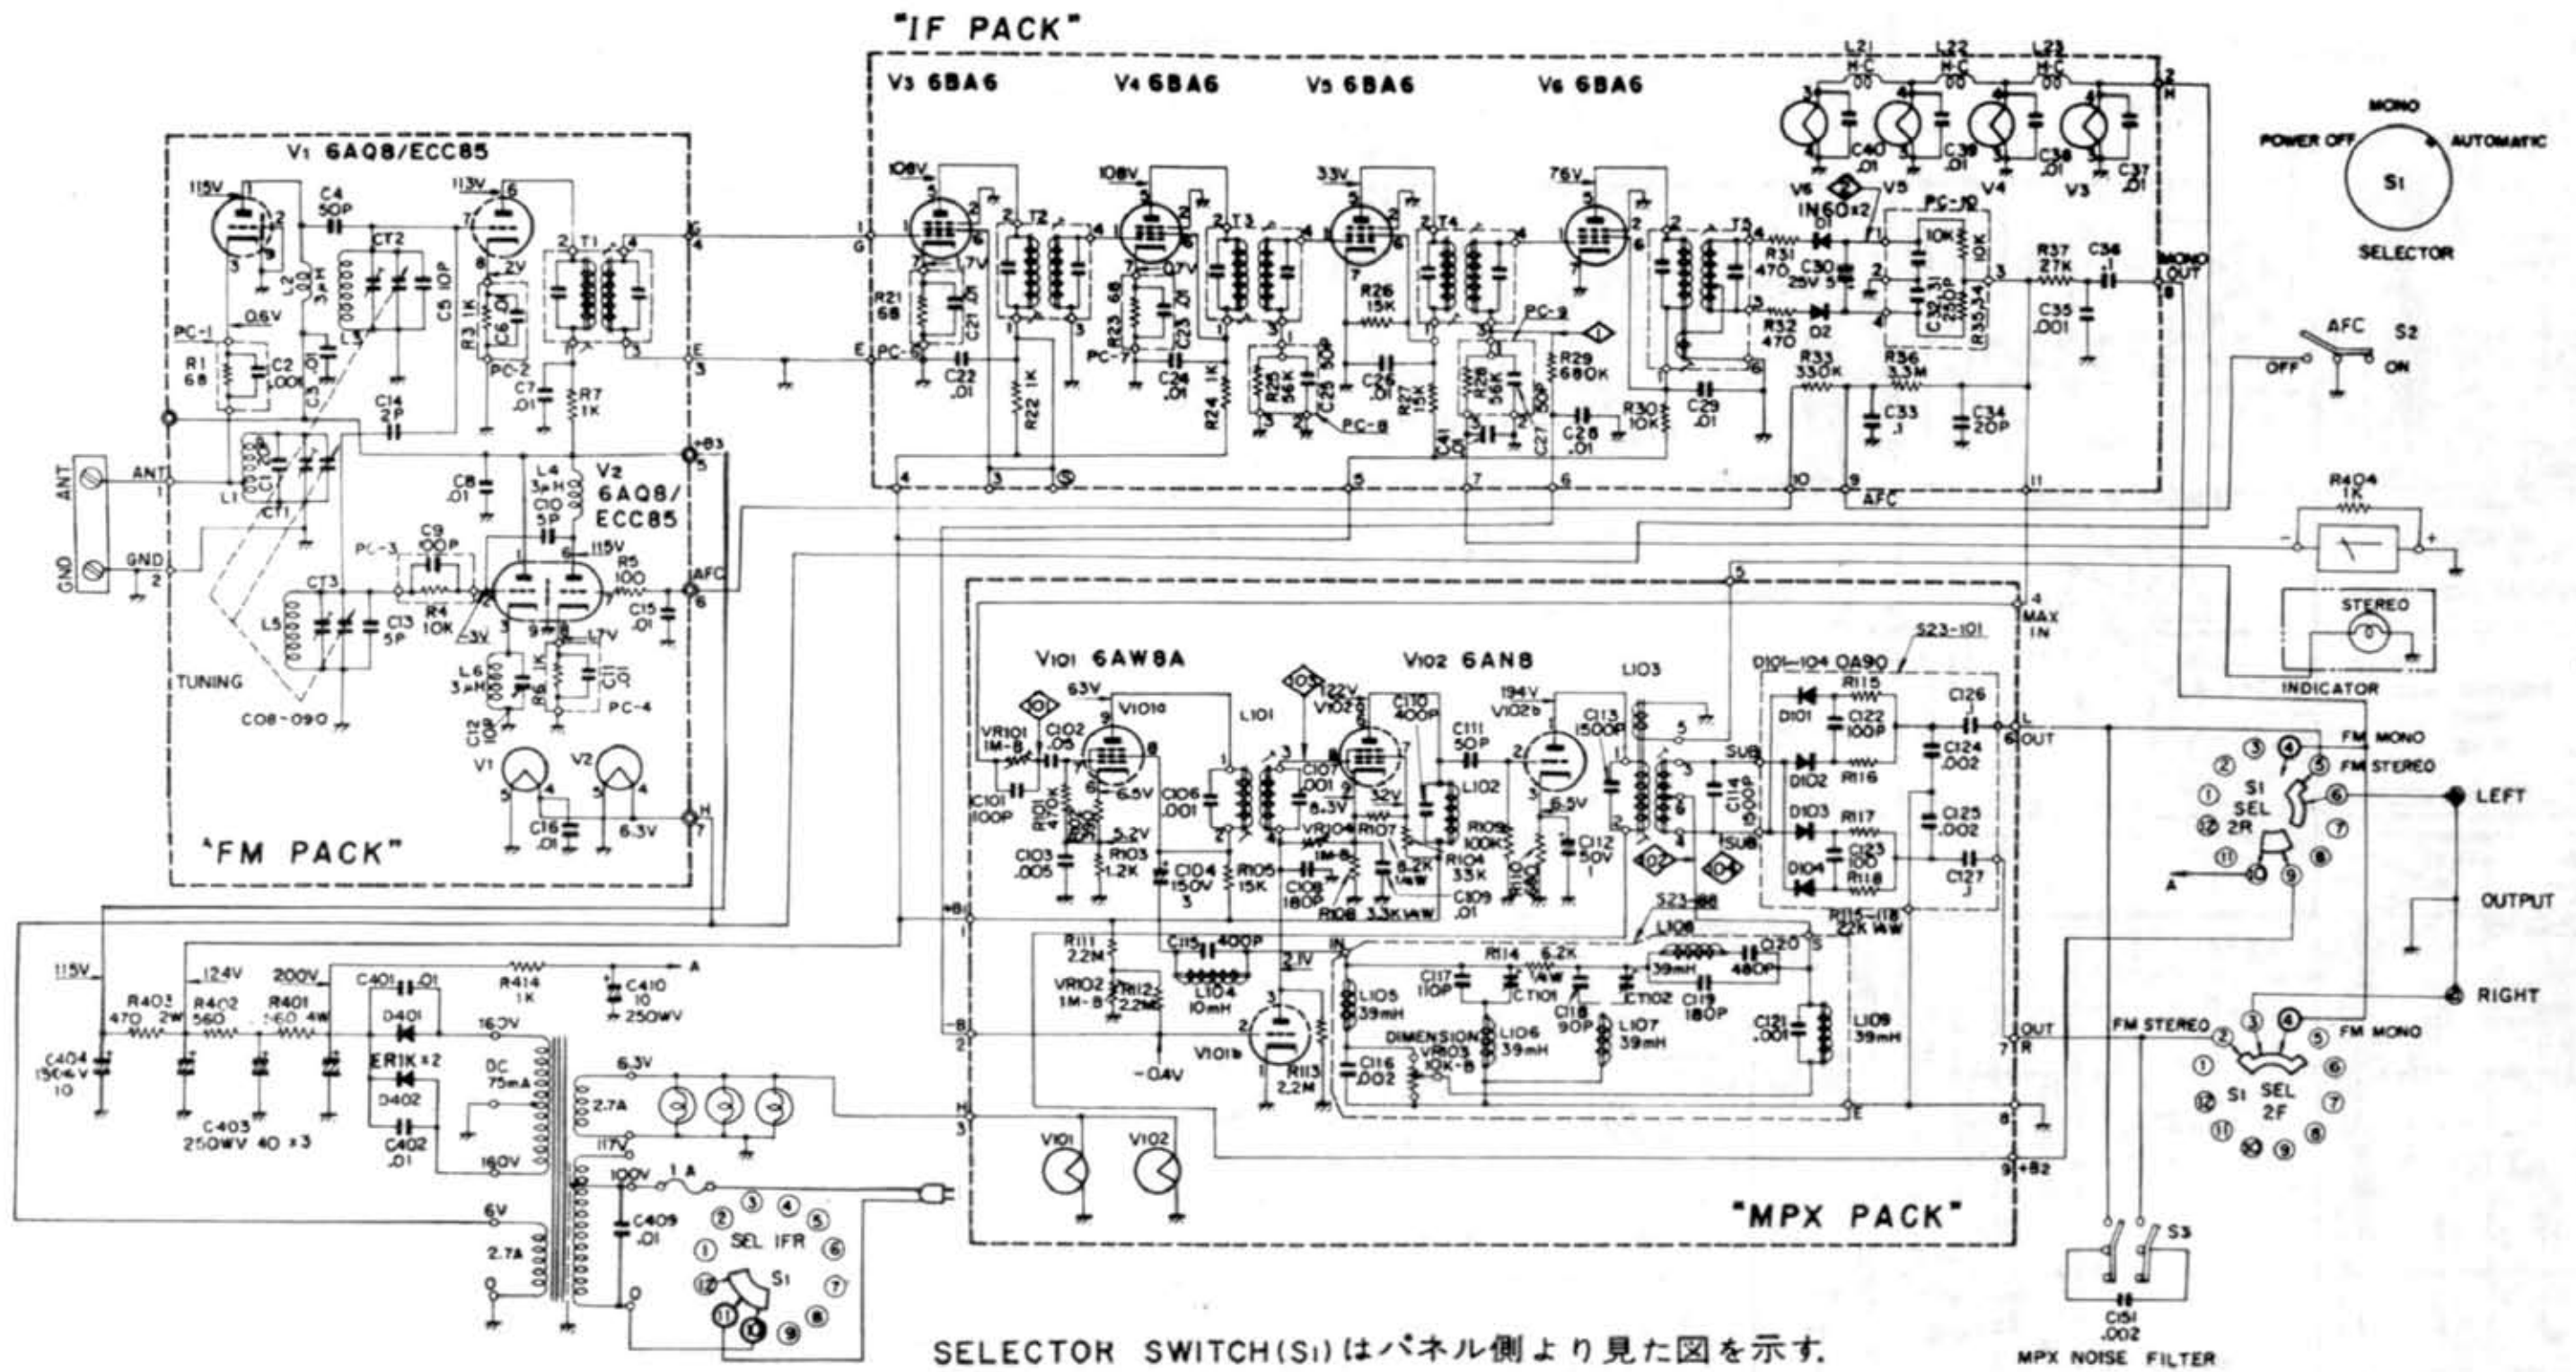

トリオ FX-46

SELECTOR SWITCH(S1)はパネル側より見た図を示す。

MPX NOISE FILTER