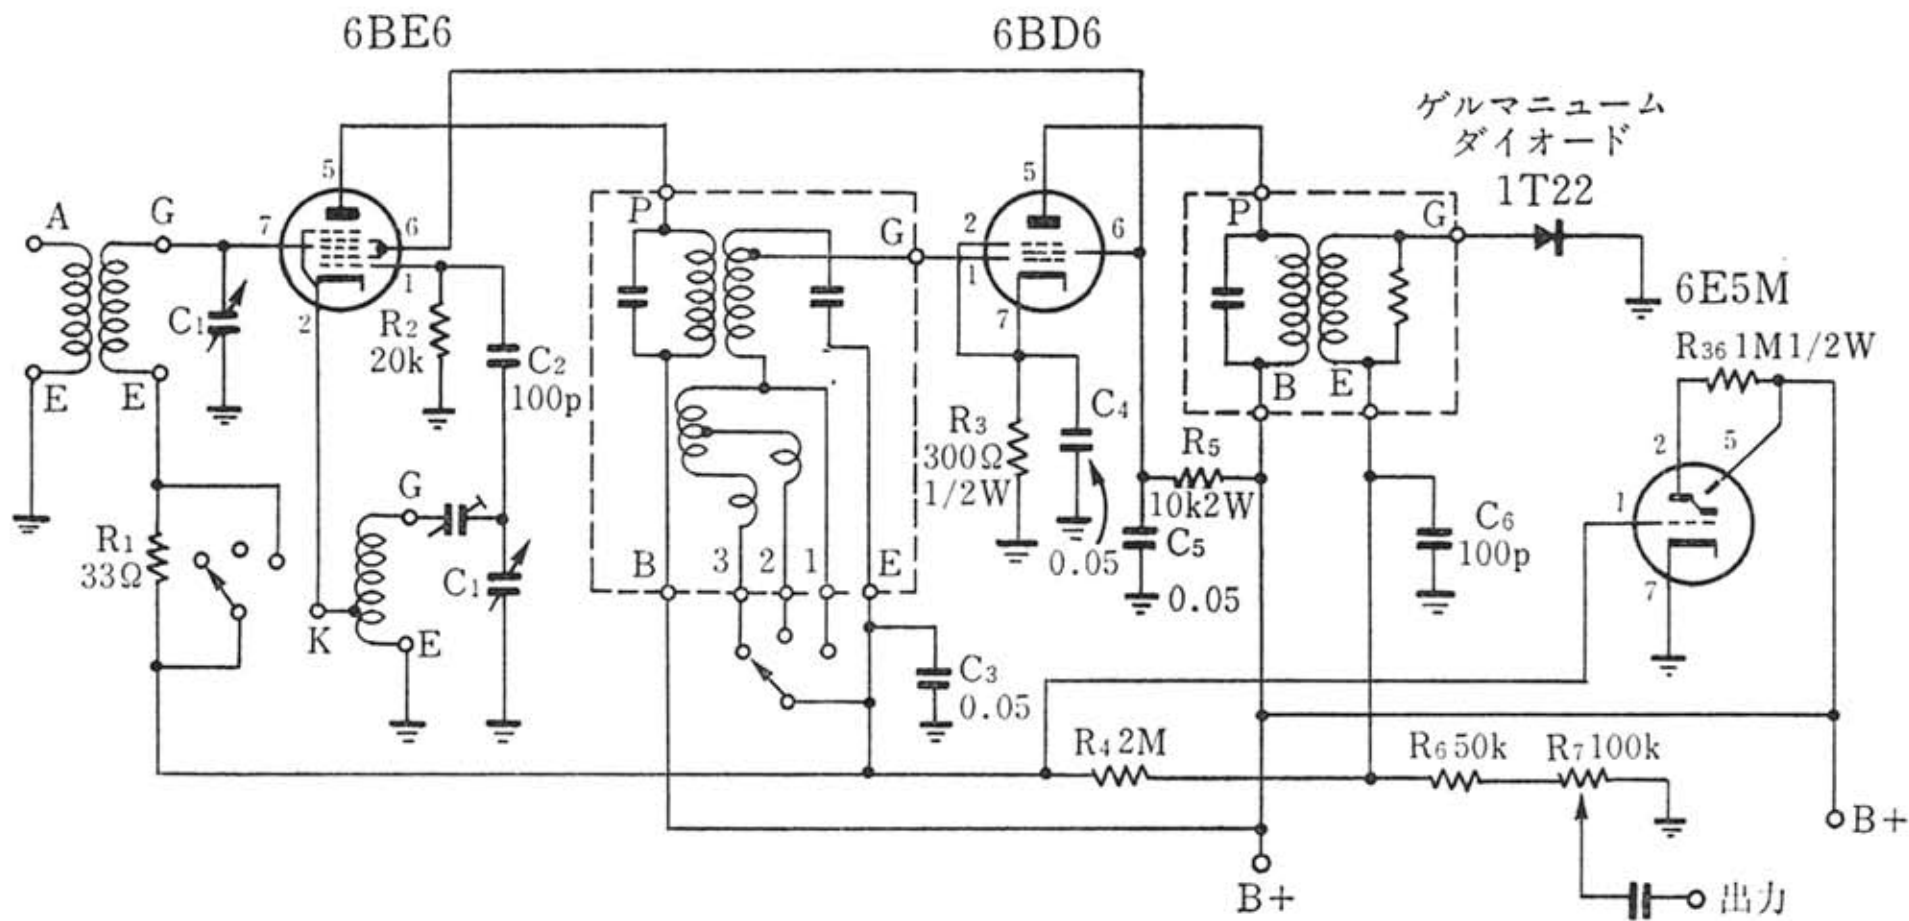

トリオ HF-1 キット

1/2 6BE6

1/2 6BD6

可変帯域AMチューナー (トリオ HF-1 1954年)

トリオ H F-1 型 HiFi チューナー