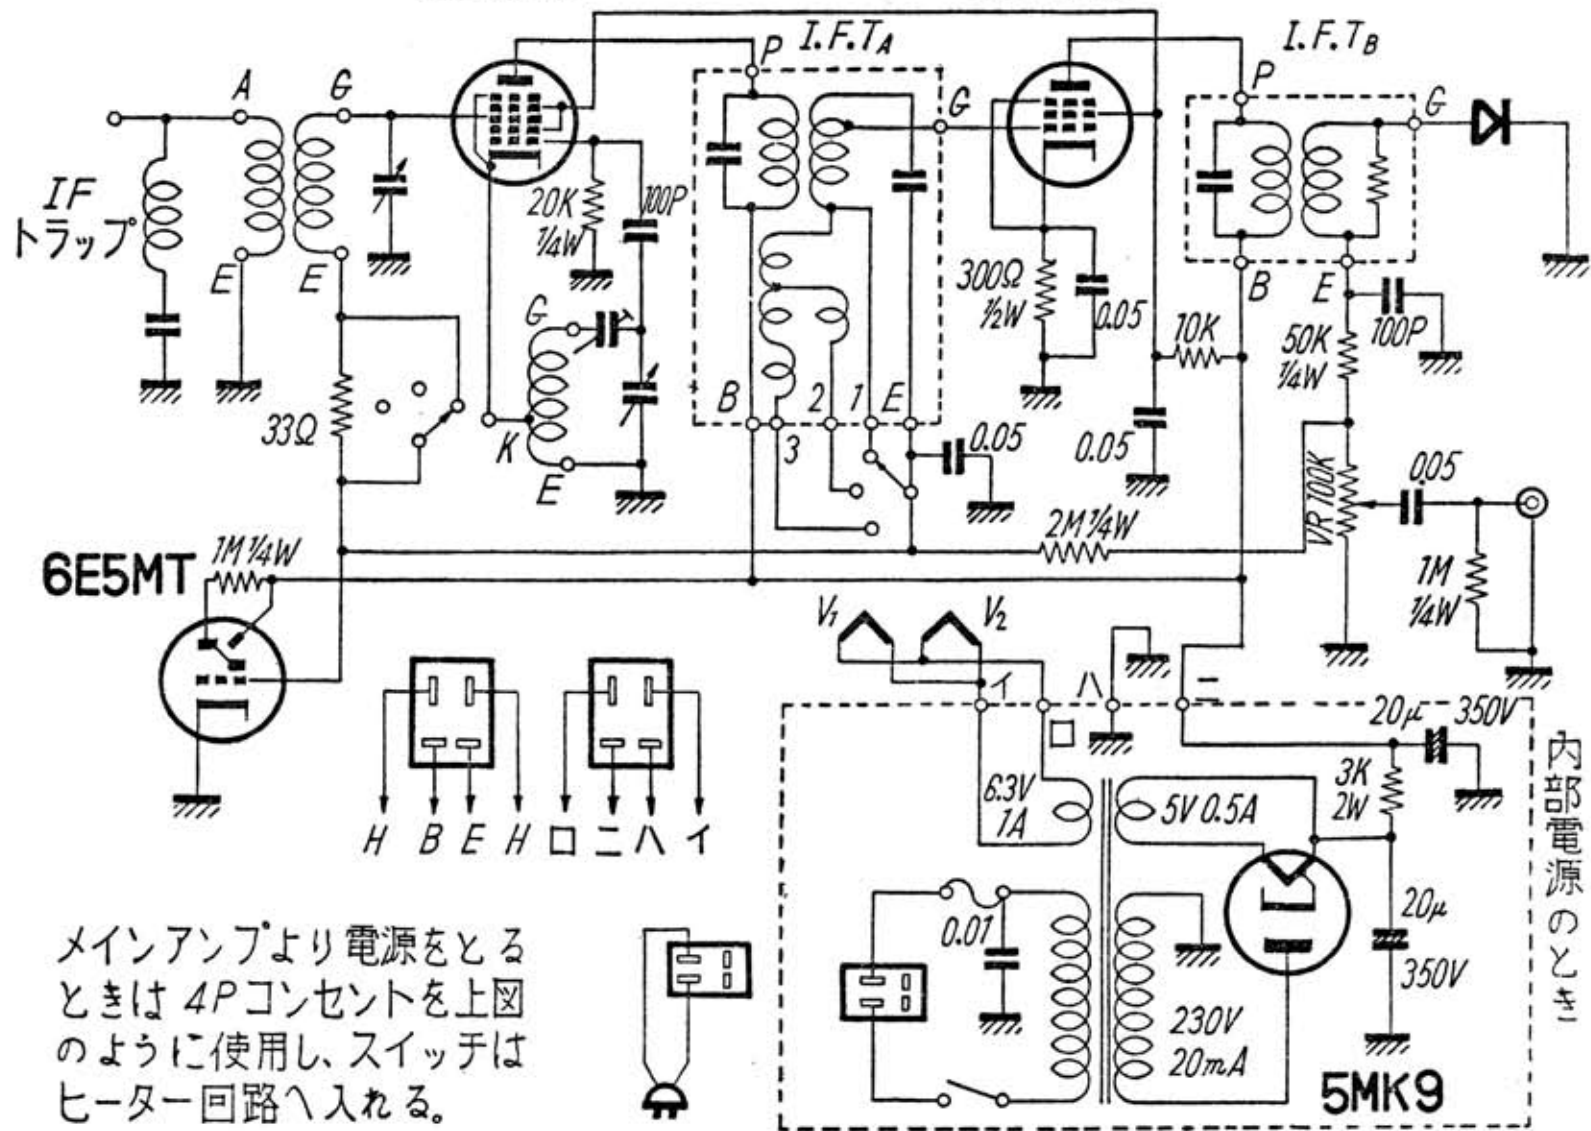

トリオ HF-1 キット

1/2 6BE6

1/2 6BD6

可変帯域AMチューナー (トリオ HF-1 1954年)

トリオ H F-1 型 HiFi チューナー