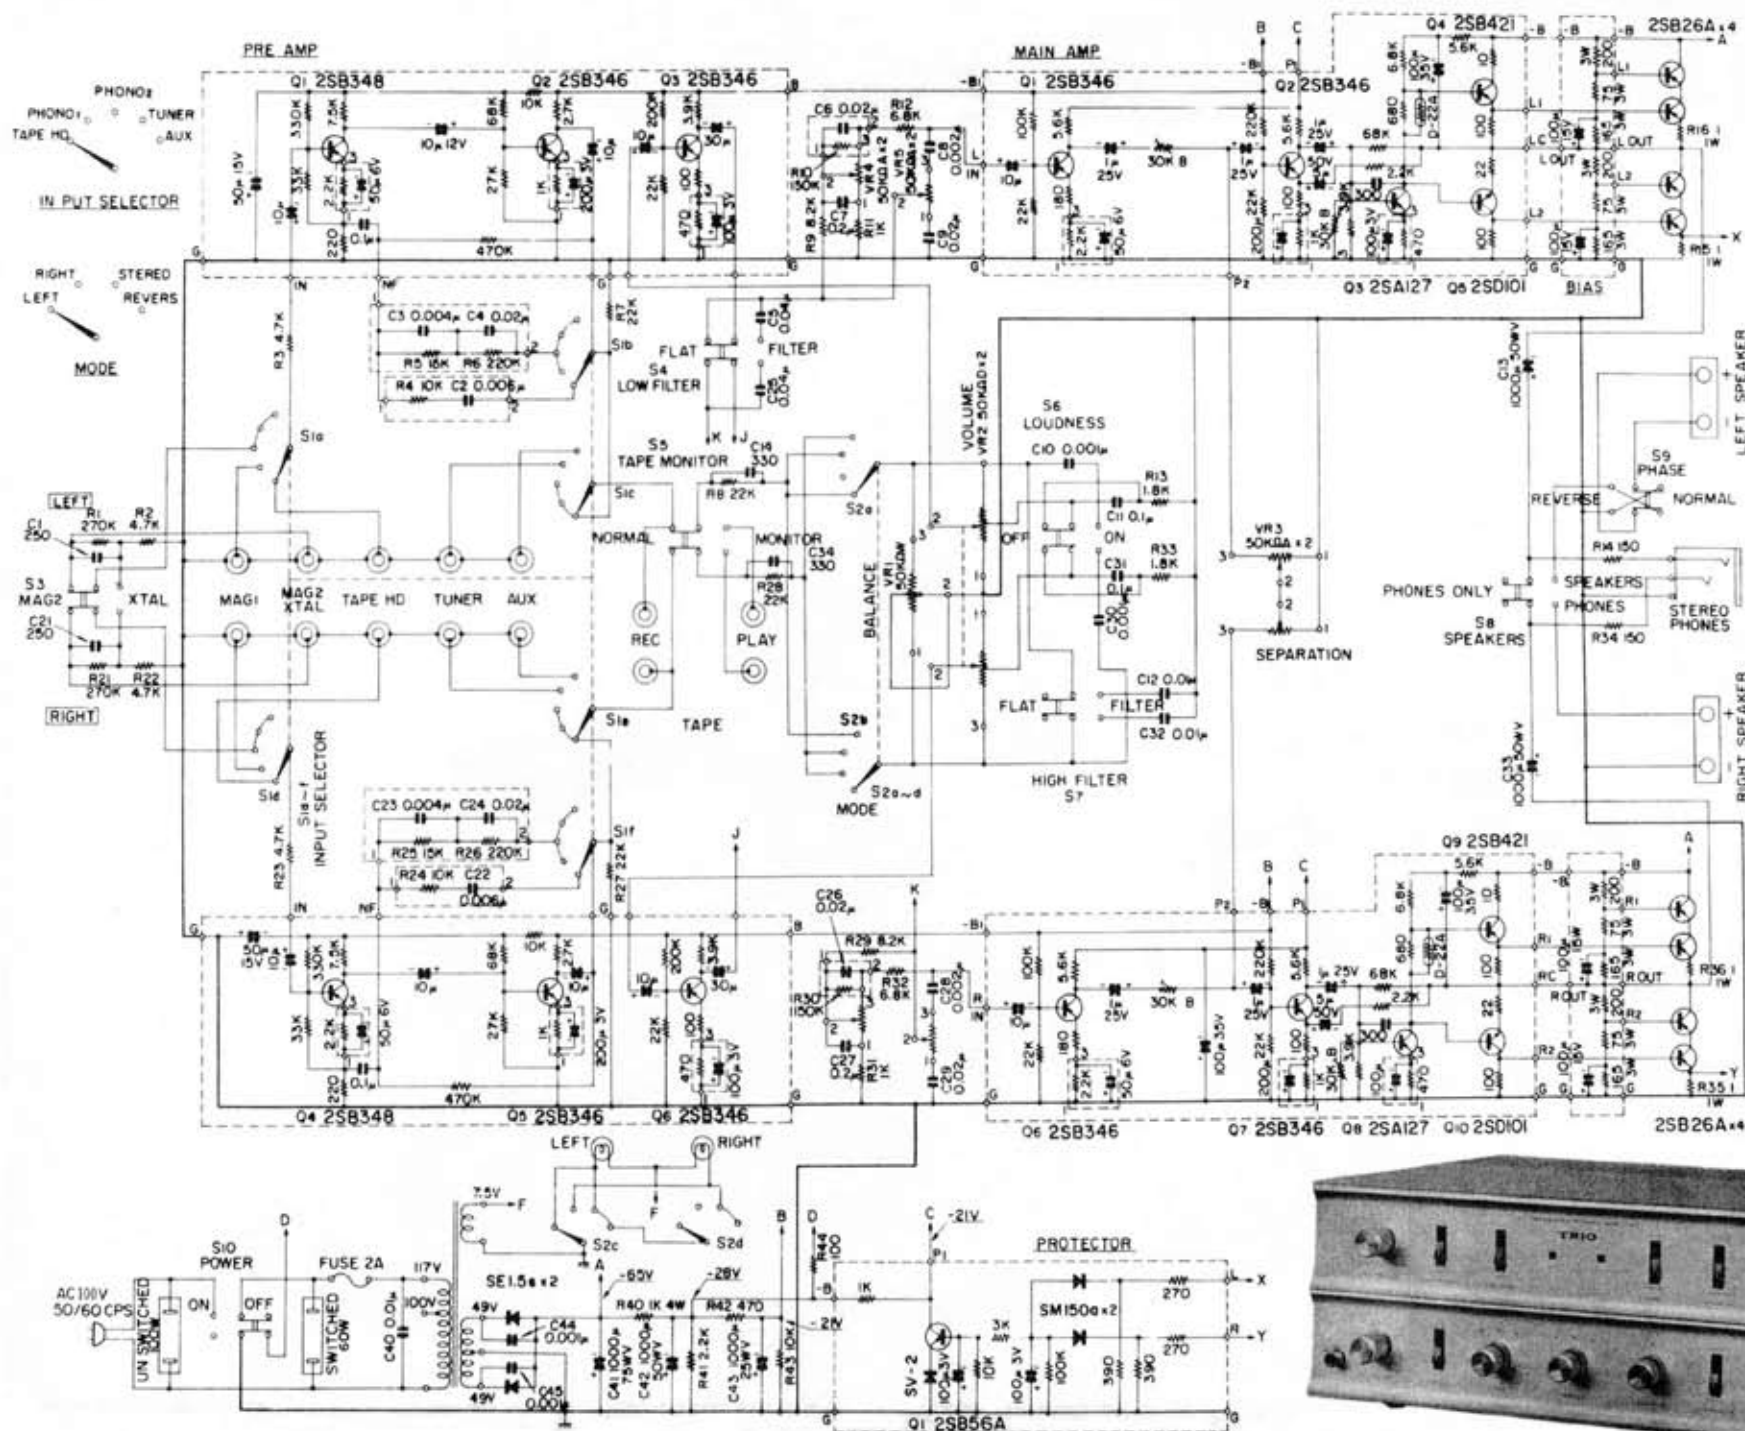

トリオ オールTR式ステレオ 『TW-80』プリメイン・アンプ回路

40W
40W

トリオ TW-80 ステレオ・アンプ