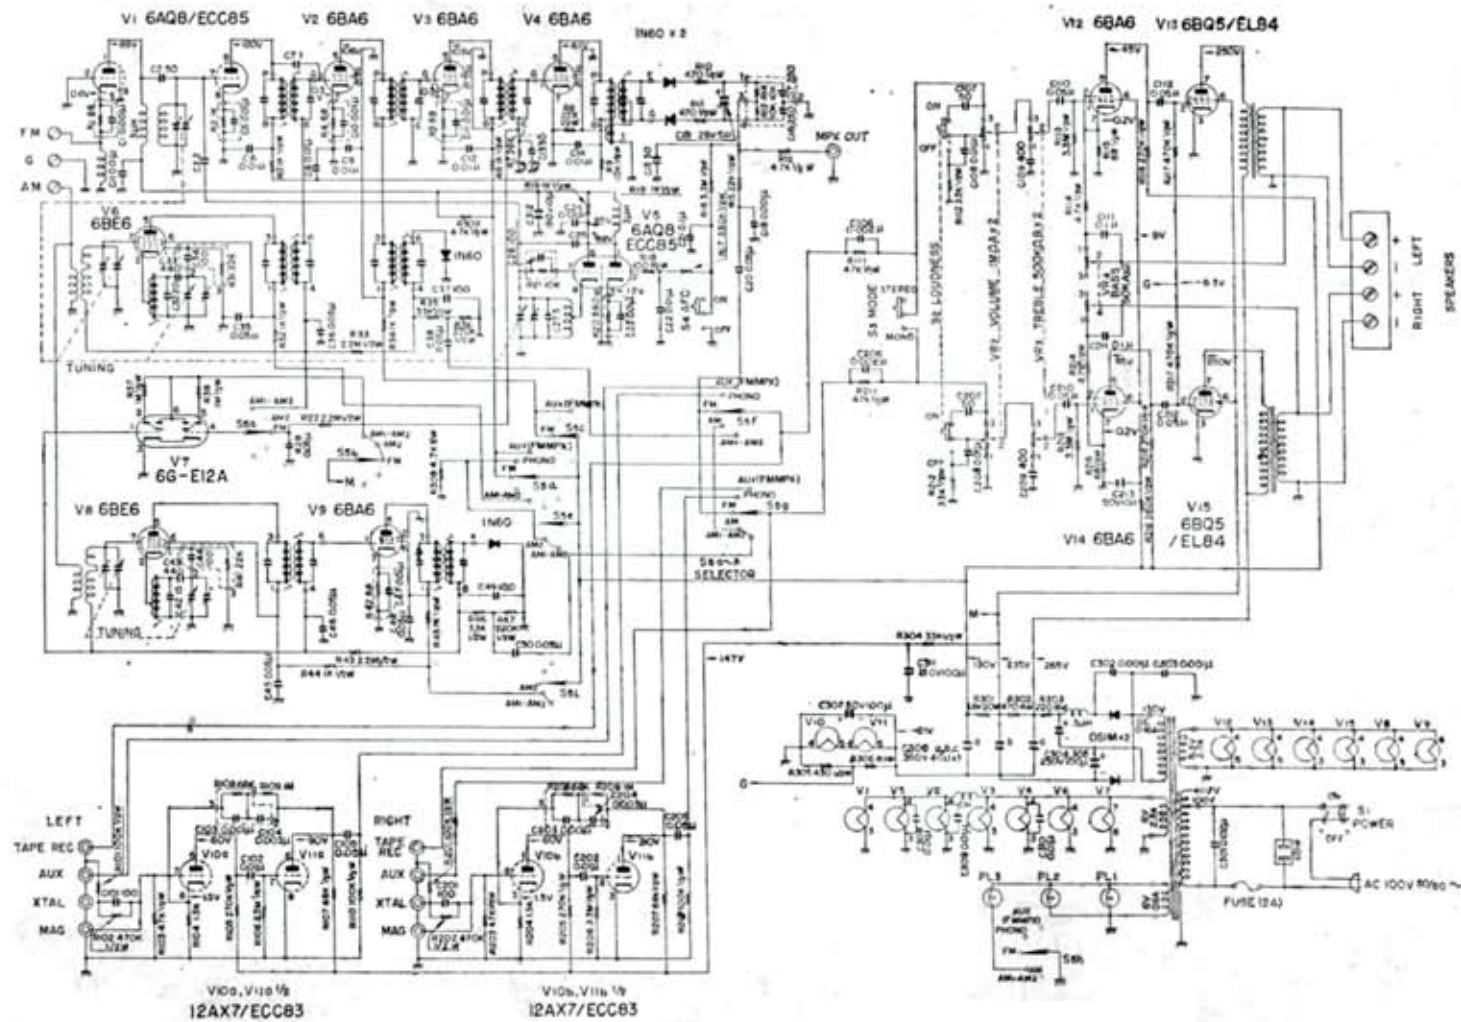

「トリオ」W-15型 トライアンプ

受信周波数 FM: 76-90Mc AM: 535-1605Kc
 AM: 535-1605Kc
 感 度 FM: 2.5 μ V/84Mc (S/N 20dB に要する入力)
 AM: 30 μ V/1Mc (S/N 20dB に要する入力)
 実用感度 FM: 5 μ V/84 (S/N 30dB に要する入力)
 イメージ比 FM: 30dB/84Mc AM: 40dB/1Mc
 ラウドネス・コントロール 50%; +15dB 10Kc; +4dB
 (音量調整-30dB にて)
 利 得 MAG: 2.5mV XTAL: 25mV
 AUX: 200mV (出力 4W に要する入力)
 トーン・コントロール 低音: 0-+10dB (100%)
 高音: 0--18dB (10Kc)

出力電力 最大 7W \times 2 無歪 5W \times 2
 周波数特性 20-50,000% \pm 1dB 以内 (出力 500mW にて)
 残響時間 MAG: 30mV AUX: 4mV
 (音量調整最大、トーン・コントロール・フラット)
 電 源 100/117V 50-60% 130VA
 付属回路 FM AFC ラウドネス・コントロール
 イコライザー・アンプ直流点火
 入力端子 MAG, XTAL, TAPE REC, MPX OUT
 寸 法 幅 416 \times 高さ 135 \times 奥行 302 (mm)
 重 量 11kg