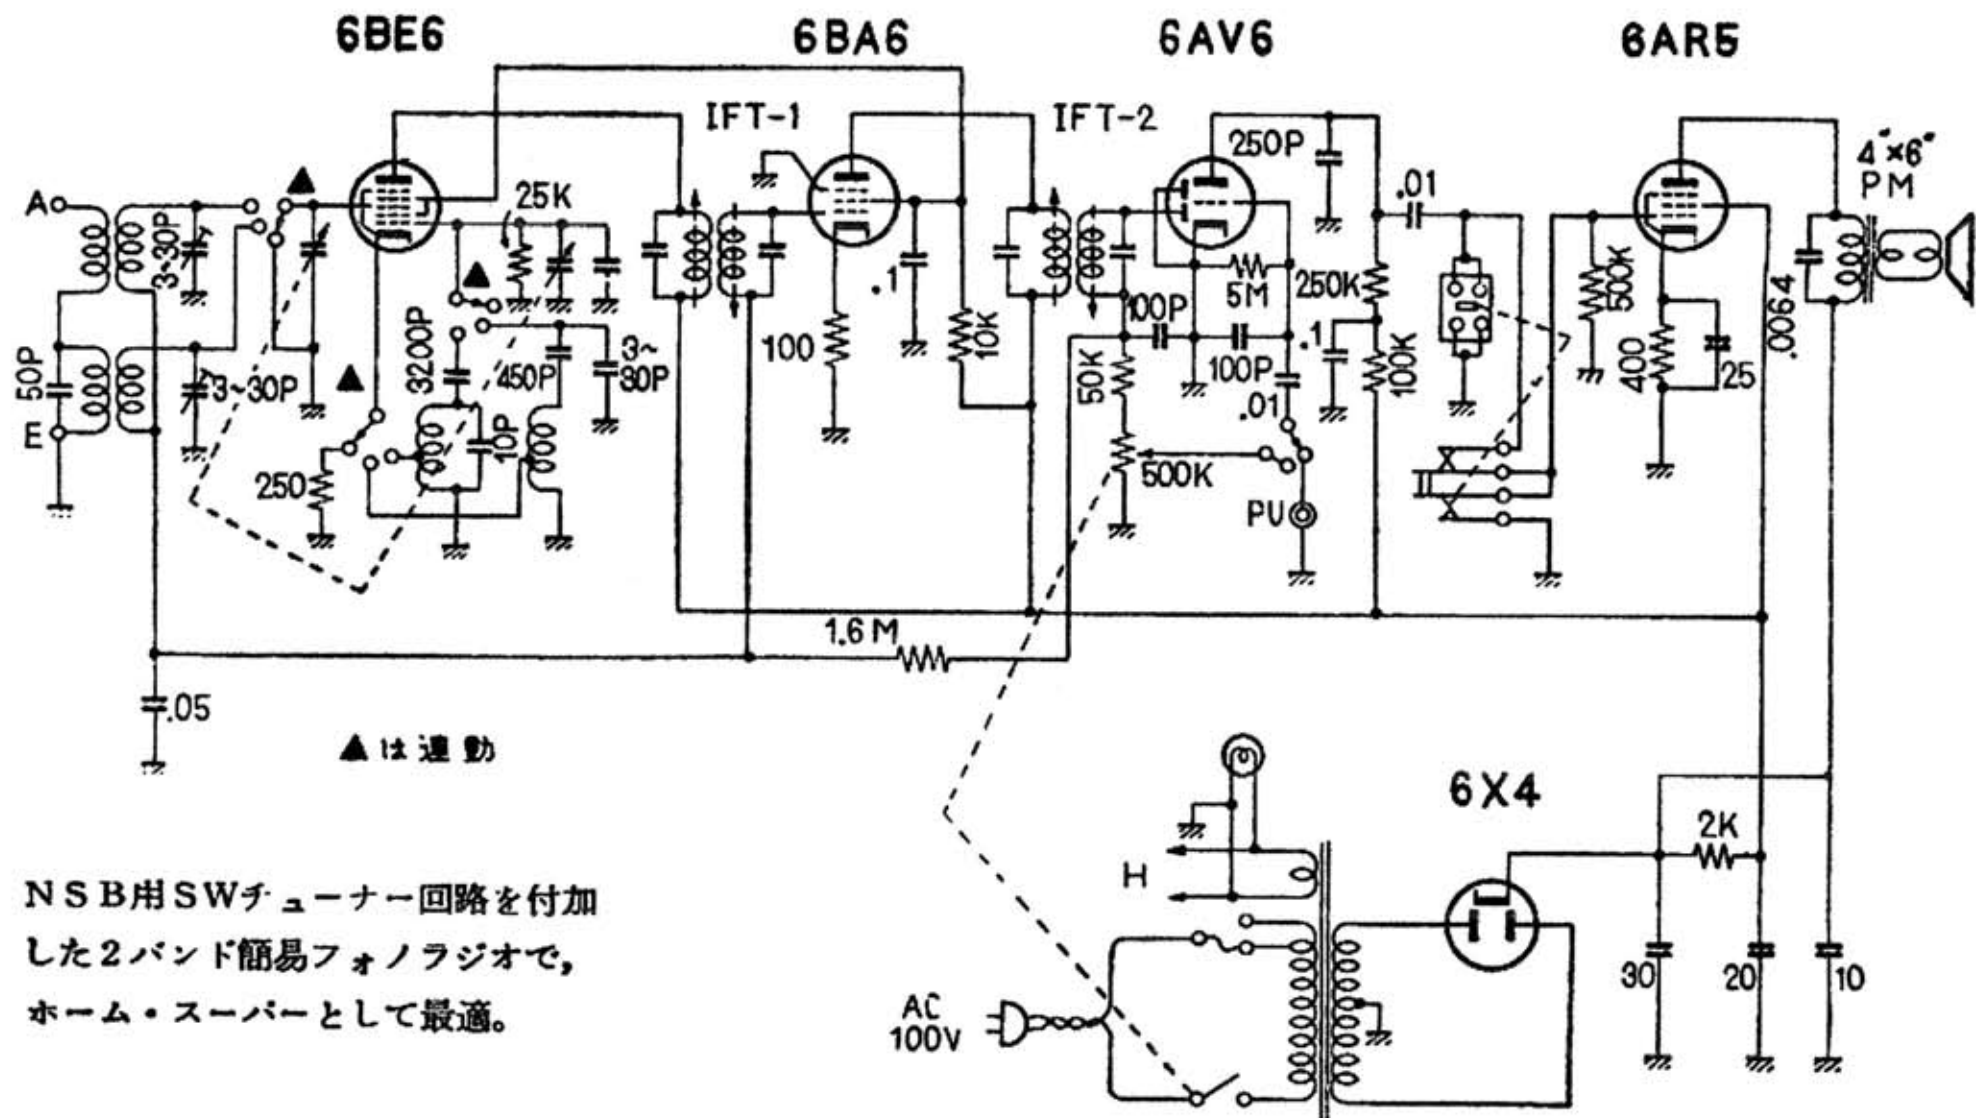

ビクター R-2200 型

ビクター R-2200 型

「ビクター」 R-2200 2 バンド ホームスーパー

2 band home super (Victor R-2200)

NSB用SWチューナー回路を付加した2バンド簡易フォノラジオで、ホーム・スーパーとして最適。