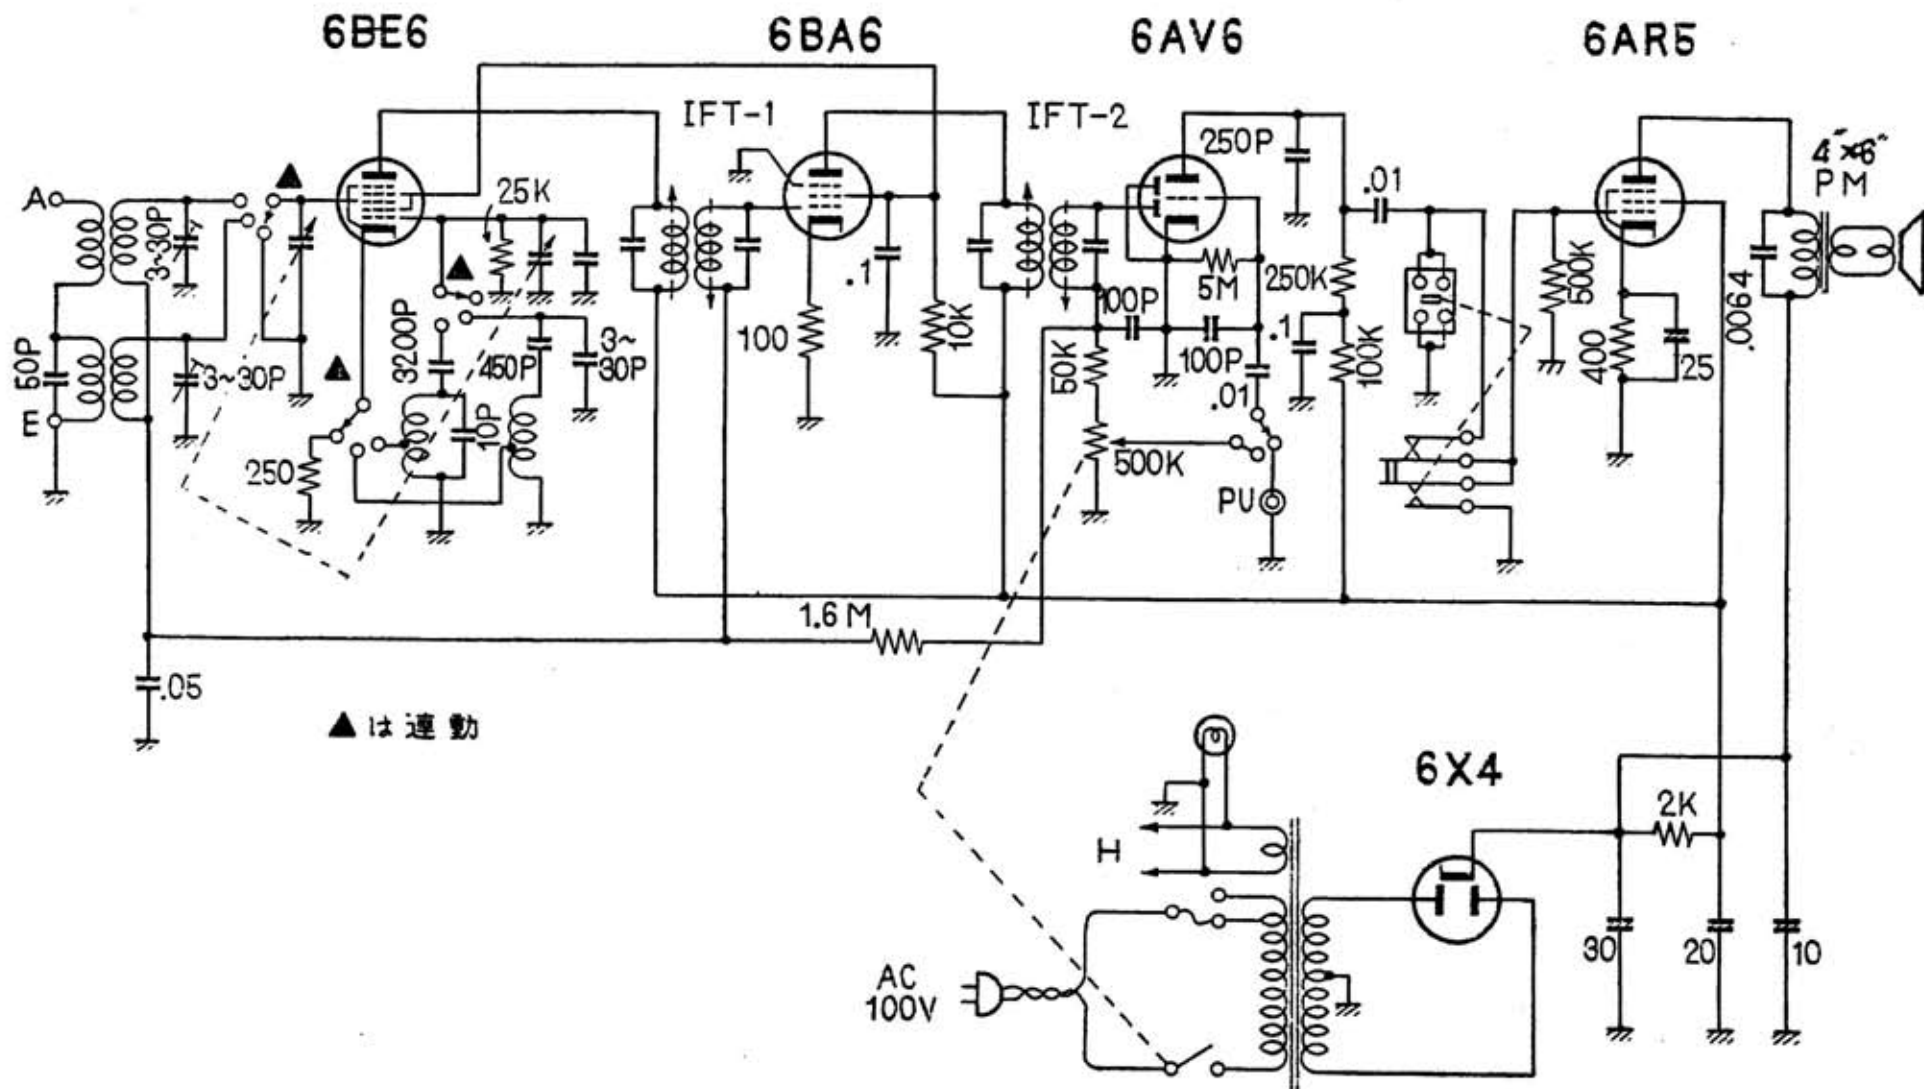

ビクター R-2200 型

ビクター R-2200 型

「ビクター」 R-2200 2 バンド ホームスーパー

2 band home super (Victor R-2200)

NSB用SWチューナー回路を付加した2バンド簡易フォノラジオで、ホーム・スーパーとして最適。