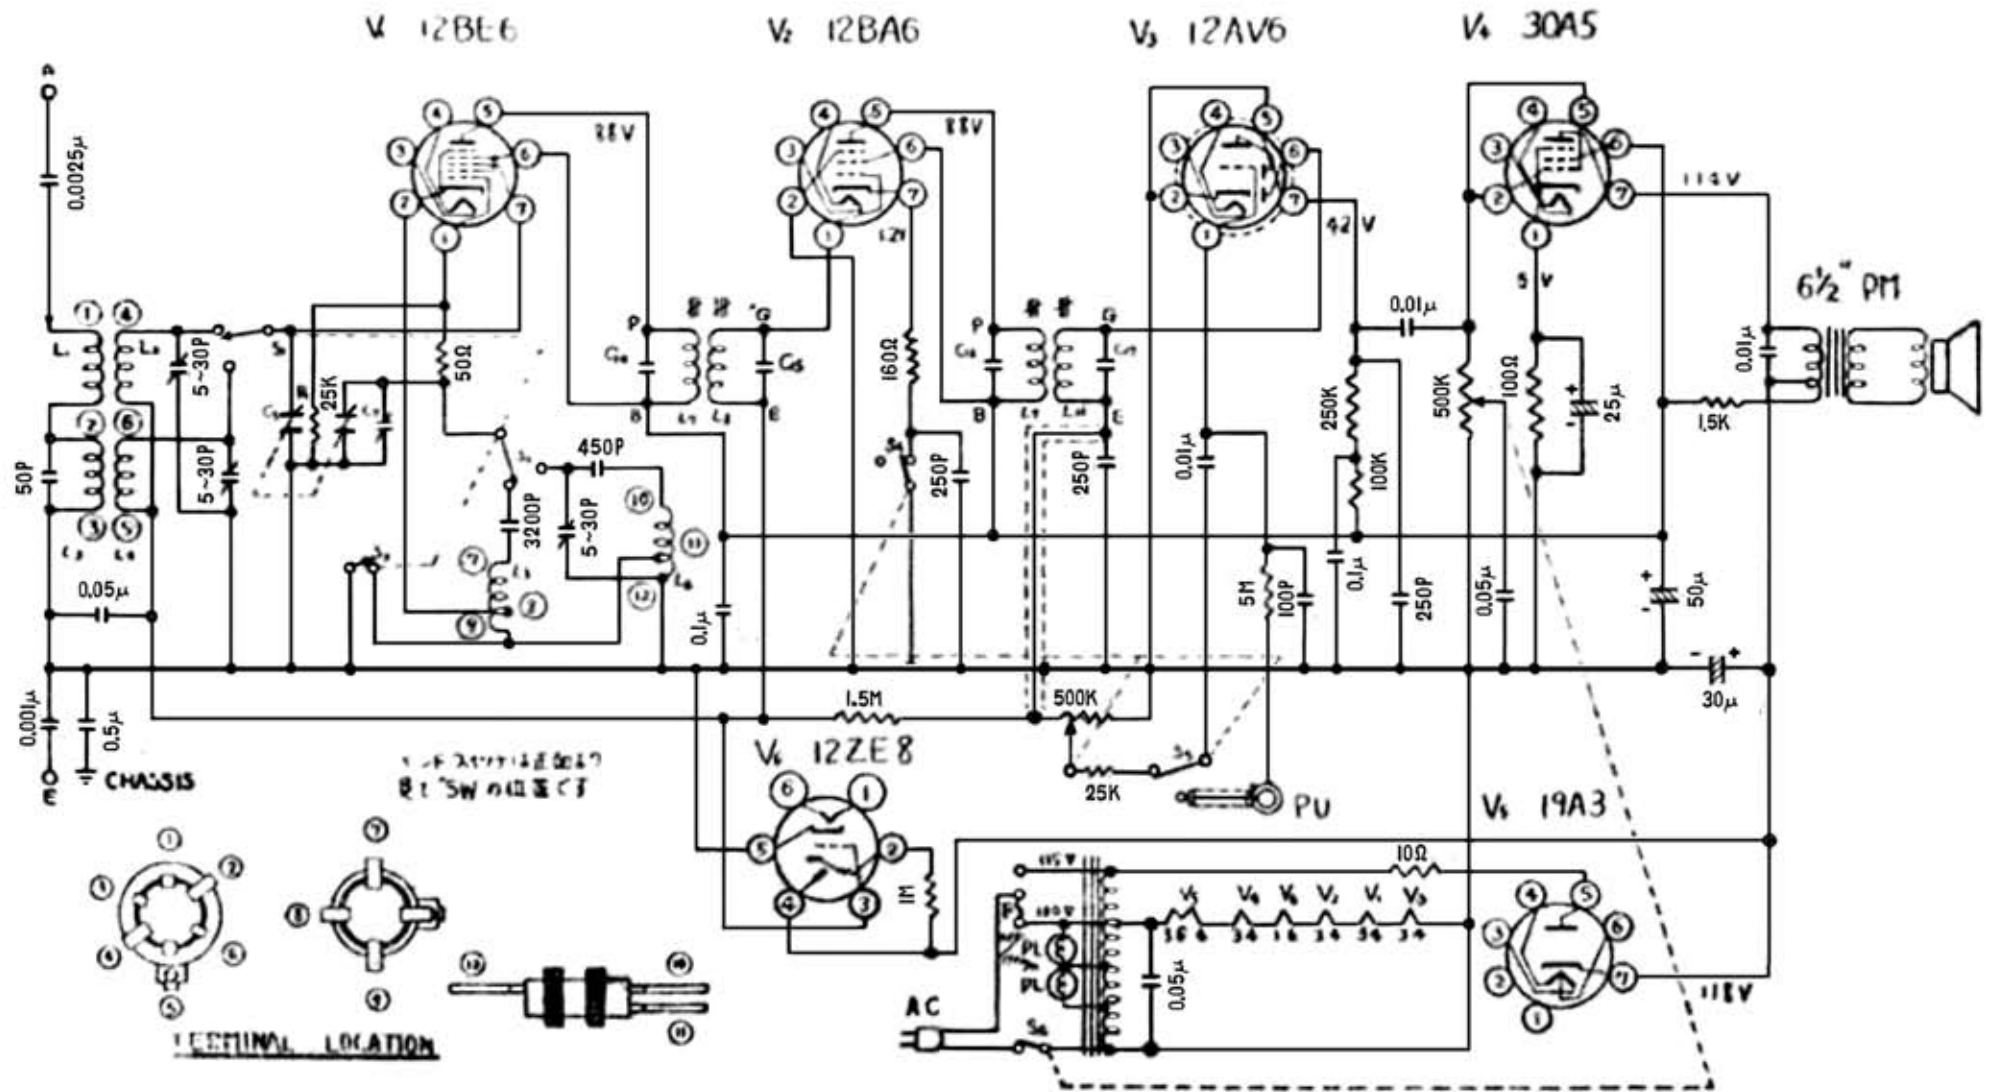

# VICTOR MODEL

# 6A-2602 ロープのかけ方