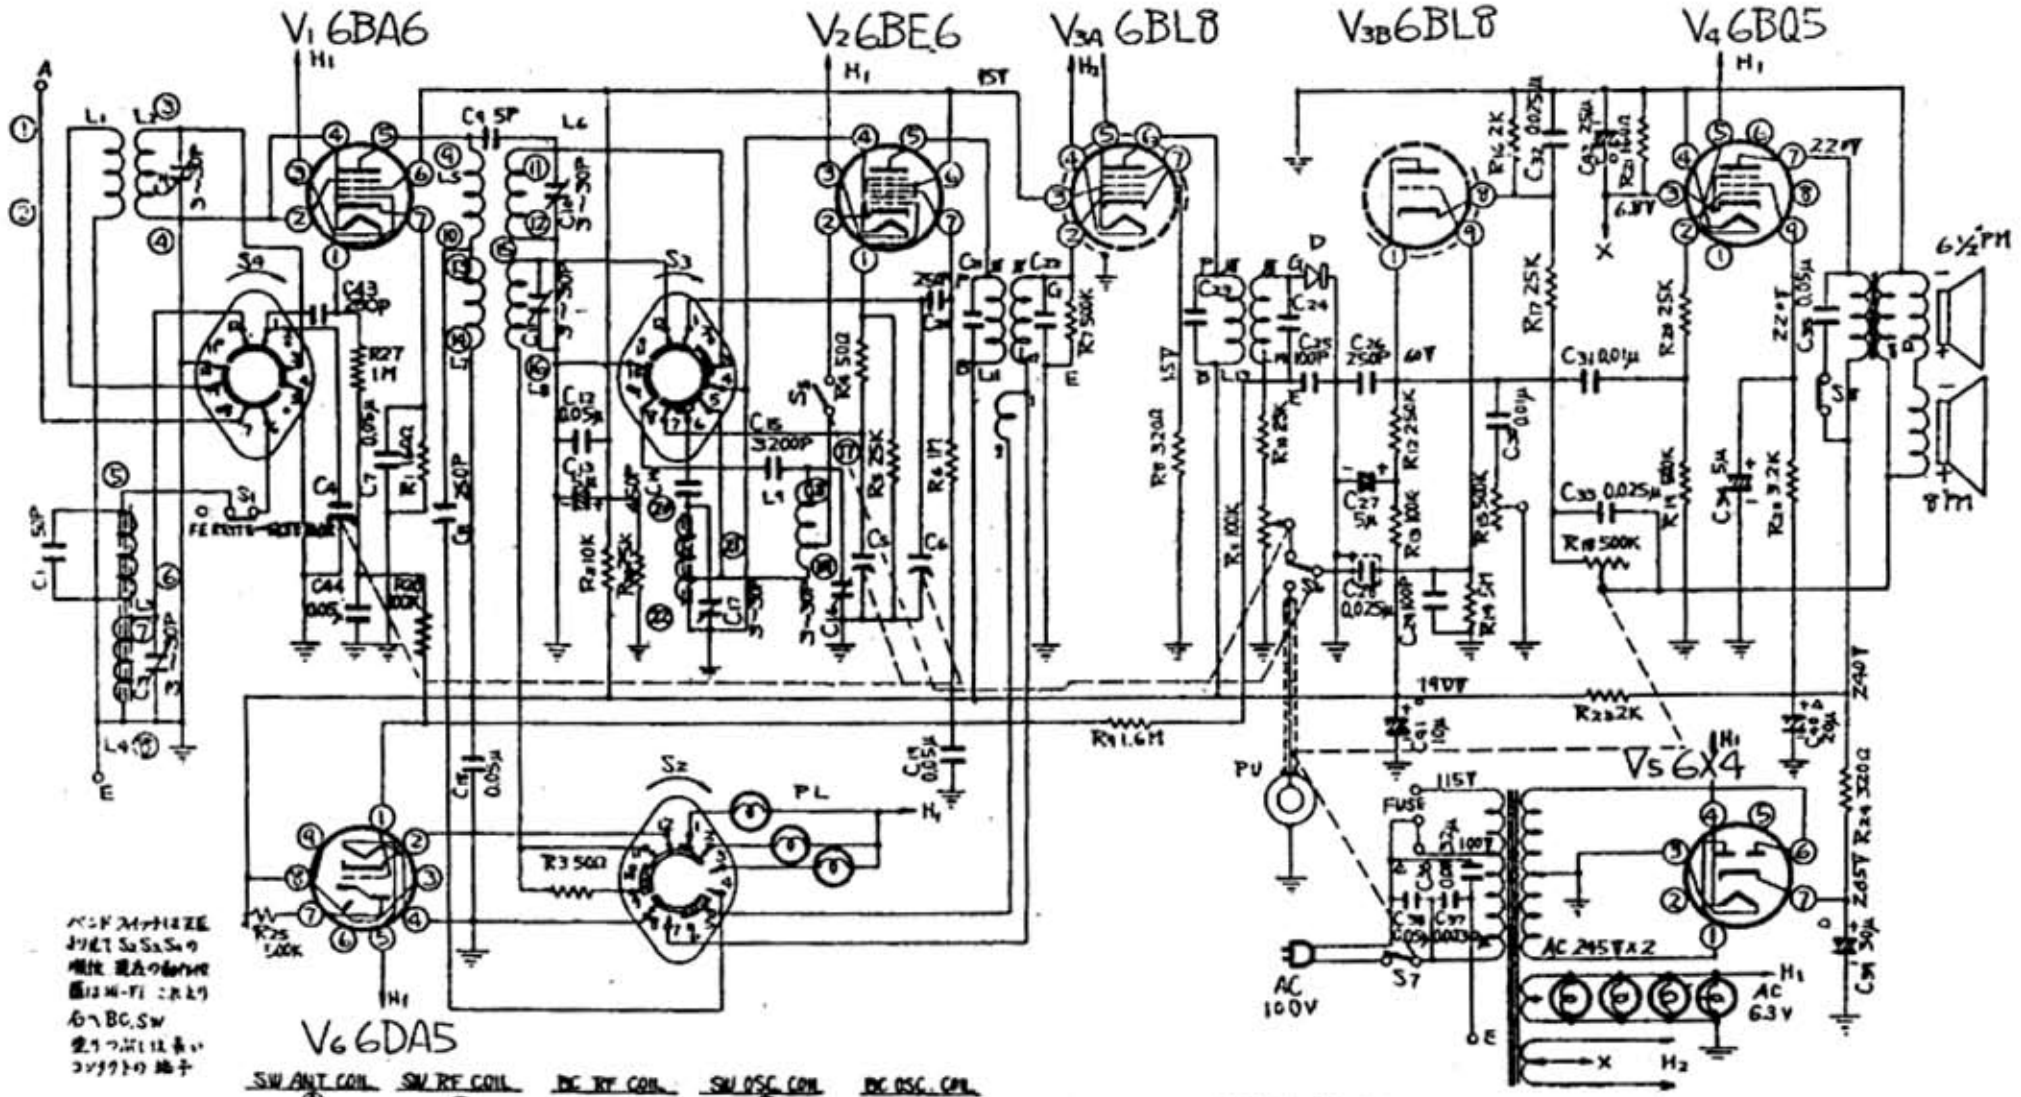

VICTOR 7A-2702

バンドスイッチは
 対応するSWの
 位置に接点の
 位置はH-FIに
 合わせる
 変圧器は
 コイルの端子